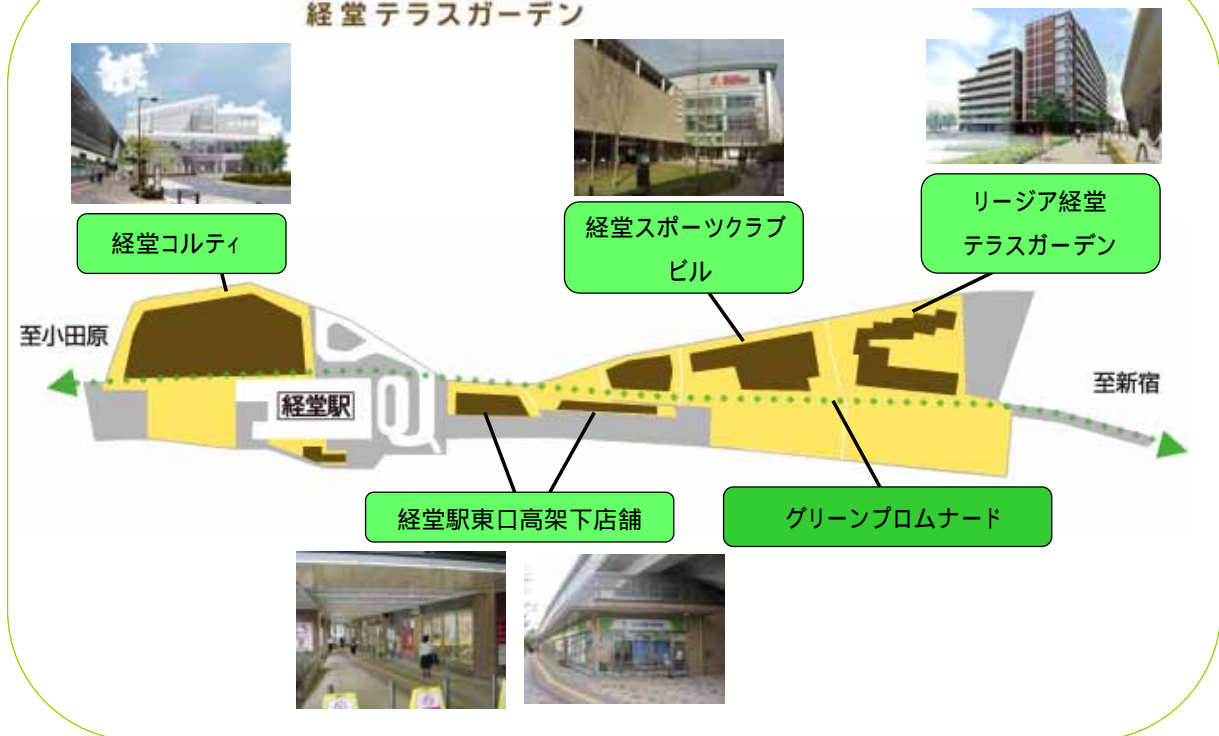

当社では、「経堂テラスガーデン」の完成を記念して、フォトコンテストや写真撮影教室など、写真を通じて経堂の魅力を発信するキャンペーン「経堂テラスウィーク」を、3月から4月にかけて開催いたします。生まれ変わる経堂を感じていただける様々なイベントにどうぞご期待ください。

「経堂コルティ」オープンの概要は、次のとおりです。

【完成イメージ】

「経堂コルティ」外観

「大階段と半透明のガラス屋根」

記

1. 経堂コルティの概要

- (1) 名称 「経堂コルティ」
- (2) 所在地 東京都世田谷区経堂 2 - 1 - 33
- (3) 構造 鉄骨造（一部コンクリート造）地上4階、塔屋1階建
- (4) 面積 敷地面積： 9,774.59㎡
延床面積：15,650.90㎡
- (5) 店舗数 合計47店舗（出店店舗については、別紙をご参照ください）
- (6) フロア構成
- 1階：スーパーマーケット「Odakyu OX」と食物販店舗を中心としたフロアです。
（15店舗）
- 2階：彩り豊かな雑貨とヘルス&ビューティー店舗を中心としたフロアです。
生活雑貨「ロフト」やステイショナリーの「itoya topdrawer」などのバラエティショップに加え、書籍「三省堂書店」など日常生活に欠かせない商品も提供いたします。さらに、自然派化粧品の「マークスアンドウェブ」やリラクゼーションサロンの「Re.Ra.Ku」など生活に潤いをもたらす店舗で構成します。（18店舗）
- 3階：豊かな生活に欠かせないサービス店舗やクリニックモールを中心としたフロアです。
目的性の高い業種に加え、レンタルCD/DVDの「TSUTAYA」など生活に密着したサービスを提供する店舗で構成します。（9店舗）
- 4階：カフェ&レストランのフロアです。
大きく張り出したガラス屋根からは光が差し込み、屋上庭園やプラザエリアを設けることにより、駅前でありながら緑に溢れた安らぎの空間を提供します。（5店舗）
- (7) 営業時間 物販およびサービス店舗 10:00～21:00 一部店舗除く
4階飲食店舗 11:00～23:00
「Odakyu OX」 10:00～23:00
- (8) その他 小田急ポイントカード、PASMO電子マネーがご利用いただけます。
一部店舗除く
経堂コルティの情報は、次のURLでご覧いただけます。
<http://www.kyodo-corty.jp>

2. 経堂テラスガーデンの概要

「経堂テラスガーデン」は、当社線の高架複々線化の進捗にあわせて開発を進めたもので、経堂駅前から経堂駅東側の旧電車基地までの一帯を複合的に開発して誕生しました。個性豊かな施設や、東西を結ぶ緑豊かなグリーンプロムナード、集い憩えるオープンスペースなど様々な表情や機能を併せ持つエリアです。

- (1) 主な施設など 経堂コルティ（バラエティ豊かな47店舗が出店する商業施設）
経堂スポーツクラブビル（首都圏最大級のスポーツクラブなど）
リージア経堂テラスガーデン（全253戸の賃貸マンション）
各施設を結ぶグリーンプロムナード、広場など
- (2) 面積 約43,000㎡

KYODO terrace garden

経堂テラスガーデン

3. 経堂テラスガーデン完成キャンペーン「経堂テラスウィーク」の概要

「経堂テラスガーデン」完成を記念して、フォトコンテストや写真撮影教室など、写真で経堂の魅力を発信するキャンペーン「経堂テラスウィーク」を開催します。いずれのイベントも無料でご参加いただけます（ご応募に要する費用や交通費等はお客さまのご負担となります）。各イベントの詳細は、2月28日（月）以降、ホームページ（www.kyodo-terrace.jp）にて、順次ご案内いたします。