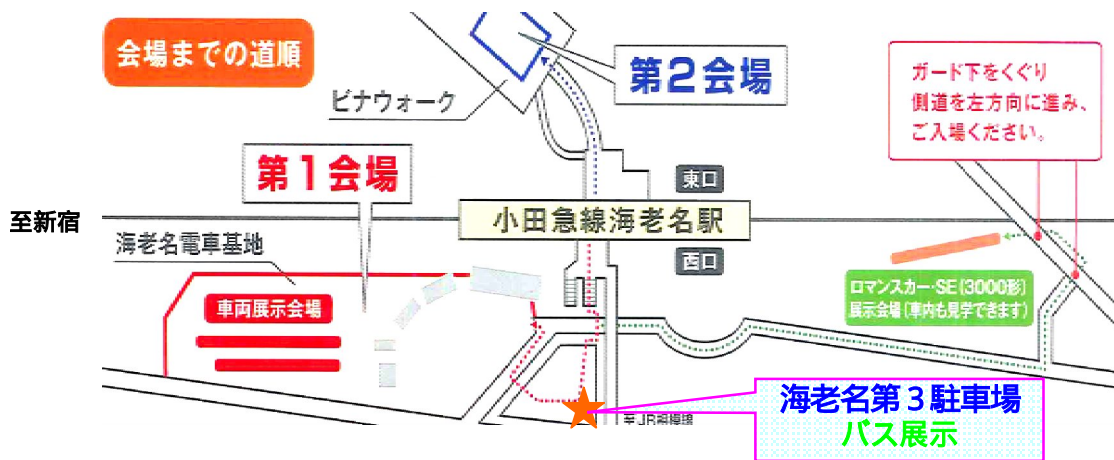

記念撮影会(1組 1回500円)

・10月20日(土)ロマンスカー・VSE乗務員との記念撮影

・10月21日(日)海老名駅長との記念撮影

10:00~12:00(先着40組)/13:00~14:00(先着30組)/
15:00~16:00(先着30組)(両日)

写真をカレンダーにしてお渡しします。

受付は、各回30分前より開始します。

石炭焼きミニSL乗車会(お一人さま 1回2周、200円)(会場:海老名中央公園)

10:00~12:00/13:00~15:30(両日)

2歳以下のお子さまは無料。但し保護者の方の付き添いが必要(保護者の方は有料)。

模型走行会(HOゲージ)

(2) 鉄道関連グッズや商品の販売

「TRAINS」や「ポポンデッタ with 小田急トレインギャラリー」の鉄道グッズ販売

「マルイファミリー」による全国駅弁販売

鉄道関連映像ソフトや書籍の販売

8. 来場記念スタンプ

第1会場入場時に配布する首提げ式イベントパンフレットに、第2会場に設置したスタンプを押印すると、オリジナルロマンスカーポストカードをプレゼントします(数量限定)。

9. お問い合わせ 小田急お客さまセンター ガイダンス4番(お問い合わせ・ご案内)

☎ 03-3481-0066(9時00分~19時00分)

9月26日以降、当社ホームページ(<http://www.odakyu.jp>)でも詳しくお知らせしております。

以上