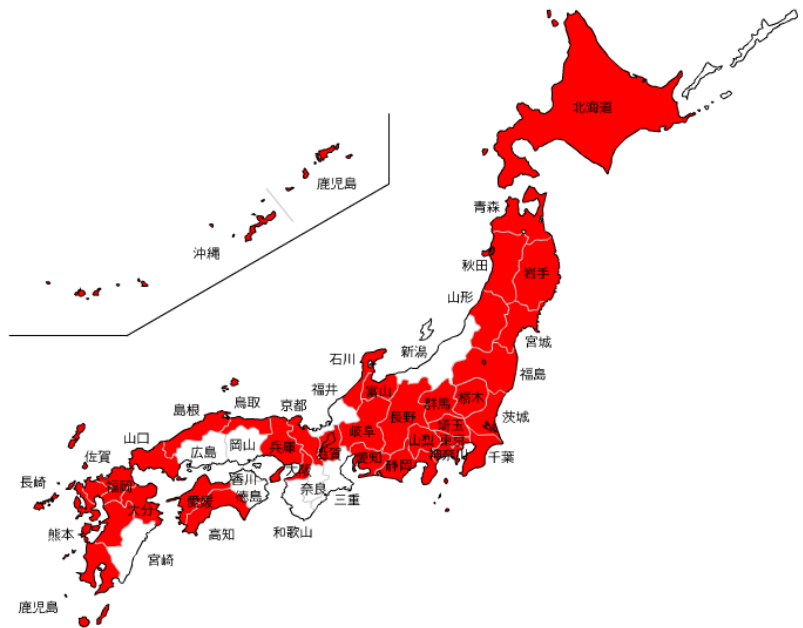

群馬県・栃木県 わたらせ渓谷鐵道
群馬県 上信電鉄
群馬県 上毛電気鐵道
茨城県 関東鐵道
茨城県 ひたちなか海浜鐵道
東京都・埼玉県・栃木県 東武トラベル
東京都・神奈川県 小田急電鉄
神奈川県 神奈川中央交通
神奈川県 大山觀光電鉄
神奈川県 小田急箱根ホールディングス
神奈川県・静岡県 伊豆箱根鐵道
千葉県 いすみ鐵道
千葉県 銚子電鉄
静岡県 伊豆急行
静岡県 天竜浜名湖鐵道
石川県 北陸鐵道
富山県 富山地方鐵道
山梨県 富士急行
長野県 アルピコ交通（松本電気鐵道）
長野県 上田電鉄
愛知県・岐阜県 名古屋鐵道
大阪府・兵庫県・大分県・鹿児島県 フェリーさんふらわあ
大阪府・京都府・滋賀県 京阪電気鐵道
大阪府・長崎県 Peach Aviation
愛媛県・大分県 宇和島運輸フェリー
鳥取県 若桜鐵道
島根県 一畑電車
山口県 錦川鐵道
高知県 土佐くろしお鐵道
福岡県 西日本鐵道
福岡県 平成筑豊鐵道
長崎県・佐賀県 松浦鐵道
長崎県 島原鐵道
熊本県 熊本電気鐵道
熊本県・鹿児島県 肥薩おれんじ鐵道
熊本県 天草エアライン
熊本県 くま川鐵道
熊本県 南阿蘇鐵道
沖縄県 日本トランスオーシャン航空
沖縄県 琉球エアコミューター

【全国乗り物コロカ制覇の旅 URL】

<http://colopl.co.jp/transport/>