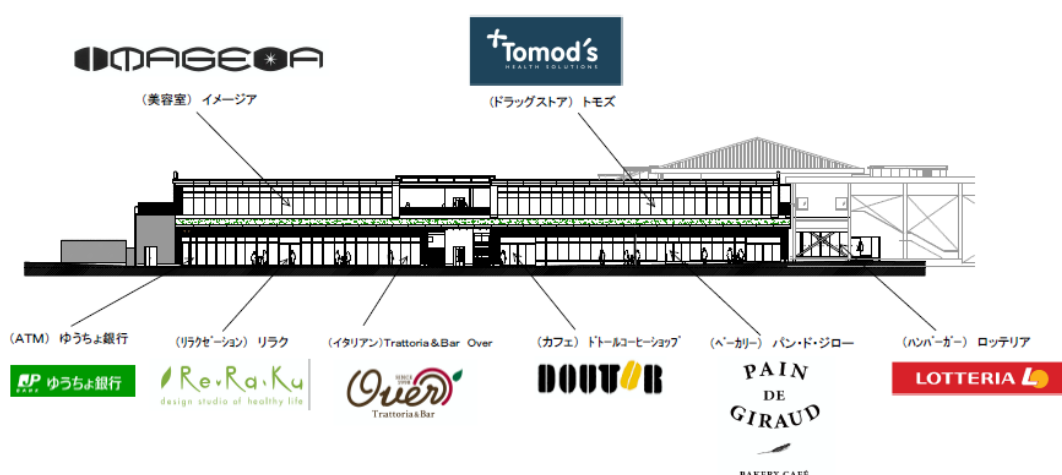

第15-37号

2015年9月11日

暮らしを満たす、ごひいきマルシェ
小田急マルシェ玉川学園前
 2015年10月27日（火） オープン

小田急電鉄株式会社（本社：東京都新宿区 社長：山木 利満）は、玉川学園前駅直結の商業施設「小田急マルシェ玉川学園前」を、2015年10月27日（火）にリニューアルオープンいたします。

今回のリニューアルは、1979年（昭和54年）に営業開始した旧マルシェを、橋上駅舎直結の2階建構造に建て替えいたします。これにより、改札階から直接店舗に入ることが可能となるほか、隣接する既存ストア「小田急 ^{オーエックス} O X」との買い回り性の向上が図られております。

また、恵まれた緑と自然を有し、落ち着きと華やかさを兼ね備える「玉学らしさ」を表現するべく、壁面の一部を緑化したうえ、公道と歩道を一体化させた解放的な空間を設けるなど周辺環境との調和を図ったデザインとしています。

【コンセプトは、「暮らしを満たす、ごひいきマルシェ」】

- ・地元の皆様にも気軽にご利用いただけるリラクゼーション、美容室、ベーカリー、カフェ、ドラッグストア等のバラエティ豊かなデイリーユース店舗が揃っています。
- ・お買い物のお支払いには、スピーディーで便利な「PASMO電子マネー」を各店に導入し「小田急ポイントカード」もご利用いただけます。（一部店舗を除く）

「小田急マルシェ玉川学園前」外観（イメージ）

「小田急マルシェ」とは、物販や飲食などのサービスを提供する駅前商業施設で、小田急線35駅で営業しています。愛称の「マルシェ」は、フランス語の「MARCHE（市場）」に由来しています。

「小田急マルシェ玉川学園前」の概要は、下記のとおりです。

記

1. 施設名称 : 小田急マルシェ玉川学園前
住所：東京都町田市玉川学園2丁目21番37号
(小田急小田原線・玉川学園前駅南口)
2. 開業日時 : 2015年10月27日(火) 10時 ※一部店舗を除く
3. 営業時間 : 店舗毎に異なります
4. 構造 : 鉄骨造 2階建
延床面積 914.18㎡(276.53坪)
店舗面積 845.90㎡(255.88坪)
5. 店舗数 : 8店舗

フロア	業態	店舗名
1階	ハンバーガー	ロッテリア (2015年12月オープン予定)
	ベーカリー	パン・ド・ジロー
	カフェ	ドトールコーヒーショップ
	イタリアンレストラン	Trattoria&Bar Over
	リラクゼーション	ReRaKu
	ATM	ゆうちょ銀行ATM
2階	ドラッグストア	トモズ
	美容室	イメージア

6. お問い合わせ : 小田急ステーションビジネスセンター ☎044-953-1484