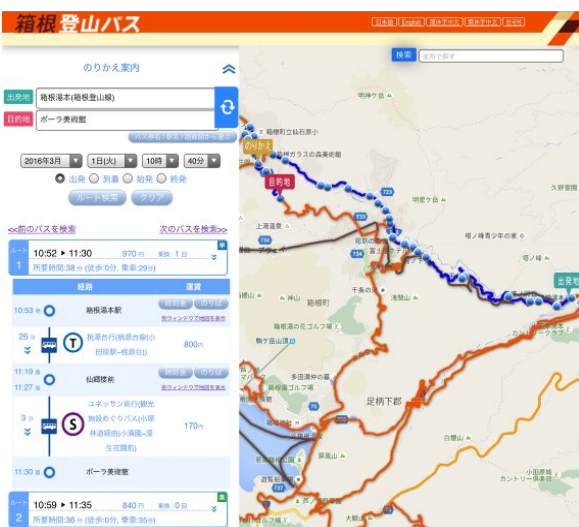

小田急グループは、箱根エリアにおいてバス路線の系統記号化や、駅ナンバリングの導入など「わかりやすい箱根 まわりやすい箱根」の実現に向け様々な取り組みを実施してまいりました。今回新たにグループの交通機関や徒歩ルートを含めた、出発地から目的地までの最適なルート・所要時間・運賃等をトータルで検索できる「のりかえ案内」サービスを導入することで、箱根を旅行されるお客さまの、より便利でわかりやすい移動をサポートいたします。

「のりかえ案内」サービスは、箱根登山バスの全路線（箱根町や小田原市などを運行）をはじめ、箱根登山電車、箱根登山ケーブルカー、箱根ロープウェイ、箱根海賊船、小田急箱根高速バス（御殿場駅～山のホテル間）の各交通機関および徒歩ルートが検索対象となります。また、近年増加する訪日旅行者に対応するため、英語、中国語（繁体字、簡体字）、韓国語での検索も可能としており、箱根エリアにおいて、訪日旅行者向けに複数の交通機関と徒歩ルートを含めた「のりかえ案内」サービスを提供するのは、当社グループとしては初めての取り組みとなります。さらに3月下旬には、スマートフォン版も開設予定で、箱根の旅がますます便利になります。「のりかえ案内」サービスの概要は、次のとおりです。

[箱根ロープウェイについて]

現在、箱根ロープウェイは、大涌谷立ち入り規制の為、姥子駅～桃源台駅間で運転し、早雲山駅～姥子駅間の運休区間は、代行バスを運行しております(大涌谷駅は経由せず)。

「のりかえ案内」サービスでは、箱根ロープウェイが検索結果で表示された場合、注意文と運行情報詳細へのリンクを表示します。

4 . 主な機能

出発地から目的地までの徒歩ルートも含めたルート・所要時間・運賃の検索案内

地図上のルート表記

施設名や住所、バス路線図、地図上からの出発地・目的地の設定

バス停時刻表の表示

のりば案内、周辺地図へのリンク機能

英語・中国語(繁体字・簡体字)・韓国語の外国語による案内

以 上