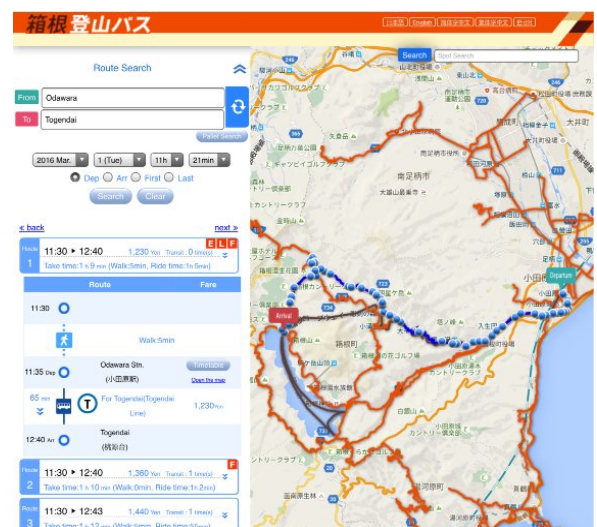

< のりかえ案内（英語版イメージ） >