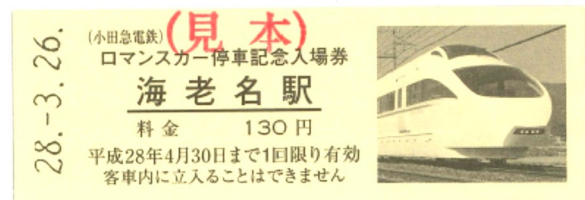

**海老名駅および伊勢原駅の記念入場券（D型硬券）各1枚がセットになっています！**

◆小田急線海老名駅および伊勢原駅の2駅限定で発売します

◆1セット260円（税込）で発売します

記念入場券の券面デザインは、それぞれの駅に停車するロマンスカーの車型の一部がデザインされています（券面デザインは、両駅共通となります）

〔海老名駅〕 ロマンスカー・VSE（50000形）

〔伊勢原駅〕 ロマンスカー・MSE（60000形）

オリジナル台紙には、「ロマンスカー・VSE」と「ロマンスカー・MSE」がデザインされています（両駅共通のデザイン）

◆3,000セット限定で発売します（売り切れ次第、発売終了）

〔海老名駅〕 2,000セット 〔伊勢原駅〕 1,000セット

2016.3.26  
 ODAKYU ROMANCECAR  
**海老名駅・伊勢原駅**  
 停車記念入場券

オリジナル台紙（表紙）

記念入場券

「小田急ロマンスカー 海老名駅・伊勢原駅 停車記念入場券セット」限定発売の概要は、次のとおりです。

## 記

1. 商品名 「小田急ロマンスカー 海老名駅・伊勢原駅 停車記念入場券セット」
2. 発売期間 2016年3月19日（土）から4月29日（金・祝）  
※売り切れ次第、発売終了
3. 発売箇所 小田急線海老名駅および伊勢原駅  
※記念入場券、オリジナル台紙のデザインは、両駅共通となります
4. 発売時間 初電から終電  
3月19日（土）は、両駅とも6：30から発売を開始します
5. 発売枚数 3,000セット（売り切れ次第、発売終了）  
〔海老名駅〕2,000セット 〔伊勢原駅〕1,000セット  
※お一人さま1回あたり、5セットまでの購入となります
6. 発売価格 1セット 260円（税込）  
※お支払いは、現金のみとなります
7. 内 容 ■海老名駅および伊勢原駅記念入場券各1枚（D型硬券）  
記念入場券の有効期限は、2016年3月26日（土）から4月30日（土）まで1回限りとなります  
■オリジナル台紙（1部）
8. 発売方法 発売初日の3月19日（土）は、券番号1番（0001）から番号順に発売するものでなく、ランダムにセットした券番号順に発売しますので、一番目にお並びのお客さまが券番号1番（0001）を購入いただけない場合があります。
9. お問い合わせ 小田急お客さまセンター  
【電話】03-3481-0066（9：00～19：00）