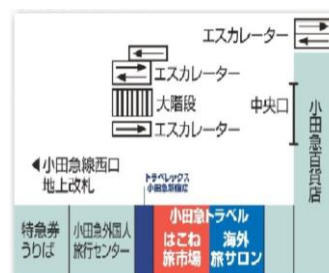

宿泊日は6月27日（月）～30日（木）、7月4日（月）～7日（木）の8日間限定です。

※他の小田急トラベル店舗では、6月13日（月）午前11時から発売します

詳細は、小田急トラベルホームページ (<http://www.odakyu-travel.co.jp/>)にてご確認いただけます。

両専門店では、これからも専門知識豊富なスタッフが最適なプランをご提案するとともに、店舗内装飾やイベントの実施、店頭上部6面のデジタルサイネージなどで、最新情報や旅の魅力を発信してまいります。

「海外旅サロン&はこね旅市場 オープン3周年イベント」の概要は、下記のとおりです。

## 記

1. イベント名 「海外旅サロン&はこね旅市場 オープン3周年イベント」
2. 日 時 (1) 海外旅サロン 2016年6月11日(土) 10時~17時  
(2) はこね旅市場 2016年6月12日(日) 11時~17時  
※特売宿泊プランの先行予約は6月12日(日)午前9時開始です
3. 場 所 新宿駅西口地上コンコース・小田急百貨店1階大階段下(両店の店舗前の特設スペース)
4. 内 容 (1) 海外旅サロン
  - 10時~17時 ビジネスクラス・プレミアムエコノミーのシート展示  
および着席体験  
※着席体験にご来場いただき、アンケートにお応えいただいたお客さま  
には、航空会社グッズの記念品をプレゼントいたします
  - 10時~17時 FLIGHT 001ポップアップストア出店(2) はこね旅市場
  - 11時~17時 360°バーチャル水族館体験・ミニ水族館
  - 箱根寄木細工コースター作り体験(お一人さま100円)  
※当日先着100名さま限定  
※色々な模様の自分だけのオリジナルコースターを作ります

## <海外旅サロン&はこね旅市場の概要>

1. 店舗名称 海外旅行専門店「海外旅サロン」  
箱根旅行専門店「はこね旅市場」
2. 所在 小田急線新宿駅西口地上コンコース  
(東京都新宿区西新宿1-1-3)
3. 営業時間 平日 10:00~19:30  
土日祝日 10:00~18:00

新宿駅西口地上コンコース略図