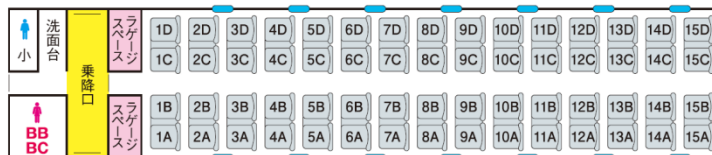

GSE (70000形) 座席表

※展望席あり
■定員：400席

◀箱根湯本

新宿▶

1号車

定員56

2号車

定員60

3号車

定員64

4号車

定員40

5号車

定員64

6号車

定員60

7号車

定員56

: AED

: 車いす対応座席
Wheelchair accessible

: 化粧室
Rest room

: 自動販売機
Vending Machine

小は男子小用トイレ トイレは全て洋式トイレです。

○はオストメイト対応トイレ

BBはベビーベッド

BCはベビーチェア

—は窓枠位置

■は車いす対応座席

■は展望席

■は全席禁煙