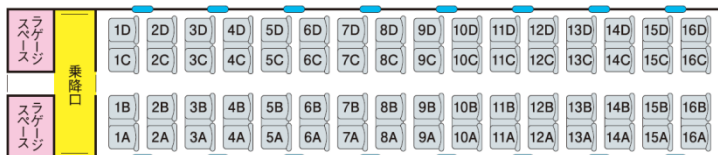

GSE (70000形) 座席表

※展望席あり
■定員：400席

◀箱根湯本

新宿▶

1号車

定員56

2号車

定員60

3号車

定員64

4号車

定員40

5号車

定員64

6号車

定員60

7号車

定員56

: AED

: 車いす対応座席
Wheelchair accessible

: 化粧室
Rest room

: 自動販売機
Vending Machine

小は男子小用トイレ トイレは全て洋式トイレです。

○はオストメイト対応トイレ

BBはベビーベッド

BCはベビーチェア

—は窓枠位置

■は車いす対応座席

■は展望席

■は全席禁煙