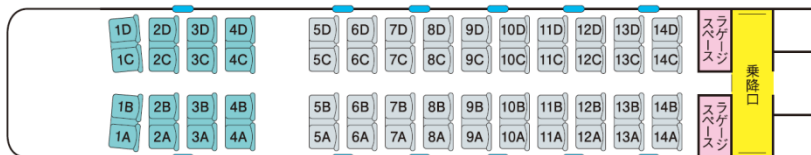

GSE (70000形) 座席表

※展望席あり
■定員：400席

◀箱根湯本

新宿▶

1号車

定員56

2号車

定員60

3号車

定員64

4号車

定員40

5号車

定員64

6号車

定員60

7号車

定員56

: AED

: 車いす対応座席
Wheelchair accessible

: 化粧室
Rest room

: 自動販売機
Vending Machine

小は男子小用トイレ トイレは全て洋式トイレです。

○はオストメイト対応トイレ

BBはベビーベッド

BCはベビーチェア

—は窓枠位置

■は車いす対応座席

■は展望席

■は全席禁煙