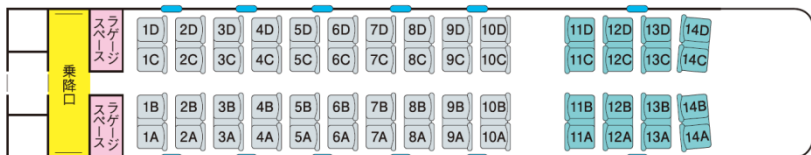

GSE (70000形) 座席表

※展望席あり
■定員：400席

◀箱根湯本

新宿▶

1号車

定員56

2号車

定員60

3号車

定員64

4号車

定員40

5号車

定員64

6号車

定員60

7号車

定員56

: AED

: 車いす対応座席
Wheelchair accessible

: 化粧室
Rest room

: 自動販売機
Vending Machine

小は男子小用トイレ トイレは全て洋式トイレです。

○はオストメイト対応トイレ

BBはベビーベッド

BCはベビーチェア

—は窓枠位置

■は車いす対応座席

■は展望席

■は全席禁煙