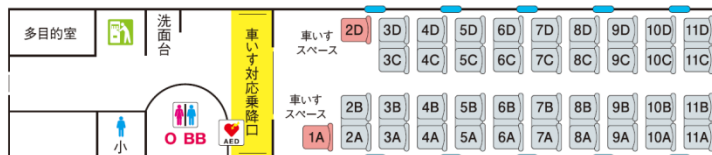

GSE (70000形) 座席表

※展望席あり
■定員：400席

◀箱根湯本

新宿▶

1号車

定員56

2号車

定員60

3号車

定員64

4号車

定員40

5号車

定員64

6号車

定員60

7号車

定員56

: AED

: 車いす対応座席
Wheelchair accessible

: 化粧室
Rest room

: 自動販売機
Vending Machine

小は男子小用トイレ トイレは全て洋式トイレです。

○はオストメイト対応トイレ

BBはベビーベッド

BCはベビーチェア

—は窓枠位置

■は車いす対応座席

■は展望席

■は全席禁煙