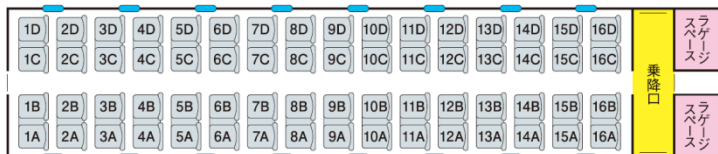

GSE (70000形) 座席表

※展望席あり
■定員：400席

◀箱根湯本

新宿▶

1号車

定員56

2号車

定員60

3号車

定員64

4号車

定員40

5号車

定員64

6号車

定員60

7号車

定員56

: AED

: 車いす対応座席
Wheelchair accessible

: 化粧室
Rest room

: 自動販売機
Vending Machine

小は男子小用トイレ トイレは全て洋式トイレです。

○はオストメイト対応トイレ

BBはベビーベッド

BCはベビーチェア

—は窓枠位置

■は車いす対応座席

■は展望席

■は全席禁煙