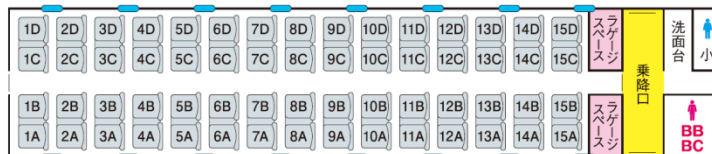

3号車

定員64

4号車

定員40

5号車

定員64

6号車

定員60

7号車

定員56

: AED

: 車いす対応座席
Wheelchair accessible

: 化粧室
Rest room

: 自動販売機
Vending Machine

小は男子小用トイレ トイレは全て洋式トイレです。

○はオストメイト対応トイレ

BBはベビーベッド

BCはベビーチェア

—は窓枠位置

■は車いす対応座席

■は展望席

■は全席禁煙