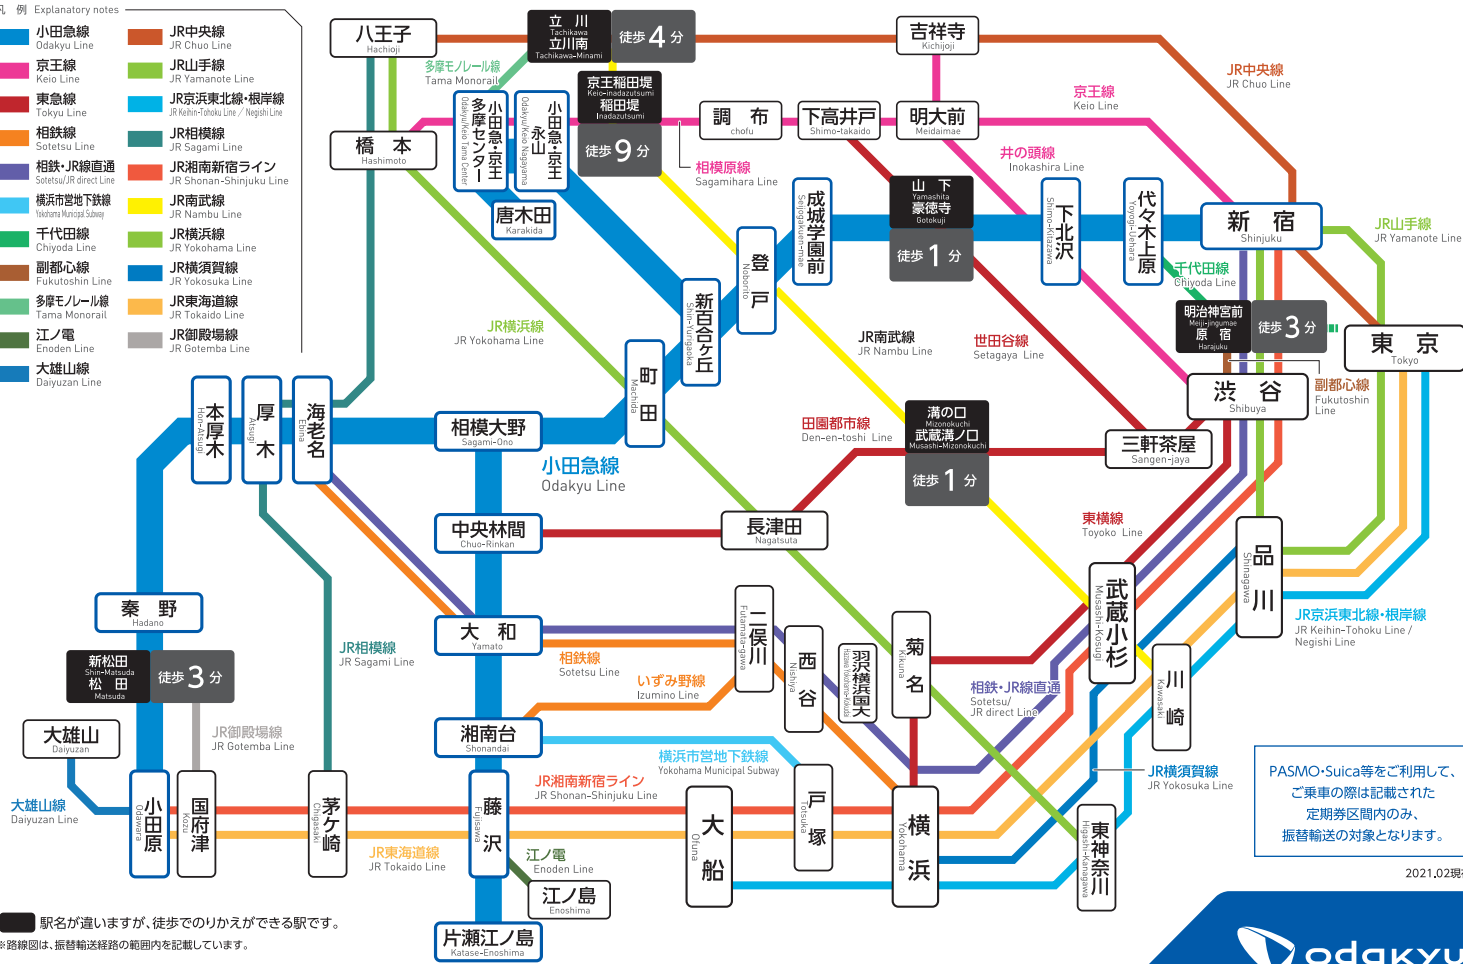

# 振替輸送のご案内

## Transfer map of the train

- 凡例 Explanatory notes
- 小田急線 Odakyu Line
  - 京王線 Keio Line
  - 東急線 Tokyu Line
  - 相鉄線 Sotetsu Line
  - 相鉄・JR線直通 Sotetsu/JR direct Line
  - 横浜市営地下鉄線 Yokohama Municipal Subway
  - 千代田線 Chiyoda Line
  - 副都心線 Fukutoshin Line
  - 多摩モノレール線 Tama Monorail
  - 江ノ電 Enoden Line
  - 大雄山線 Daiyuzan Line
  - JR中央線 JR Chuo Line
  - JR山手線 JR Yamanote Line
  - JR京浜東北線・根岸線 JR Keihin-Tohoku Line / Negishi Line
  - JR相模線 JR Sagami Line
  - JR湘南新宿ライン JR Shonan-Shinjuku Line
  - JR南武線 JR Nambu Line
  - JR横濱線 JR Yokohama Line
  - JR横浜線 JR Yokohama Line
  - JR横須賀線 JR Yokosuka Line
  - 多摩モノレール線 Tama Monorail
  - JR東海道線 JR Tokaido Line
  - JR御殿場線 JR Gotemba Line

PASMO/Suica等をご利用して、ご乗車の際は記載された定期券区間内のみ、振替輸送の対象となります。

■ 駅名が違いますが、徒歩でのりかえができる駅です。  
 ※路線図は、振替輸送経路の範囲内を記載しています。