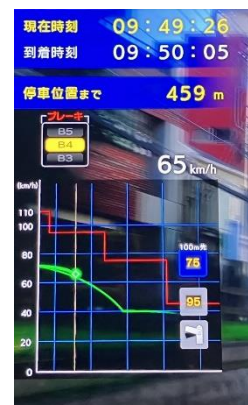

体験車両・区間	車両	区間
	特急ロマンスカー・GSE(70000形)	町田 ⇒ 海老名
		相模大野 ⇒ 大和(夕方)
	特急ロマンスカー・MSE(60000形)	新百合ヶ丘 ⇒ 町田
		海老名 ⇒ 伊勢原
		伊勢原 ⇒ 秦野

- 8 難易度 **【キッズ】**
自動運転設定しており、ハンドルを自由に動かしても列車は正しく運行し、小さなお子さまでも楽しい時間を過ごせます。

【初級】

初めて体験いただく方におすすめです。操作を学びながらロマンスカーの運転に挑戦できます。

【中級】

初級で運転操作を学んだ方向けです。ガイドを活用して信号機やカーブ・勾配などの条件にあわせたロマンスカーの運転に挑戦できます。

【上級】

運転操作をマスターした方向けです。ガイド無しで自分だけの力でロマンスカーの運転に挑戦できます。

ガイド(イメージ)

※ 全ての難易度で停止位置や運転時分の正確性から評価を行い、採点します。難易度「上級」を S ランクで走破した方には、GSE を車両基地から出発させる運転士視点の風景などの特典映像をご覧ください。