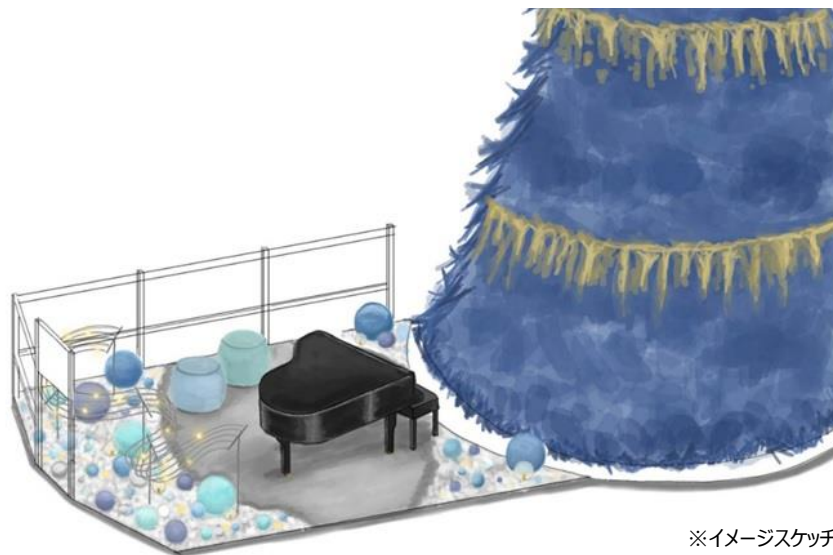

※イメージスケッチ

テーマ：「Wish on the melody 音色に願いを込めて」 作成：女子美術大学

この取り組みは、2020年から相模原市南区と連携し「地域の文化芸術活動の促進、まちのにぎわいづくり」を目的に「相模大野ステーションピアノ」として実施しているもので、相模大野ステーションスクエアのクリスマスツリーとグランドピアノを一つのアート作品として展示、空間を演出し、一般のお客さまにピアノを奏でていただきながら、まちのクリスマスを盛り上げてきました。設置するピアノは、相模原市緑区藤野地区にある藤野中学校で使われていたもので、多くの人の思い出が詰まったグランドピアノです。

ピアノの周りには、女子美術大学の学生が、「Wish on the melody 音色に願いを込めて」をテーマに、「流れ星」をイメージした装飾を施します。また装飾には、（公財）相模原市まち・みどり公社が花苗生産センターで育てた花を使用し、ピアノの周りを華やかに彩ります。

今後も相模大野ステーションスクエアでは、相模大野のまちの玄関口として、地域の皆さまとともに、まちを明るくする取り組みを実施してまいります。