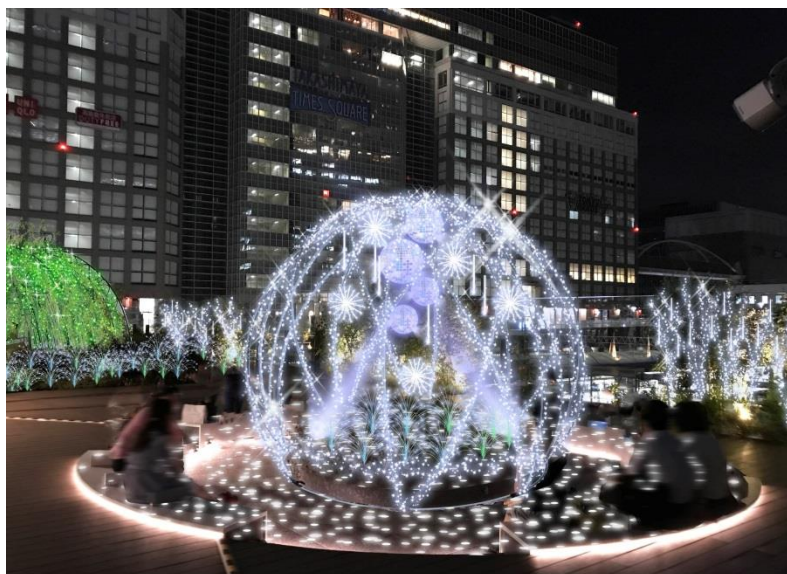

■イメージ：

※画像はイメージです。

©Tezuka Productions

■場所：新宿マインズタワー

■テーマ：『光がきらめく散歩道』

ペデストリアンデッキからマインズタワーの大きな吹き抜け空間まで続く、様々なオーナメントの光が冬の散歩道を照らします。

※館内ツリーは2017年12月25日(月)まで(予定)。

■イメージ：

※画像はイメージです。

※画像はイメージです。

■場所：Suicaのペンギン広場 / イーストデッキ

■テーマ：『Memorial Stardust Illumination』

Suicaのペンギン広場の植栽が、期間中光に包まれて、訪れる人々の夢見る気持ちに光をともし幻想的な光のガーデンへ変化します。また、11/15～12/27はFFYLコラボ展開によりファンタジーな世界を提供します。

■イメージ：

※画像はイメージです。

※画像はイメージです。

■場所：JR新宿ミライナタワー

■テーマ：『My Hometown Christmas』

ビルで働く方や訪れるお客さまの誰もが楽しく過ごすパーティーをイメージし、暖かなライトの灯る家をモチーフにしたオーナメントでツリー全体が光に包まれクリスマス気分を一層盛り上げます。

※2017年12月27日(水)まで(予定)。

■イメージ

※画像はイメージです。

■場所：JR南新宿ビル

■テーマ：『Elegance×Traditional Style CHRISTMAS & ILLUMINATION』

伝統的なクリスマスの趣・エレガントな雰囲気を出す上質なオーナメントを施したクリスマスツリーと、光り輝くイルミネーションが、ビルで働く方やお客さまに上質な空間をご提供します。

※館内ツリーは2017年12月25日(月)まで(予定)。

■イメージ

※画像はイメージです。