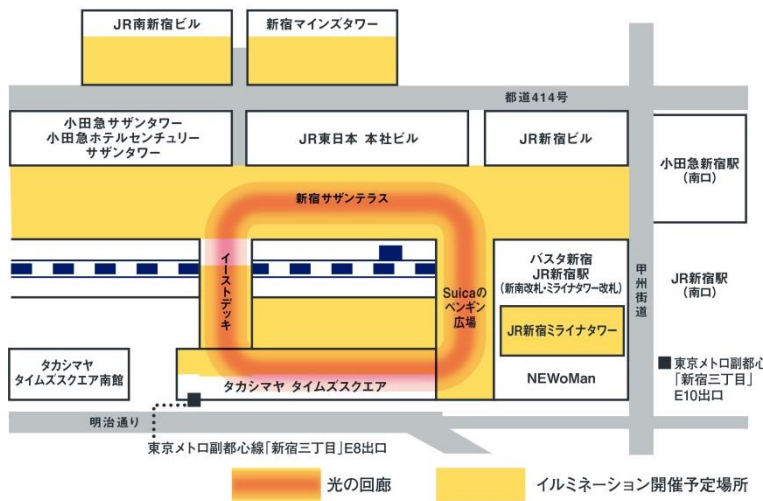

※YLは山手線(YAMANOTE LINE)を指します。

※画像はイメージです。

© 1987 - 2017 SQUARE ENIX CO., LTD. All Rights Reserved.
ILLUSTRATION: ©2017 YOSHITAKA AMANO
© KOEI TECMO GAMES/SQUARE ENIX CO., LTD. All Rights Reserved. CHARACTER DESIGN: TETSUYA NOMURA

FFYL キャンペーンロゴ(イメージ)

(2)新宿南エリアが光でつながります

今年度は、イーストデッキでもイルミネーションを実施いたします。タカシマヤ タイムズスクエア、Suicaのペンギン広場、新宿サザンテラスが光でつながり、光の回廊が楽しめます。

イーストデッキ実施イメージ

3. 各会場の実施概要

■場所：新宿サザンテラス

■テーマ：『笑顔をつくる。笑顔をつなぐ。スマイル テラスイルミネーション』

オブジェ内に設置されたセンサーに手をかざすと、オブジェの内側に仕掛けられた照明とミラーボールの光が変化する「スマイルタワー」を設置。様々な色の光と音の表情をお楽しみいただけます。

※「スマイルタワー」は2017年12月1日(金)～2018年1月15日(月)まで

■イメージ：

※写真は昨年実施のイルミネーション画像です。

※写真は昨年実施のイルミネーション画像です。

■場所：タカシマヤ タイムズスクエア

■テーマ：『HINOTORI イルミネーション』

2018年に生誕90周年を迎える手塚治虫の代表作『火の鳥』をモチーフにしたイルミネーションを展開します。

※手塚の『塚』の字は旧字。

■イメージ：

※画像はイメージです。

©Tezuka Productions

■場所：新宿マインズタワー

■テーマ：『光がきらめく散歩道』

ペデストリアンデッキからマインズタワーの大きな吹き抜け空間まで続く、様々なオーナメントの光が冬の散歩道を照らします。

※館内ツリーは2017年12月25日(月)まで(予定)。

■イメージ：