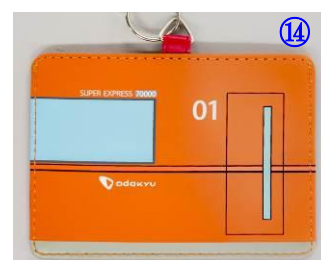

第17-100号

2018年3月8日

新型特急ロマンスカー・GSE(70000形) デビュー記念
「ロマンスカー・GSEグッズ」が新登場!

3月17日(土)から グッズショップ「TRAINS」などで16種類を発売します。

小田急電鉄株式会社(本社:東京都新宿区 社長:星野 晃司)は、2018年3月17日(土)から、グッズショップ「TRAINS(トレインズ)」他にてロマンスカー・GSEグッズを発売します。

これは、新型特急ロマンスカー・GSEのデビューを記念して発売するもので、GSEをデザインした初めてのオリジナルグッズです。親子で楽しめる組み立て式ダンボール電車や、名刺入れ、お弁当箱や箸などのお出かけグッズ、マフラータオルなど、お子さまから大人の方までご利用いただける全16種類を取り揃えています。これらは、車体のメインカラーである「ローズパーミليون」を基調(一部除く)としており、GSEの魅力を最大限に引き出したデザイン性の高い商品に仕上げています。

※ 商品名は、次ページをご参照ください

「ロマンスカー・GSEグッズ」の詳細は、下記のとおりです。

記

1 ロマンスカー・GSEグッズの一覧

No	商品名	価格(税込)	商品概要
①	ダンボール電車	1,620円	ハサミやのりが不要で、動かして遊べる組み立て式です。
②	PPクラフト電車	810円	車体細部をリアルに再現した組み立て式です。
③	ランチボックス	1,296円	人気ロマンスカーが勢ぞろい!イラスト&ロゴ入りです。
④	名刺入れ	各1,944円	名刺約25枚が収納可能。デザインは4種類あります。
⑤	型押し本革 keyring	各810円	本革製のステッチ入りで型押しを施しています。 デザインは3種類あります。
⑥	3Dラバーコースター	648円	ラバー素材を使用した立体的デザインのコースターです。
⑦	ハシ鉄(大人用)	756円	車両をデザインした電車型のお箸です。
⑧	ハシ鉄(キッズ用)	648円	箸頭は車両の先頭部を立体的に再現しています。
⑨	スプーン&フォークセット	810円	小さなお子さま向けの可愛らしいデザインです。
⑩	クリアファイル	300円	写真とイラストを融合した上質なデザインのファイルです。
⑪	ドーム型キーホルダー	540円	車体フォルム全体を強調したラバー素材のキーホルダーです。
⑫	アクリルキーホルダー	432円	アクリル素材を使用し、車体の正面をデザインしています。
⑬	アテンダントストラップ	540円	パーミリオンオレンジを基調とした首掛けタイプです。
⑭	パスケース	1,512円	各種カード入れにも最適なコイルストラップ付きです。
⑮	チャーム	540円	ロゴとラインストーンが入ったプレート付きです。
⑯	マフラータオル	1,296円	GSEの前面と側面をデザインしています。