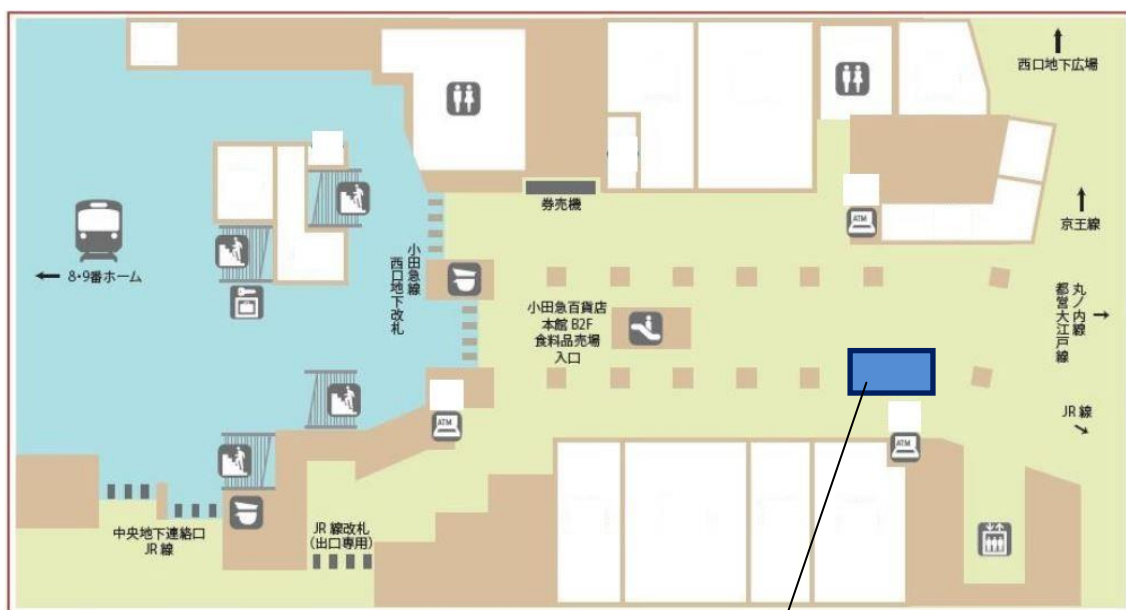

### 記

- 1 開設日時 2018年10月1日（月）11時30分から  
営業時間 11時30分から19時30分まで  
（年末年始を除き年中無休）
  - 2 開設場所 小田急新宿駅西口地下コンコース （別紙参照）
  - 3 業務内容
    - （1）会員への各種サービスのご案内
    - （2）会員への各種お手続きのご案内
    - （3）PASMOオートチャージサービス登録のご案内
    - （4）新規のご入会
- ※ 順次サービス拡充を図ってまいります

以上

(別紙)

「小田急ポイントカード総合案内カウンター」設置場所

小田急新宿駅西口地下コンコース

小田急ポイントカード総合案内カウンター