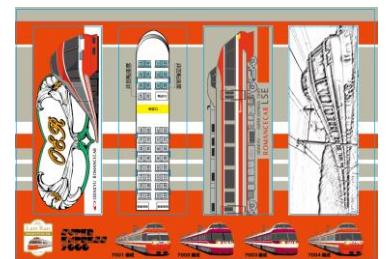

LSEお買い得パック (イメージ)

① 3Dオーナメント

② 記念ピンバッジセット

③ 記念サポプレート (左表面 右表面)

ODAKYU
SUPER EXPRESS 7000

④ 「ヤマユリ・マーク」実寸ステッカー (2枚セット)

⑤ マフラータオル

⑥ クリアしおりセット