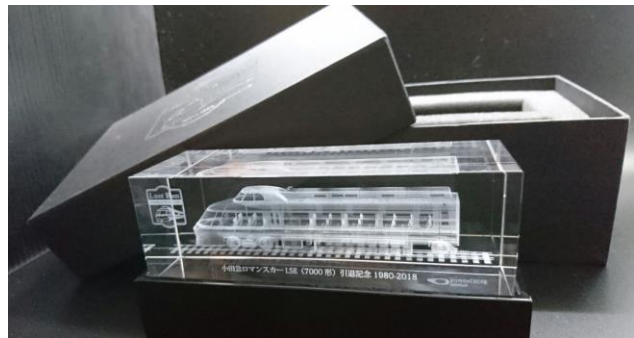

第18-77号

2018年10月9日

特急ロマンスカー・7000形(LSE) 引退記念 全9種の引退記念グッズ発売！

～ 10月20日(土)から グッズショップ「TRAINS」小田急ファミリー鉄道展にて発売 ～

小田急電鉄株式会社(本社:東京都新宿区 社長:星野 晃司)は、特急ロマンスカー・LSE(7000形)の引退を記念して、鉄道グッズ全9アイテム(一部数量限定)を、10月20日(土)から、小田急グッズショップ「TRAINS(トレインズ)」および10月20日(土)、21日(日)に開催する「小田急ファミリー鉄道展2018」にて、発売します。

商品は、本体内部にレーザー彫刻を施した「3D オーナメント」をはじめ、「ピンバッジセット」や「サポプレート*」「マフラータオル」等、いずれも記念グッズに相応しいラインナップとなっています。さらには、今回発売する商品をすべて詰め合わせた、「お買い得パック(特製LSE手提げ袋付き)」を、限定500個発売します。

約38年間、皆さまにご愛顧いただきましたLSEの勇姿を、思い出の記念にお買い求めください。

※ 行先案内表示等で、電車の側面に掲示する案内版(サイドボードプレートの略)

① 3Dオーナメント

ODAKYU
SUPER EXPRESS 7000