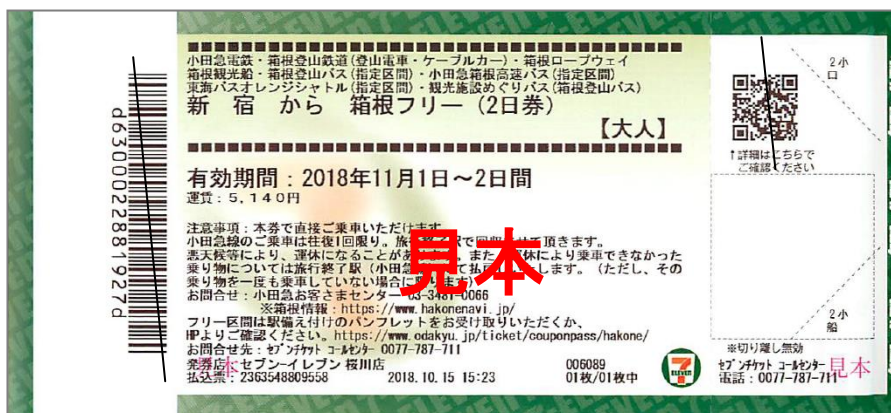

発券イメージ

<お客様のお問い合わせ先>

- 購入後使用前の払い戻し、内容変更などについて

セブンチケットコールセンター

TEL：0077-787-711（年中無休／8時00分～23時00分）

- 箱根フリーパスや小田急線などについて

小田急お客さまセンター

TEL：03-3481-0066（年中無休／9時00分～19時00分）

<ご参考：小田急グループとセブン&アイグループの取り組みについて>

小田急電鉄、小田急商事株式会社（本社：川崎市麻生区 社長：藤波 教信）と、株式会社セブン&アイ・ホールディングス（本社：東京都千代田区 社長：井阪 隆一）は、本年7月に、スーパーマーケット事業、駅構内売店事業、CVS事業、商品調達に関する業務提携契約を締結しました。

10月1日（月）には、小田急線新宿駅西口地下コンコース内に提携1号店となる「セブン-イレブン小田急マルシェ新宿店」をオープンし、小田急線駅構内売店（Odakyu SHOP）およびコンビニエンスストア（Odakyu MART）のセブン-イレブン店舗への転換を推進しています。

箱根フリーパスの提携販売は、両グループの協業として新たに実施する施策です。

以上