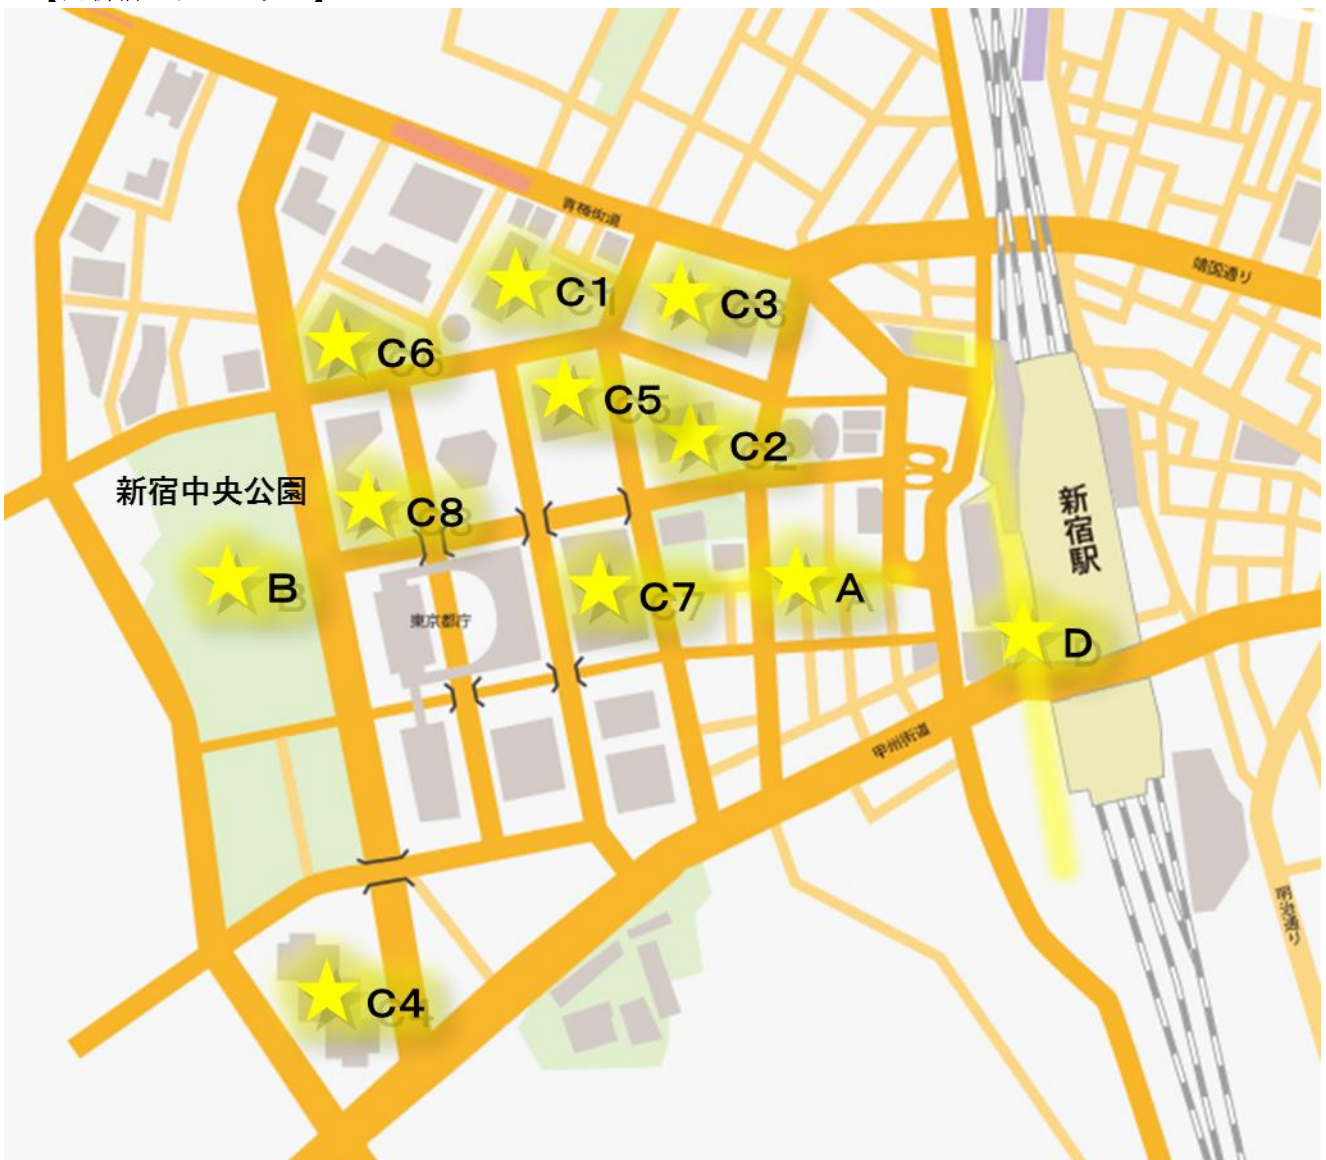

今後は、新宿駅西口エリアをはじめ、新宿エリア全体での各パートナーとの連携強化により、新宿を訪れるすべての人が一体となれる施策の開催などを通じて、エリアのにぎわい醸成・活性化に加えて、新宿への愛着やつながりの創出を目指してまいります。

本企画の概要は別紙の通りです。

以上

(別紙)

- 1 名称 新宿イルミ 西の陣 '19-'20
- 2 参加者 西新宿1丁目商店街振興組合、新宿中央公園パークアップ共同体  
西新宿街ぐるみ、小田急電鉄株式会社
- 3 場所
- ★A 新宿プラザ通り
  - ★B 新宿中央公園 (水の広場・区民の森)
  - ★C 西新宿街ぐるみ
    - ★C1 新宿アイランド、★C2 新宿センタービル、★C3 新宿野村ビル、
    - ★C4 新宿パークタワー・パーク ハイアット 東京、
    - ★C5 新宿三井ビルディング、★C6 ヒルトン東京、
    - ★C7 京王プラザホテル、★C8 ハイアット リージェンシー 東京
  - ★D 新宿テラスシティ

【西新宿エリアマップ】

#### 4 実施期間

時期や場所により、点灯時間が異なります。

各イルミネーションの詳細については下記よりご参照ください。