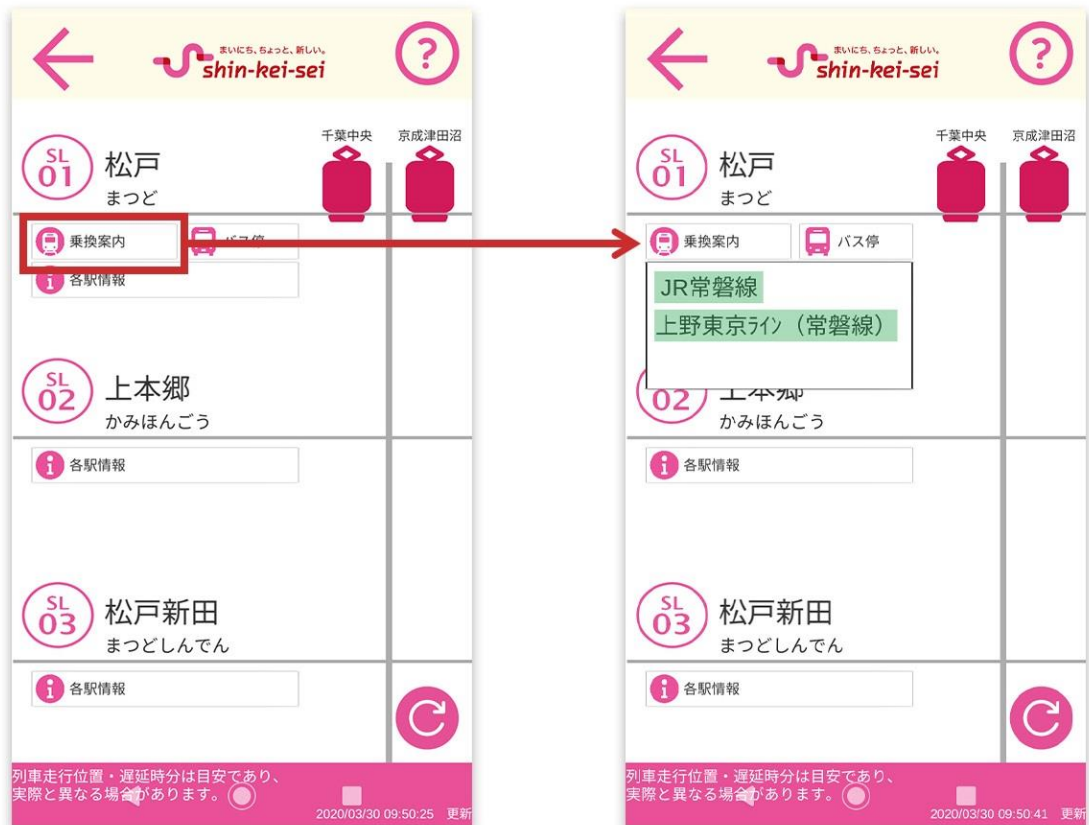

5. 連携機能のご利用方法

上記アプリのうちご利用になるアプリをそれぞれダウンロードしてください。
(すでに上記アプリをご利用の方は、最新版にアップデートしてください。)

(1) 都営交通アプリから

① 列車走行位置

列車走行位置画面にある「他社乗換」ボタン>各路線を選択すると、対象路線のアプリが起動して列車走行位置をご確認いただけます。

② 時刻表

時刻表画面から各駅停車一覧画面を開き、🕒 ボタンをタップして乗換会社を選択すると、対象のアプリが起動して時刻表をご確認いただけます。

(2) 新京成線アプリから

①列車走行位置

列車走行位置画面にある「乗換案内」ボタンから各路線を選択すると、その路線の列車走行位置をご確認いただけます。

②時刻表

新京成線アプリから他鉄道会社のアプリへの時刻表連携はしていません。