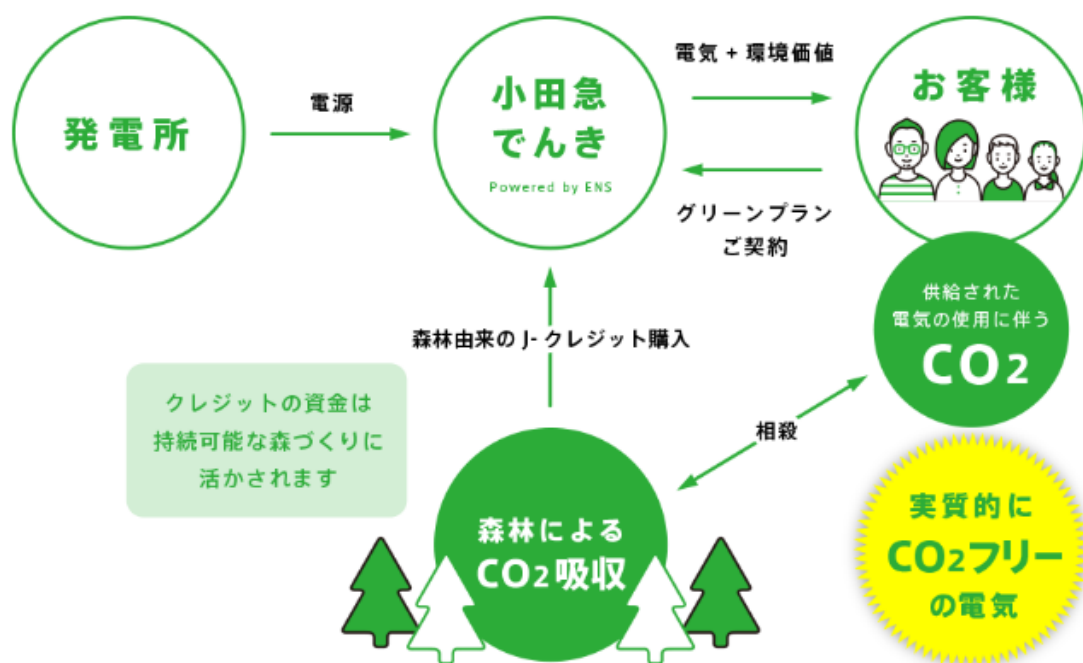

本プランは、J-クレジット制度（※）のうち、「適切な森林管理」に特化した分野へ電気料金の一部を充当する環境に優しいCO₂ フリープランです。使用電力量に相当するCO₂ 排出量が相殺され、実質的にCO₂ 排出ゼロで電気をご利用いただけるほか、森林の保水能力の向上、温暖化防止や生物の多様性にも寄与します。

※ 省エネルギー機器の導入や森林経営などの取組による、CO₂ などの温室効果ガスの排出削減量や吸収量を「クレジット」として国が認証する制度です。

当社では、「環境に配慮した取り組みの推進」を重要な課題の一つと位置付け、さまざまな活動を進めています。鉄道におけるエネルギー効率に優れた新型車両の導入や、沿線の行政との協働による資源循環型社会の実現に向けた実証実験などを実施しています。

「小田急でんきグリーンプラン」は、社会とともに持続的に発展していくことを目的に、環境に配慮した取り組みの一環として新たに創出したものです。今後も、豊かな自然環境を貴重な財産として守り、持続可能な社会の実現を目指してまいります。

「環境に優しい『小田急でんきグリーンプラン』発売」の概要は下記のとおりです。

記

- 1 名 称 小田急でんきグリーンプラン
- 2 発 売 日 2020年10月20日（火）
- 3 概 要 供給された電気の使用に伴う CO₂ 排出量を相殺することで、実質的に CO₂ 排出ゼロの環境に優しい電気をご使用いただけるプランです。
小田急でんきが森林由来の J-クレジットを購入し、グリーンプランの料金の一部を森林整備にかかる費用に充てることで、持続可能な森づくりに寄与します。