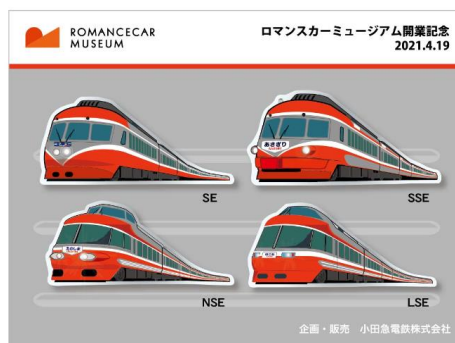

第20-87号

2021年3月26日

4月19日、ロマンスカーミュージアム開業にあわせ新ショップオープン！ 「館内限定」「開業記念」合計44商品を発売します！

～ ミュージアム館内ショップには、こだわりの「ガシャポン」も設置！～

小田急電鉄株式会社(本社:東京都新宿区 社長:星野 晃司)は、2021年4月19日(月)、ロマンスカーミュージアム開業とともに、館内に「小田急グッズショップ TRAINS ロマンスカーミュージアム店」をオープンします。ロマンスカーミュージアムの館内限定商品(一部 アミューズメント商品を含む)40種とミュージアム開業を記念した開業記念商品4種を発売します。

館内限定商品については、クリスタルガラスの内部にレーザー彫刻を施した「NSE 3D オーナメント」や、パーミリオン塗装の歴代ロマンスカーが勢ぞろいした「ピンバッジセット」などの数量限定商品のほか、人気キャラクターとの記念コラボ商品、オリジナル腕時計(男・女)、菓子・食品類も販売します。

また、館内ショップには、ミュージアムに展示するロマンスカー5車種にシークレット1種類を加えたガシャポン(カプセルトイ)を設置するほか、オリジナルデザインのプリクラやコインメダル機もご来館の記念としてお楽しみいただけます。