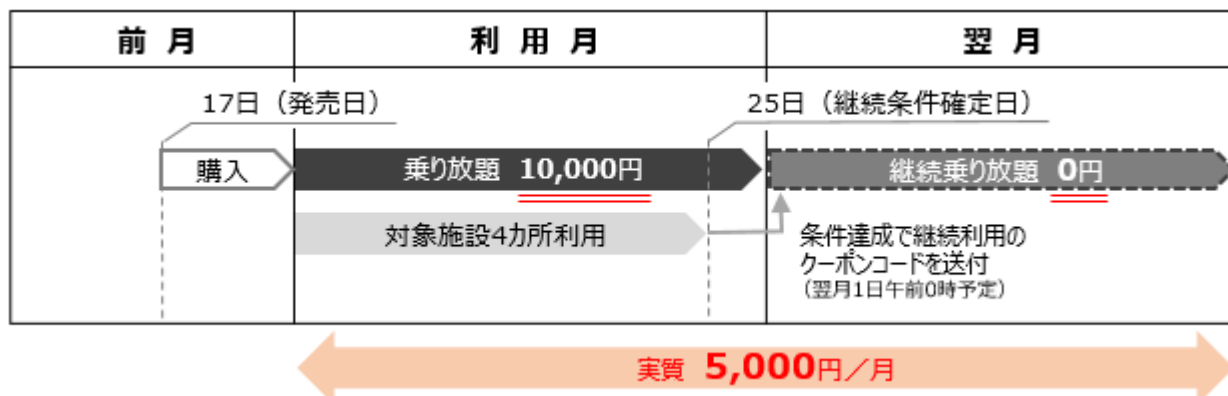

神奈川中央交通のバス車両

チケット（イメージ）

チケットの詳細は下記のとおりです。

記

- 1 チケット名 バスもやりMa a S～神奈中がちょっと本気出してみたチケット～
- 2 発売日時
2月分 2022年1月17日(月) 10:00
3月分 2022年2月17日(木) 10:00
4月分 2022年3月17日(木) 10:00

チケットのご利用イメージ

- 3 発売枚数 各月分200枚
- 4 発売価格 10,000円/枚(税込)
※ 小児用や障がい者割引などのチケットはありません
- 5 チケット概要
 - ・Ma a Sアプリ「EMot」でのみ発売するデジタルチケットです
 - ・チケット利用月に、平日朝9時^{※1}までを除くすべての時間帯で神奈川中央交通グループ路線バス全線^{※2}を乗り放題^{※3}でご利用いただけます
 - ・チケット画面を乗務員に提示いただくことでご利用いただけます
(運賃先払いの場合は乗車時に、運賃後払いの場合は整理券をお取りいただいたうえで降車時にご提示いただきます)
 - ・チケット利用月の25日までに、全40店の対象店舗のうち4か所をご利用いただき店頭でQRコード^{※4}を読み取っていただいた方へ、クーポンコードを送付します。これにより、チケット利用翌月は無料で、平日朝9時^{※1}までを除くすべての時間帯で神奈川中央交通グループ路線バス全線^{※2}を乗り放題でご利用いただけます
 - ・利用後のアンケートにご協力いただいた方全員に、神奈中オリジナルグッズをプレゼントします

※1 平日のご利用は、乗務員へのチケット画面提示時刻が9時を過ぎている場合に利用可能です

※2 空港リムジンバス、御殿場アウトレット・ホテルクラッド/木の花の湯、高速バス、圏央ライナー、アクアラインバス、富士急ハイランド・河口湖線、深夜急行バス、高速バス等は対象外

※3 深夜時間帯にもご利用いただけますが、割増運賃分のみ別途必要です

※4 QRコードはデンソーウェーブの登録商標です

6 お問い合わせ 神奈川中央交通株式会社 バス案内センター