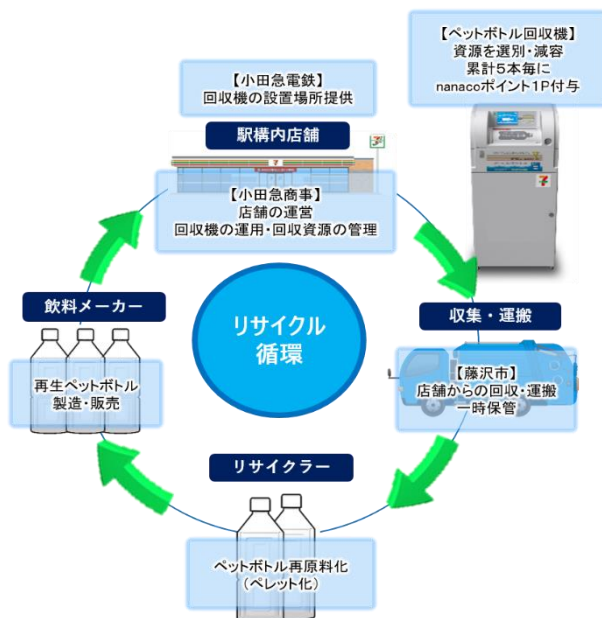

2022年4月25日

藤沢市
株式会社セブン・イレブン・ジャパン
小田急電鉄株式会社
小田急商事株式会社

4者連携したプラスチック資源循環の取組み 神奈川県藤沢市内の湘南台駅構内に「ペットボトル回収機」を設置 4月25日（月）10時より稼働

神奈川県藤沢市（市長：鈴木 恒夫）と株式会社セブン・イレブン・ジャパン（本社：東京都千代田区、代表取締役社長：永松 文彦）、小田急電鉄株式会社（本社：東京都新宿区、取締役社長：星野 晃司）、小田急商事株式会社（本社：神奈川県川崎市、代表取締役社長：井上 剛一）は、神奈川県藤沢市内の小田急線湘南台駅構内にあるセブン・イレブン小田急マルシェ湘南台店の店頭に「ペットボトル回収機」を新たに設置し、4月25日（月）10時より稼働を開始します。

藤沢市ではこれまでに、株式会社セブン・イレブン・ジャパンと連携して2020年8月より市内のセブン・イレブン店頭に「ペットボトル回収機」を設置し、資源循環を進めてまいりました。（2022年3月時点で30台設置）

この度、市民の方が多く利用される小田急線湘南台駅構内に「ペットボトル回収機」を設置することにより、「ペットボトル回収機」の認知向上および藤沢市の資源循環を推進してまいります。

地域社会と一体となったボトル to ボトル※によるプラスチックのリサイクルと海洋ごみ対策を促進し、“循環経済社会”の実現と海洋プラスチックごみの削減を進めてまいります。

※ペットボトルを再原料化し、もう一度ペットボトルに戻すこと。

<概要>

【4者の役割】

藤沢市

- ・本事業の周知および正しい分別について、市民への浸透を図る
- ・店舗からの資源回収と運搬、一時保管

株式会社セブン・イレブン・ジャパン

- ・ペットボトル回収事業における連携

小田急電鉄株式会社