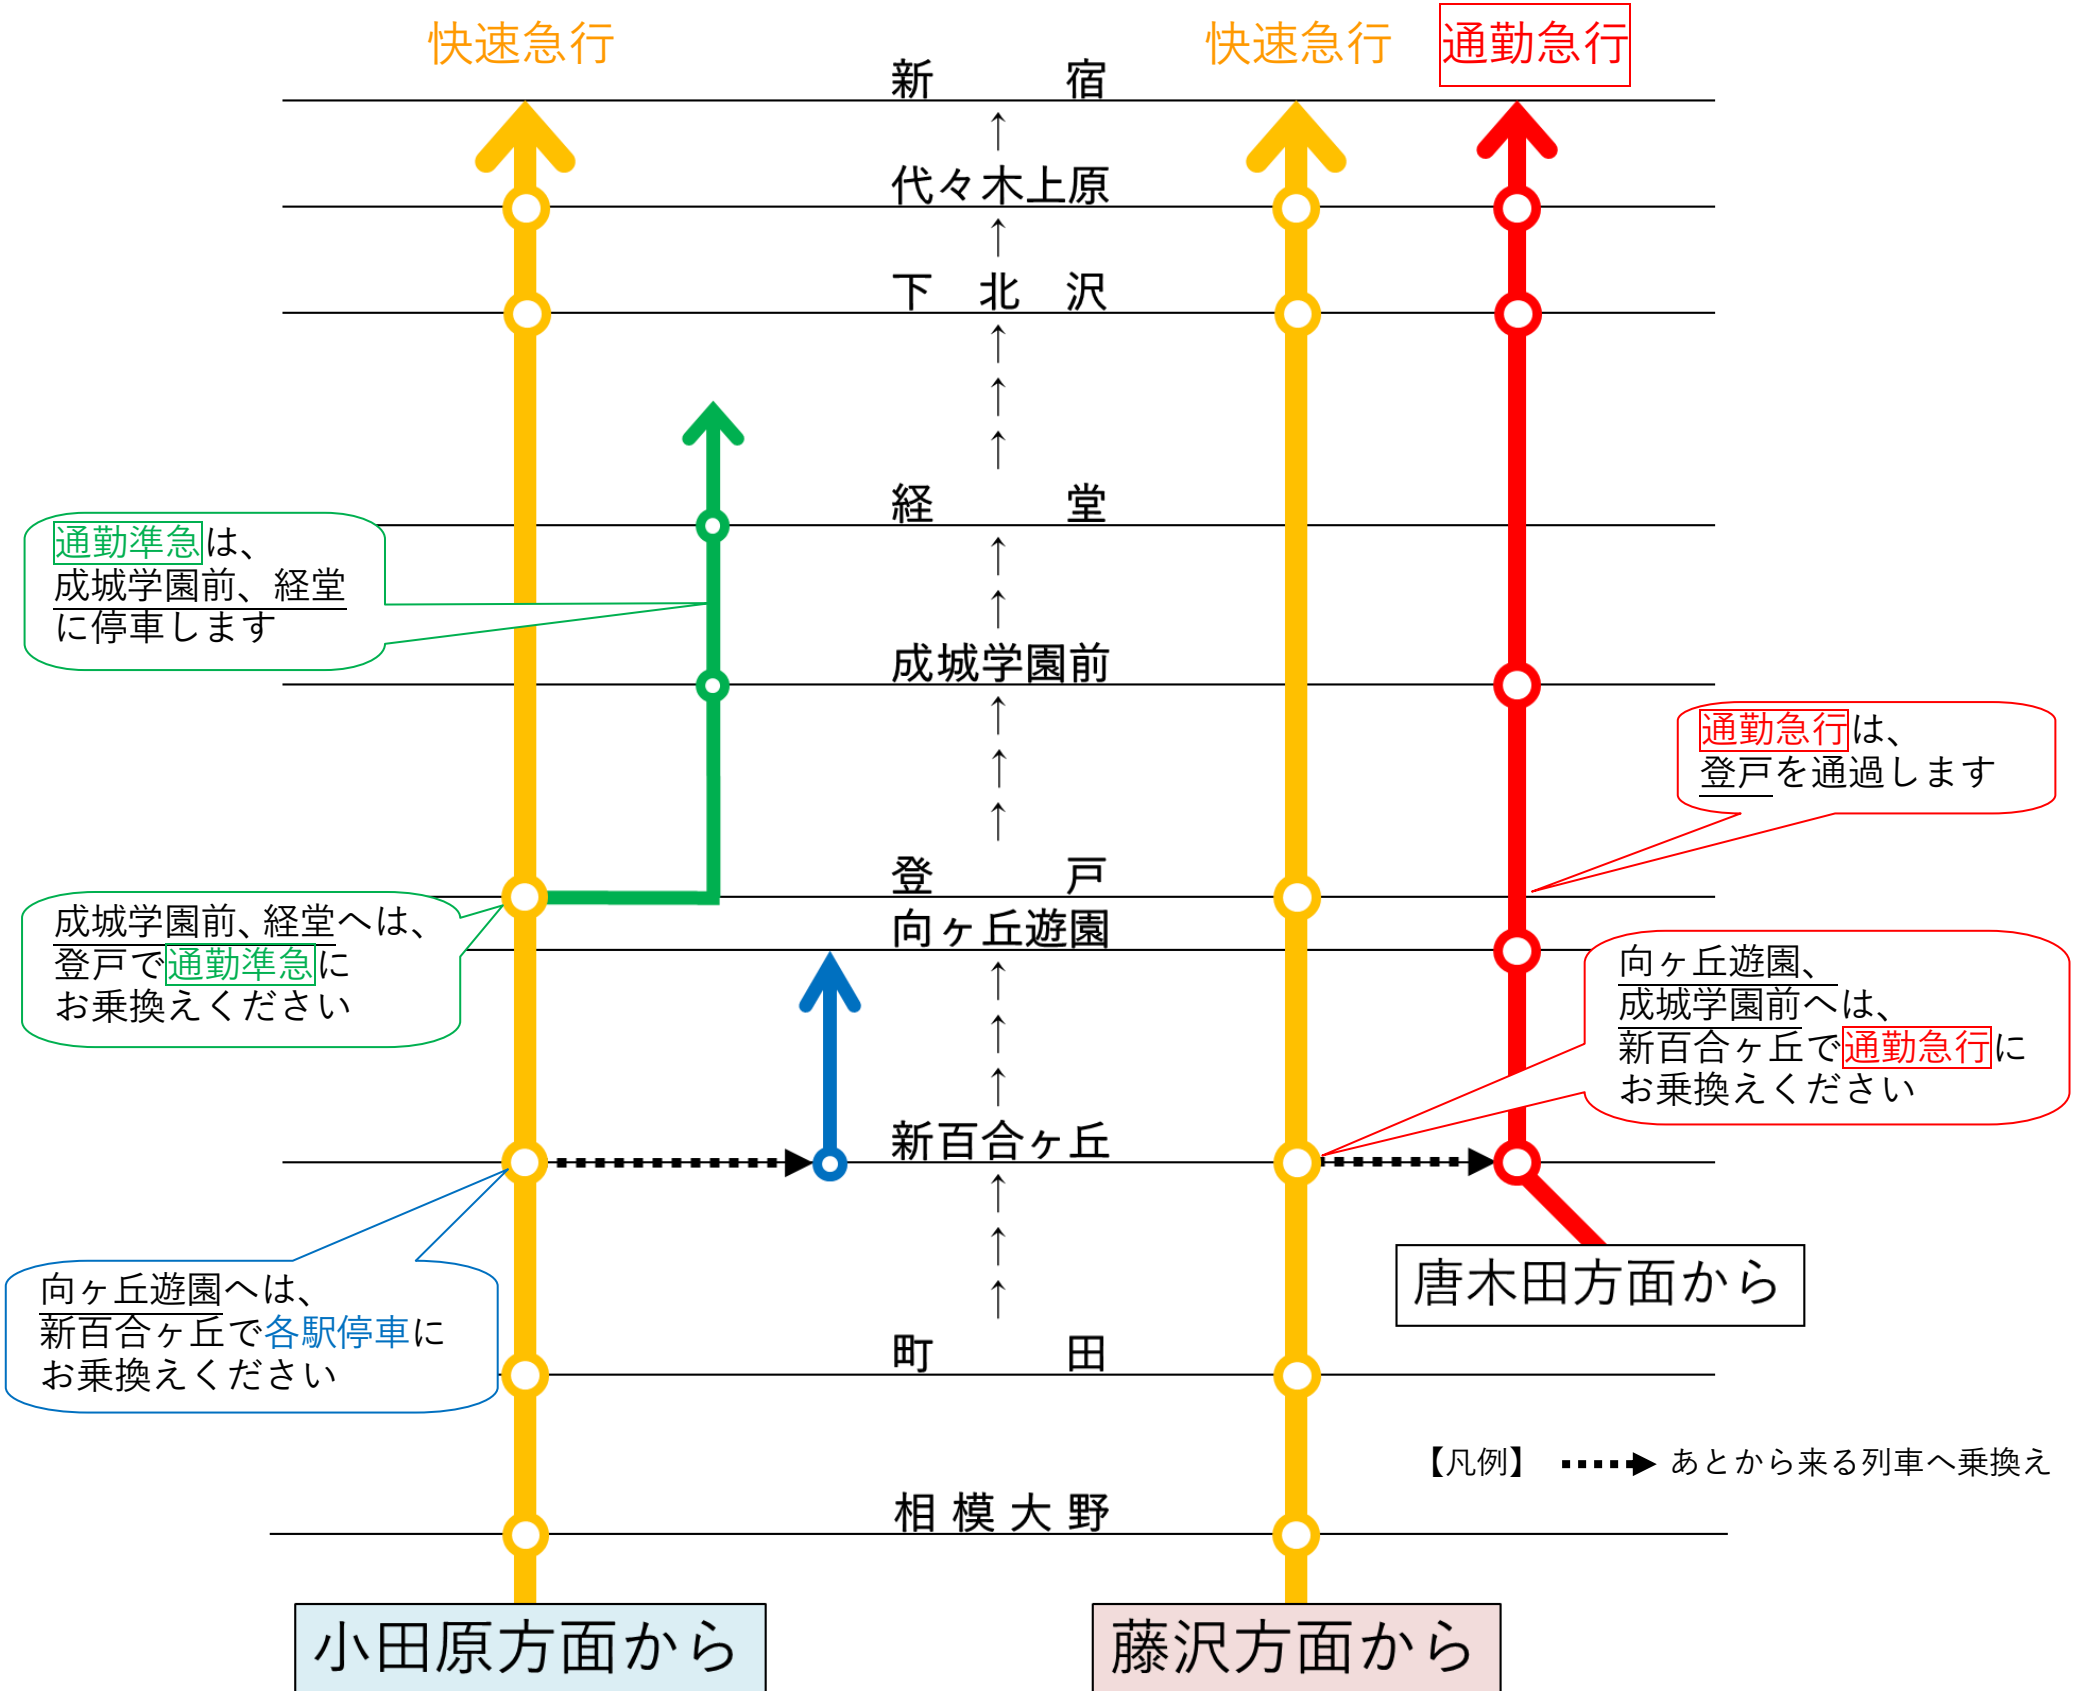

平日朝方ラッシュ時（7～8時頃）上りをご利用のお客さまへ

3月17日（土）から新ダイヤでの運行開始に伴い、平日朝方ラッシュ時上りのお乗換えが変わります。

快速急行が登戸に停車し、**通勤急行**・**通勤準急**が新設されます。特に**快速急行**を（新百合ヶ丘、町田、相模大野、他小田原線、江ノ島線から）ご利用になり、向ヶ丘遊園、成城学園前などにお出かけの場合、小田原方面または藤沢方面どちらの**快速急行**をご利用いただくかでお乗換えが異なりますので、ご注意ください。

快速急行・**通勤急行**は新宿、代々木上原、下北沢に先着します

快速急行発車時刻

小田原方面から

藤沢方面から

| 駅 | 6時 | 7時 | 10 | 17 | 22 | 27 | 32 | 37 | 42 | 47 | 52 | 57 | 8時 | 02 | 07 | 12 | 19 |
|-------|----|----|----|----|----|----|----|----|----|----|----|----|----|----|----|----|----|
| 新百合ヶ丘 | — | 7時 | 10 | 17 | 22 | 27 | 32 | 37 | 42 | 47 | 52 | 57 | 8時 | 02 | 07 | 12 | 19 |
| 町田 | 59 | 7時 | 08 | 13 | 18 | 23 | 28 | 33 | 38 | 43 | 48 | 52 | 58 | 8時 | 02 | 09 | |
| 相模大野 | 56 | 7時 | 05 | 09 | 14 | 19 | 24 | 29 | 34 | 39 | 44 | 49 | 54 | 59 | 8時 | 05 | |