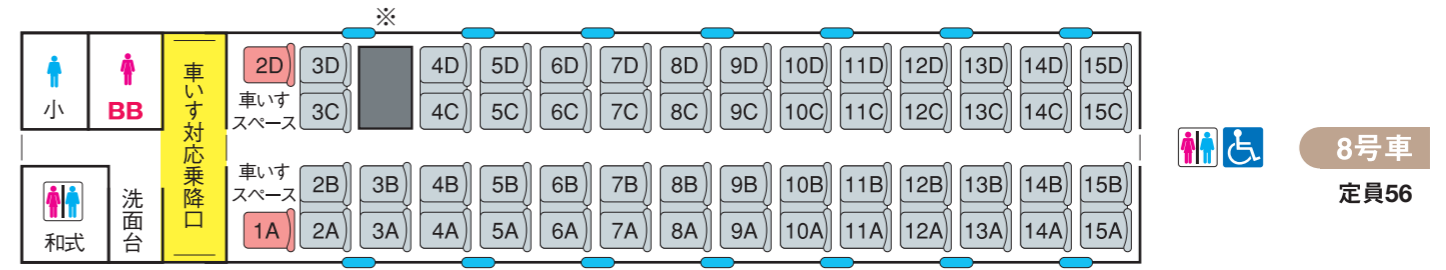

展望席なし  
**EXE (30000形)**

※順次リニューアル予定のため座席レイアウトは「EXEα」にあわせております。  
そのため、■の座席はございません。予めご了承ください。

□ 4両運転時 (7~10号車) 226席 □ 6両運転時 (1~6号車) 352席 □ 10両運転時 578席

◀ 箱根湯本・藤沢

新宿 ▶

: AED     
 : 車いす対応座席 Wheelchair accessible     
 : 化粧室 Rest room     
 : 自動販売機 Vending Machine

小は男子小用トイレ     
 和式表示のないトイレは洋式トイレです。     
 BB はベビーベッド     
 〵 は窓枠位置     
 ■ は車いす対応座席     
 全席禁煙