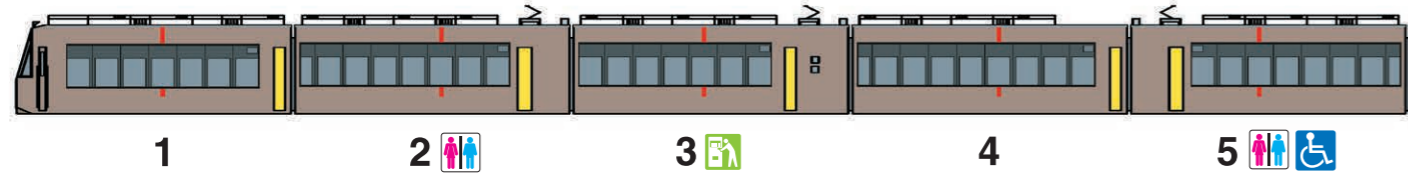

展望席なし  
**EXE (30000形)**

※順次リニューアル予定のため座席レイアウトは「EXEα」にあわせております。  
そのため、■の座席はございません。予めご了承ください。

□ 4両運転時 (7~10号車) 226席 □ 6両運転時 (1~6号車) 352席 □ 10両運転時 578席

◀ 箱根湯本・藤沢

新宿 ▶

: AED     
 : 車いす対応座席 Wheelchair accessible     
 : 化粧室 Rest room     
 : 自動販売機 Vending Machine

小は男子小用トイレ     
 和式表示のないトイレは洋式トイレです。     
 BB はベビーベッド     
 〵 は窓枠位置     
 ■ は車いす対応座席     
 全席禁煙