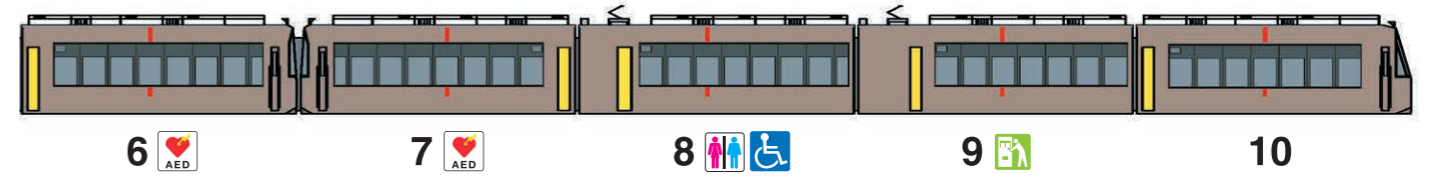

展望席なし  
**EXE (30000形)**

※順次リニューアル予定のため座席レイアウトは「EXEα」にあわせております。  
そのため、■の座席はございません。予めご了承ください。

□ 4両運転時 (7~10号車) 226席 □ 6両運転時 (1~6号車) 352席 □ 10両運転時 578席

◀ 箱根湯本・藤沢

新宿 ▶

: AED     
 : 車いす対応座席 Wheelchair accessible     
 : 化粧室 Rest room     
 : 自動販売機 Vending Machine

小は男子小用トイレ     
 和式表示のないトイレは洋式トイレです。     
 BB はベビーベッド     
 〵 は窓枠位置     
 ■ は車いす対応座席     
 全席禁煙