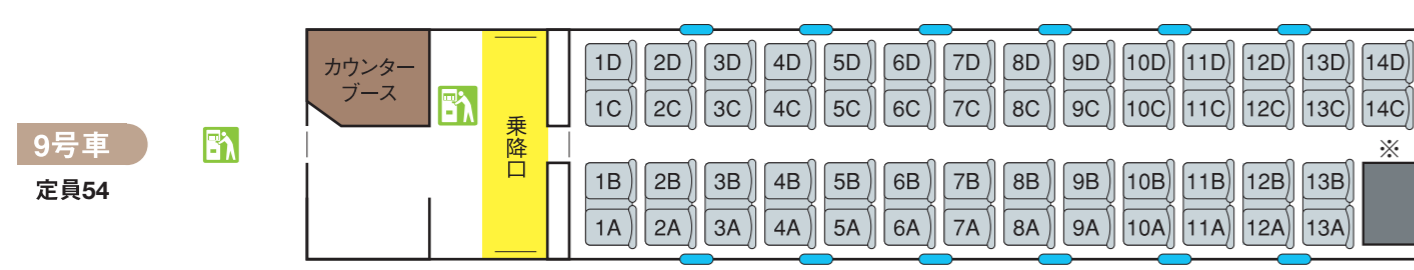

展望席なし  
**EXE (30000形)**

※順次リニューアル予定のため座席レイアウトは「EXEα」にあわせております。  
そのため、■の座席はございません。予めご了承ください。

□ 4両運転時 (7~10号車) 226席 □ 6両運転時 (1~6号車) 352席 □ 10両運転時 578席

◀ 箱根湯本・藤沢

新宿 ▶

: AED     
 : 車いす対応座席 Wheelchair accessible     
 : 化粧室 Rest room     
 : 自動販売機 Vending Machine

小は男子小用トイレ     
 和式表示のないトイレは洋式トイレです。     
 BB はベビーベッド     
 〵 は窓枠位置     
 ■ は車いす対応座席     
 全席禁煙