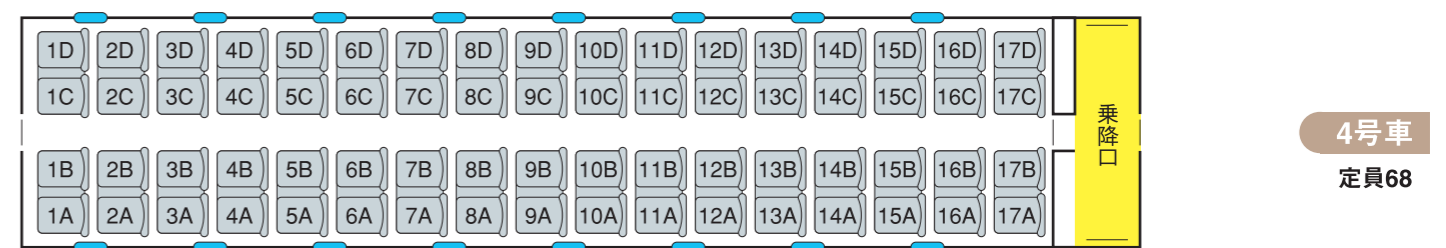

展望席なし  
**EXE (30000形)**

※順次リニューアル予定のため座席レイアウトは「EXEα」にあわせております。  
そのため、■の座席はございません。予めご了承ください。

□ 4両運転時 (7~10号車) 226席 □ 6両運転時 (1~6号車) 352席 □ 10両運転時 578席

◀ 箱根湯本・藤沢

新宿 ▶

: AED     
 : 車いす対応座席 Wheelchair accessible     
 : 化粧室 Rest room     
 : 自動販売機 Vending Machine

小は男子小用トイレ     
 和式表示のないトイレは洋式トイレです。     
 BB はベビーベッド     
 〵 は窓枠位置     
 ■ は車いす対応座席     
 全席禁煙