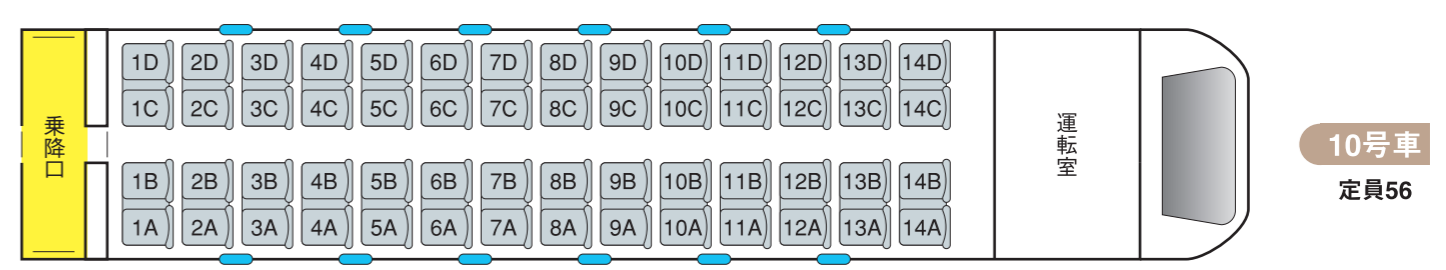

展望席なし  
**EXE (30000形)**

※順次リニューアル予定のため座席レイアウトは「EXEα」にあわせております。  
そのため、■の座席はございません。予めご了承ください。

□ 4両運転時 (7~10号車) 226席 □ 6両運転時 (1~6号車) 352席 □ 10両運転時 578席

◀ 箱根湯本・藤沢

新宿 ▶

: AED     
 : 車いす対応座席 Wheelchair accessible     
 : 化粧室 Rest room     
 : 自動販売機 Vending Machine

小は男子小用トイレ     
 和式表示のないトイレは洋式トイレです。     
 BB はベビーベッド     
 〵 は窓枠位置     
 ■ は車いす対応座席     
 全席禁煙