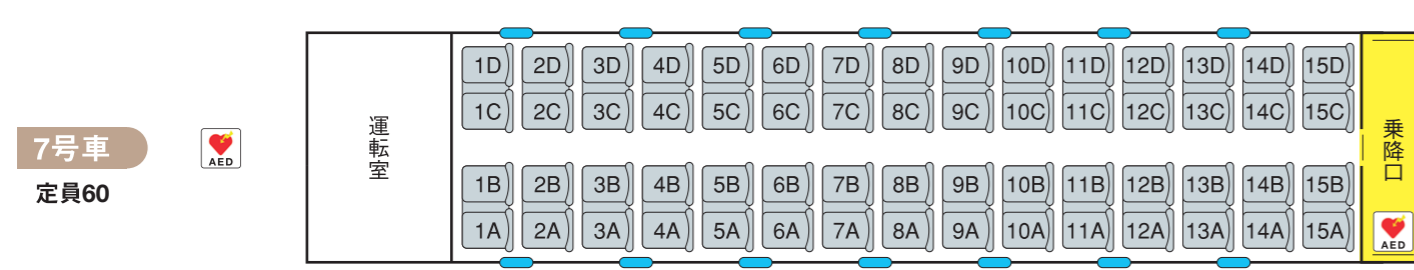

展望席なし  
**EXE (30000形)**

※順次リニューアル予定のため座席レイアウトは「EXEα」にあわせております。  
そのため、■の座席はございません。予めご了承ください。

□ 4両運転時 (7~10号車) 226席 □ 6両運転時 (1~6号車) 352席 □ 10両運転時 578席

◀ 箱根湯本・藤沢

新宿 ▶

: AED     
 : 車いす対応座席 Wheelchair accessible     
 : 化粧室 Rest room     
 : 自動販売機 Vending Machine

小は男子小用トイレ     
 和式表示のないトイレは洋式トイレです。     
 BB はベビーベッド     
 〵 は窓枠位置     
 ■ は車いす対応座席     
 全席禁煙