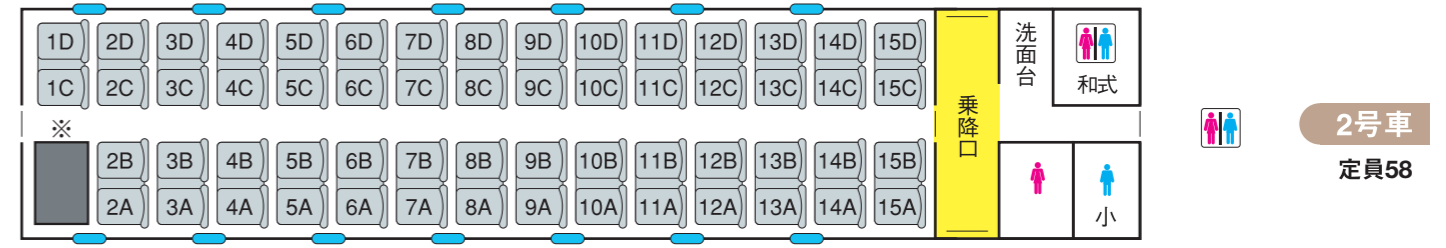

展望席なし  
**EXE (30000形)**

※順次リニューアル予定のため座席レイアウトは「EXEα」にあわせております。  
そのため、■の座席はございません。予めご了承ください。

□ 4両運転時 (7~10号車) 226席 □ 6両運転時 (1~6号車) 352席 □ 10両運転時 578席

◀ 箱根湯本・藤沢

新宿 ▶

: AED     
 : 車いす対応座席 Wheelchair accessible     
 : 化粧室 Rest room     
 : 自動販売機 Vending Machine

小は男子小用トイレ     
 和式表示のないトイレは洋式トイレです。     
 BB はベビーベッド     
 〵 は窓枠位置     
 ■ は車いす対応座席     
 全席禁煙