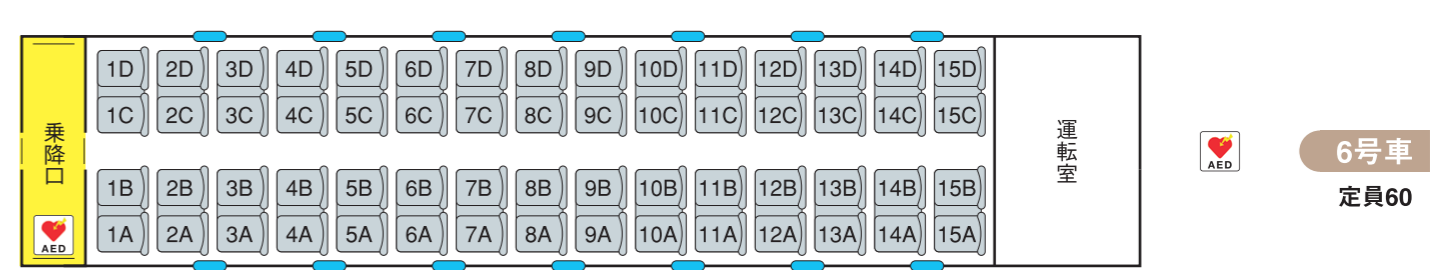

展望席なし  
**EXE (30000形)**

※順次リニューアル予定のため座席レイアウトは「EXEα」にあわせております。  
そのため、■の座席はございません。予めご了承ください。

□ 4両運転時 (7~10号車) 226席 □ 6両運転時 (1~6号車) 352席 □ 10両運転時 578席

◀ 箱根湯本・藤沢

新宿 ▶

: AED     
 : 車いす対応座席 Wheelchair accessible     
 : 化粧室 Rest room     
 : 自動販売機 Vending Machine

小は男子小用トイレ     
 和式表示のないトイレは洋式トイレです。     
 BB はベビーベッド     
 〵 は窓枠位置     
 ■ は車いす対応座席     
 全席禁煙