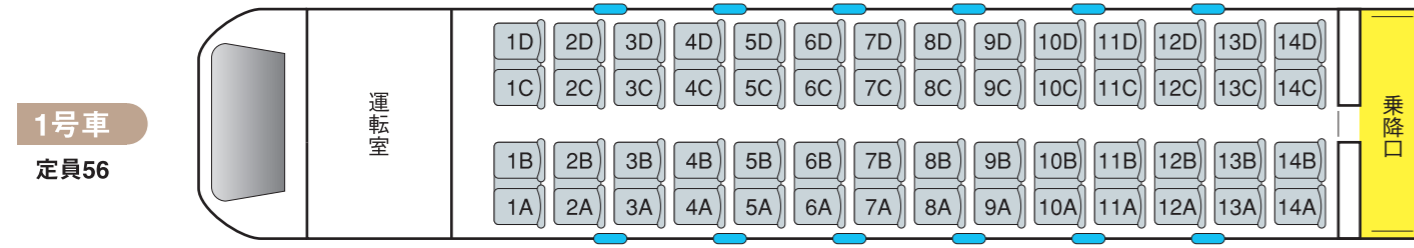

展望席なし  
**EXE (30000形)**

※順次リニューアル予定のため座席レイアウトは「EXEα」にあわせております。  
そのため、■の座席はございません。予めご了承ください。

□ 4両運転時 (7~10号車) 226席 □ 6両運転時 (1~6号車) 352席 □ 10両運転時 578席

◀ 箱根湯本・藤沢

新宿 ▶

: AED     
 : 車いす対応座席 Wheelchair accessible     
 : 化粧室 Rest room     
 : 自動販売機 Vending Machine

小は男子小用トイレ     
 和式表示のないトイレは洋式トイレです。     
 BB はベビーベッド     
 〵 は窓枠位置     
 ■ は車いす対応座席     
 全席禁煙