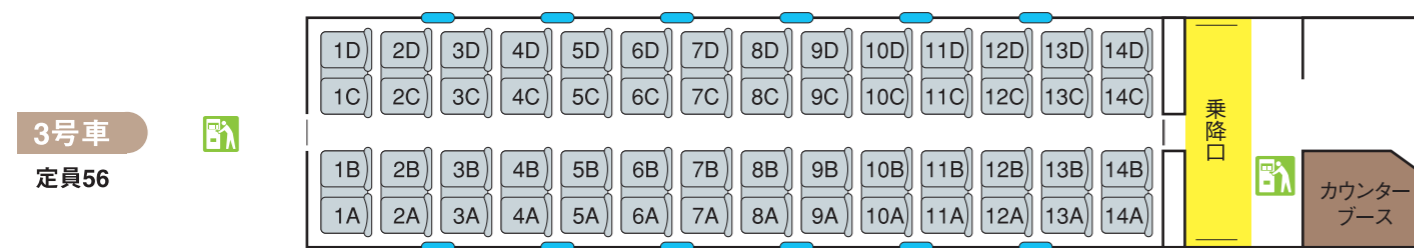

展望席なし  
**EXE (30000形)**

※順次リニューアル予定のため座席レイアウトは「EXEα」にあわせております。  
そのため、■の座席はございません。予めご了承ください。

□ 4両運転時 (7~10号車) 226席 □ 6両運転時 (1~6号車) 352席 □ 10両運転時 578席

◀ 箱根湯本・藤沢

新宿 ▶

: AED     
 : 車いす対応座席 Wheelchair accessible     
 : 化粧室 Rest room     
 : 自動販売機 Vending Machine

小は男子小用トイレ     
 和式表示のないトイレは洋式トイレです。     
 BB はベビーベッド     
 〵 は窓枠位置     
 ■ は車いす対応座席     
 全席禁煙