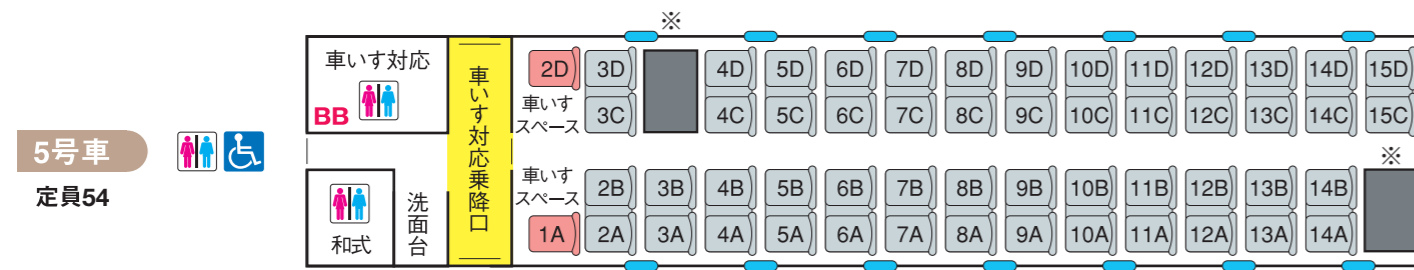

展望席なし  
**EXE (30000形)**

※順次リニューアル予定のため座席レイアウトは「EXEα」にあわせております。  
そのため、■の座席はございません。予めご了承ください。

□ 4両運転時 (7~10号車) 226席 □ 6両運転時 (1~6号車) 352席 □ 10両運転時 578席

◀ 箱根湯本・藤沢

新宿 ▶

: AED     
 : 車いす対応座席 Wheelchair accessible     
 : 化粧室 Rest room     
 : 自動販売機 Vending Machine

小は男子小用トイレ     
 和式表示のないトイレは洋式トイレです。     
 BB はベビーベッド     
 〵 は窓枠位置     
 ■ は車いす対応座席     
 全席禁煙