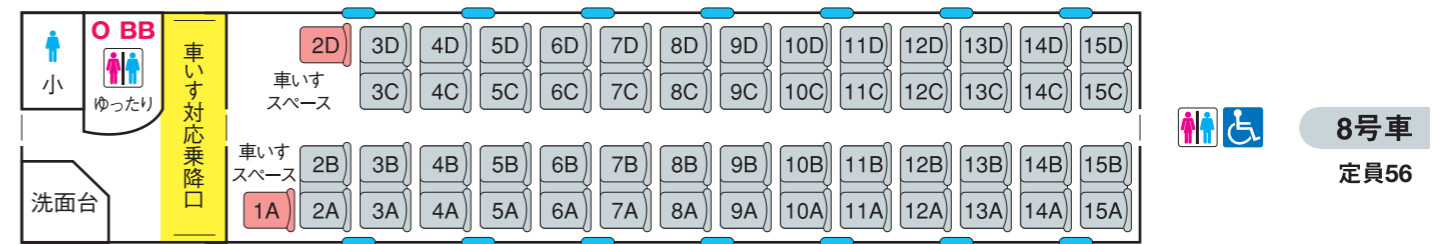

展望席なし
EXEQ (30000形)

□ 4両運転時 (7~10号車) 226席 □ 6両運転時 (1~6号車) 352席 □ 10両運転時 578席

◀ 箱根湯本・藤沢

新宿 ▶

: AED
 : 車いす対応座席 Wheelchair accessible
 : 化粧室 Rest room
 : 自動販売機 Vending Machine

小は男子小用トイレ トイレは全て洋式トイレです。

○はオストメイト対応トイレ BB はベビーベッド BC はベビーチェア
 は窓枠位置 は車いす対応座席 全席禁煙