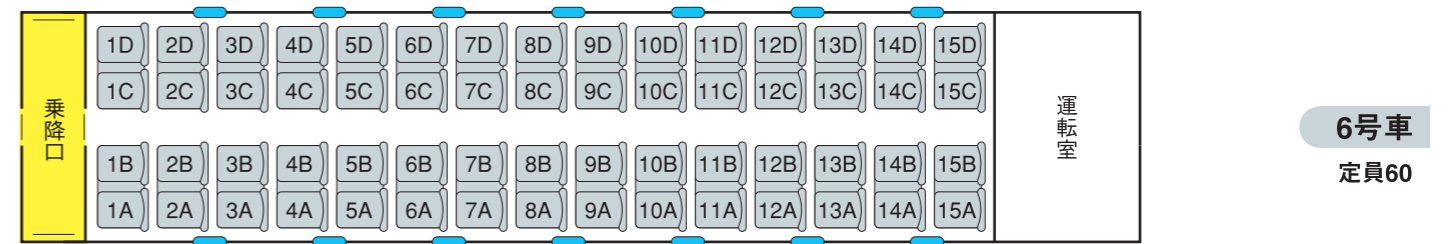

展望席なし
EXEQ (30000形)

□ 4両運転時 (7~10号車) 226席 □ 6両運転時 (1~6号車) 352席 □ 10両運転時 578席

◀ 箱根湯本・藤沢

新宿 ▶

: AED
 : 車いす対応座席 Wheelchair accessible
 : 化粧室 Rest room
 : 自動販売機 Vending Machine

小は男子小用トイレ トイレは全て洋式トイレです。

○はオストメイト対応トイレ BB はベビーベッド BC はベビーチェア
 は窓枠位置 は車いす対応座席 全席禁煙