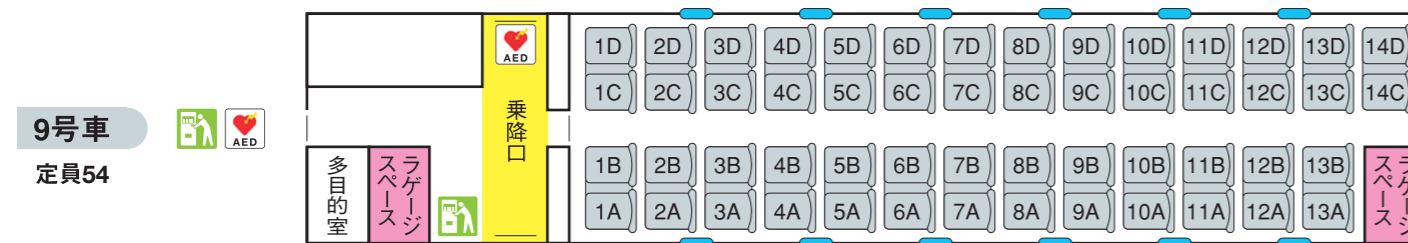

展望席なし
EXEQ (30000形)

□ 4両運転時 (7~10号車) 226席 □ 6両運転時 (1~6号車) 352席 □ 10両運転時 578席

◀ 箱根湯本・藤沢

新宿 ▶

: AED
 : 車いす対応座席 Wheelchair accessible
 : 化粧室 Rest room
 : 自動販売機 Vending Machine

小は男子小用トイレ トイレは全て洋式トイレです。

○はオストメイト対応トイレ BB はベビーベッド BC はベビーチェア
 は窓枠位置 は車いす対応座席 全席禁煙