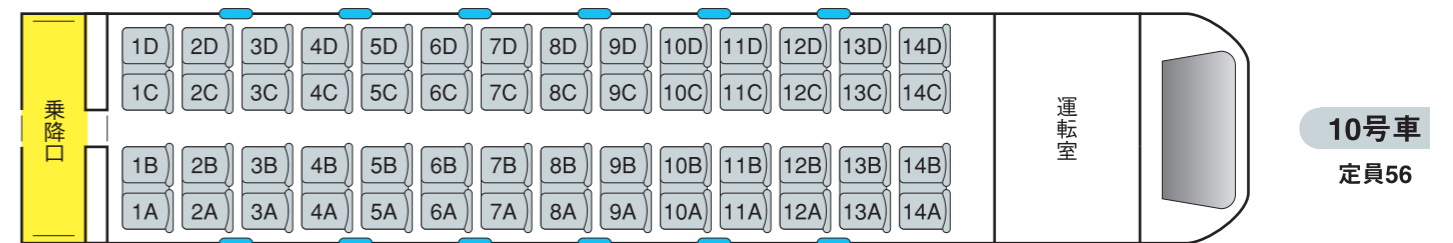

展望席なし
EXEQ (30000形)

□ 4両運転時 (7~10号車) 226席 □ 6両運転時 (1~6号車) 352席 □ 10両運転時 578席

◀ 箱根湯本・藤沢

新宿 ▶

: AED
 : 車いす対応座席 Wheelchair accessible
 : 化粧室 Rest room
 : 自動販売機 Vending Machine

小は男子小用トイレ トイレは全て洋式トイレです。

○はオストメイト対応トイレ BB はベビーベッド BC はベビーチェア
 は窓枠位置 は車いす対応座席 全席禁煙