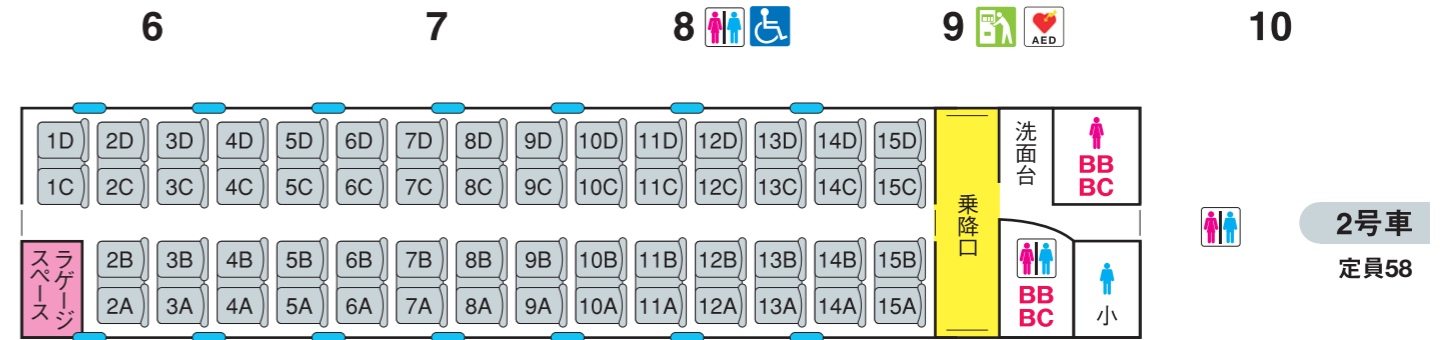

展望席なし
EXEQ (30000形)

□ 4両運転時 (7~10号車) 226席 □ 6両運転時 (1~6号車) 352席 □ 10両運転時 578席

◀ 箱根湯本・藤沢

新宿 ▶

: AED
 : 車いす対応座席 Wheelchair accessible
 : 化粧室 Rest room
 : 自動販売機 Vending Machine

小は男子小用トイレ トイレは全て洋式トイレです。

○はオストメイト対応トイレ BB はベビーベッド BC はベビーチェア
 は窓枠位置 は車いす対応座席 全席禁煙