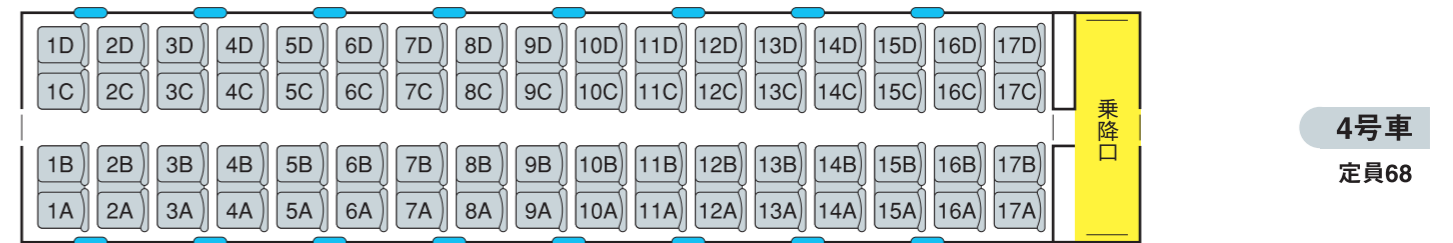

展望席なし
EXEQ (30000形)

□ 4両運転時 (7~10号車) 226席 □ 6両運転時 (1~6号車) 352席 □ 10両運転時 578席

◀ 箱根湯本・藤沢

新宿 ▶

: AED
 : 車いす対応座席 Wheelchair accessible
 : 化粧室 Rest room
 : 自動販売機 Vending Machine

小は男子小用トイレ トイレは全て洋式トイレです。

○はオストメイト対応トイレ BB はベビーベッド BC はベビーチェア
 は窓枠位置 は車いす対応座席 全席禁煙