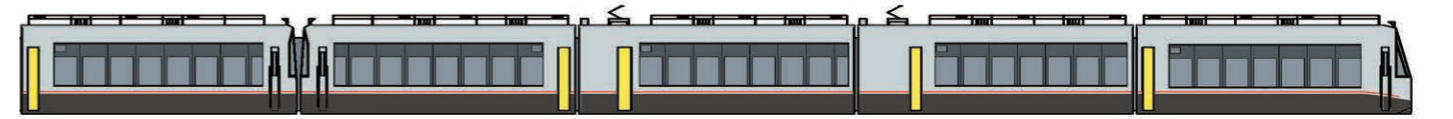

展望席なし
EXEQ (30000形)

□ 4両運転時 (7~10号車) 226席 □ 6両運転時 (1~6号車) 352席 □ 10両運転時 578席

◀ 箱根湯本・藤沢

新宿 ▶

: AED
 : 車いす対応座席 Wheelchair accessible
 : 化粧室 Rest room
 : 自動販売機 Vending Machine

小は男子小用トイレ トイレは全て洋式トイレです。

○はオストメイト対応トイレ BB はベビーベッド BC はベビーチェア
 は窓枠位置 は車いす対応座席 全席禁煙