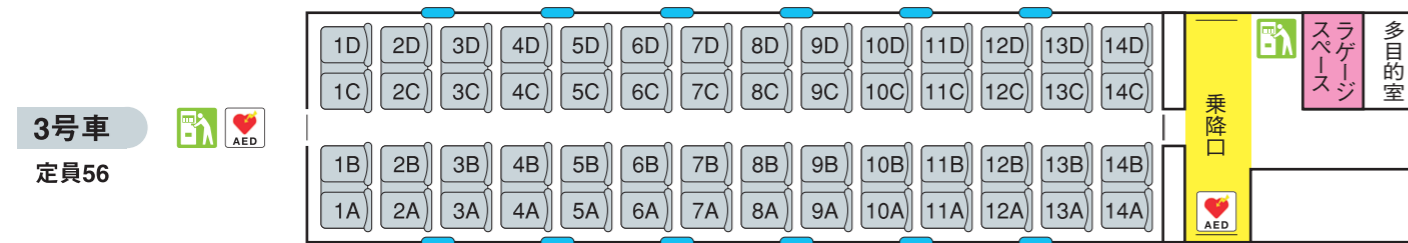

展望席なし
EXEQ (30000形)

□ 4両運転時 (7~10号車) 226席 □ 6両運転時 (1~6号車) 352席 □ 10両運転時 578席

◀ 箱根湯本・藤沢

新宿 ▶

: AED
 : 車いす対応座席 Wheelchair accessible
 : 化粧室 Rest room
 : 自動販売機 Vending Machine

小は男子小用トイレ トイレは全て洋式トイレです。

○はオストメイト対応トイレ BB はベビーベッド BC はベビーチェア
 は窓枠位置 は車いす対応座席 全席禁煙