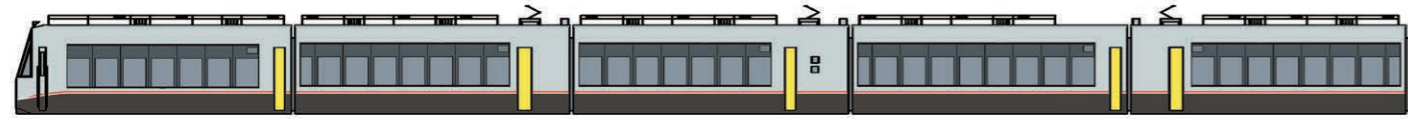

展望席なし
EXEQ (30000形)

□ 4両運転時 (7~10号車) 226席 □ 6両運転時 (1~6号車) 352席 □ 10両運転時 578席

◀ 箱根湯本・藤沢

新宿 ▶

: AED
 : 車いす対応座席 Wheelchair accessible
 : 化粧室 Rest room
 : 自動販売機 Vending Machine

小は男子小用トイレ トイレは全て洋式トイレです。

○はオストメイト対応トイレ BB はベビーベッド BC はベビーチェア
 は窓枠位置 は車いす対応座席 全席禁煙