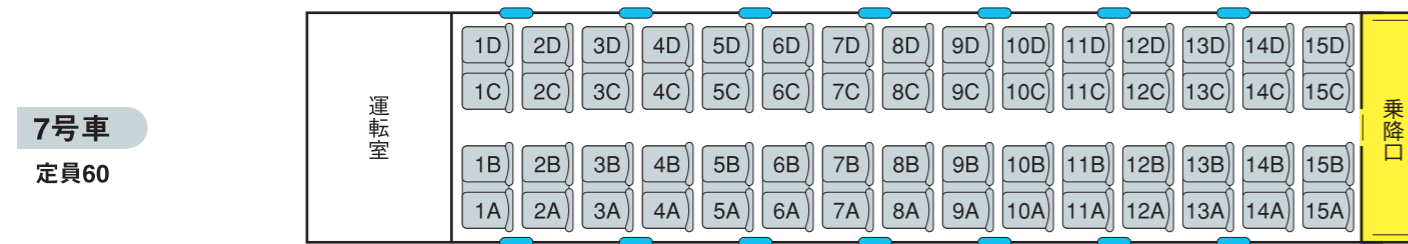

展望席なし
EXEQ (30000形)

□ 4両運転時 (7~10号車) 226席 □ 6両運転時 (1~6号車) 352席 □ 10両運転時 578席

◀ 箱根湯本・藤沢

新宿 ▶

: AED
 : 車いす対応座席 Wheelchair accessible
 : 化粧室 Rest room
 : 自動販売機 Vending Machine

小は男子小用トイレ トイレは全て洋式トイレです。

○はオストメイト対応トイレ BB はベビーベッド BC はベビーチェア
 は窓枠位置 は車いす対応座席 全席禁煙