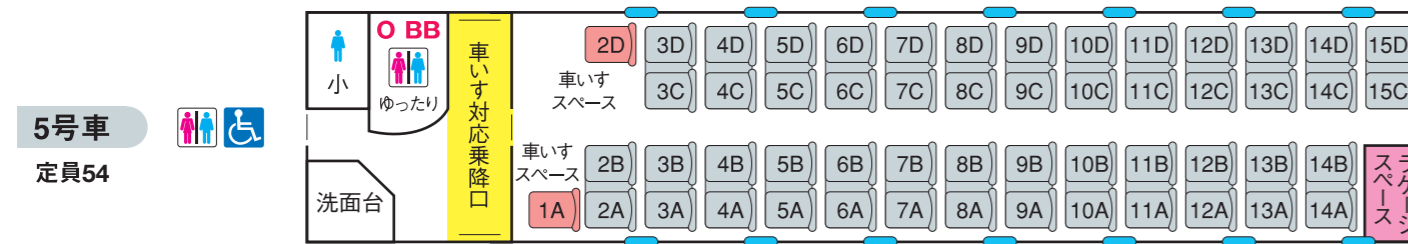

展望席なし
EXEQ (30000形)

□ 4両運転時 (7~10号車) 226席 □ 6両運転時 (1~6号車) 352席 □ 10両運転時 578席

◀ 箱根湯本・藤沢

新宿 ▶

: AED
 : 車いす対応座席 Wheelchair accessible
 : 化粧室 Rest room
 : 自動販売機 Vending Machine

小は男子小用トイレ トイレは全て洋式トイレです。

○はオストメイト対応トイレ BB はベビーベッド BC はベビーチェア
 は窓枠位置 は車いす対応座席 全席禁煙