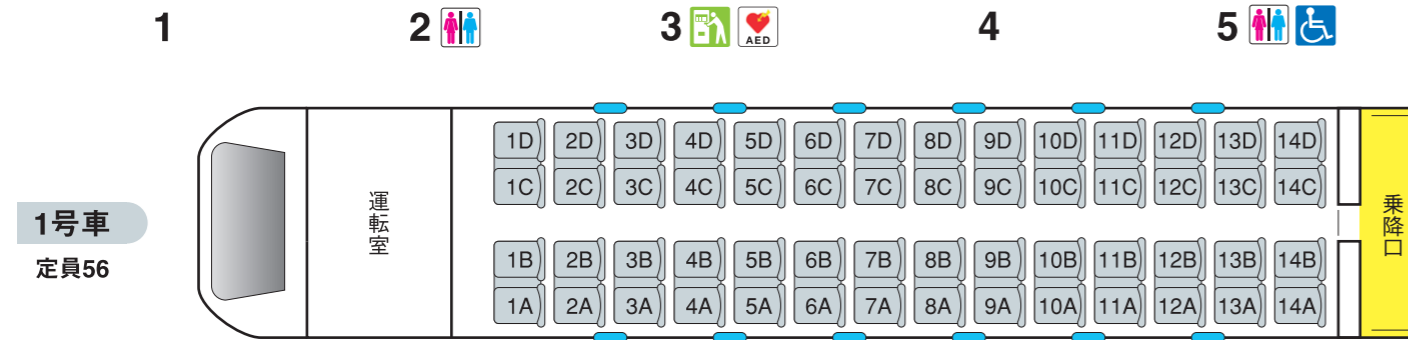

展望席なし
EXEQ (30000形)

□ 4両運転時 (7~10号車) 226席 □ 6両運転時 (1~6号車) 352席 □ 10両運転時 578席

◀ 箱根湯本・藤沢

新宿 ▶

: AED
 : 車いす対応座席 Wheelchair accessible
 : 化粧室 Rest room
 : 自動販売機 Vending Machine

小は男子小用トイレ トイレは全て洋式トイレです。

○はオストメイト対応トイレ BB はベビーベッド BC はベビーチェア
 は窓枠位置 は車いす対応座席 全席禁煙