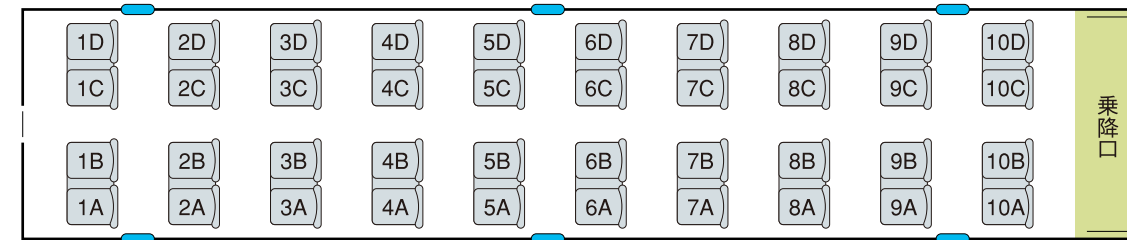

# VSE (50000形)

定員 358席

◀箱根湯本・小田原 展望席あり

新宿▶

◀箱根湯本・小田原

**1号車**  
定員48

**2号車**  
定員40

**3号車**  
定員12

**4号車**  
定員40

**5号車**  
定員40

**6号車**  
定員40

**7号車**  
定員40

**8号車**  
定員10

**9号車**  
定員40

**10号車**  
定員48

🛋️: サローン Saloon
♿️: 車いす対応座席 Wheelchair accessible
☕️: カフェ Cafe
🚻: 化粧室 Rest room
🚑: AED: AED

小は男子小用トイレ ※トイレは全て洋式トイレです。 ※1・10号車の扉は開きません。 ○はオストメイト対応トイレ

BBはベビーベッド BCはベビーチェア —は窓枠位置 ■は車いす対応座席 ■は展望席 ■はサローン ■全席禁煙