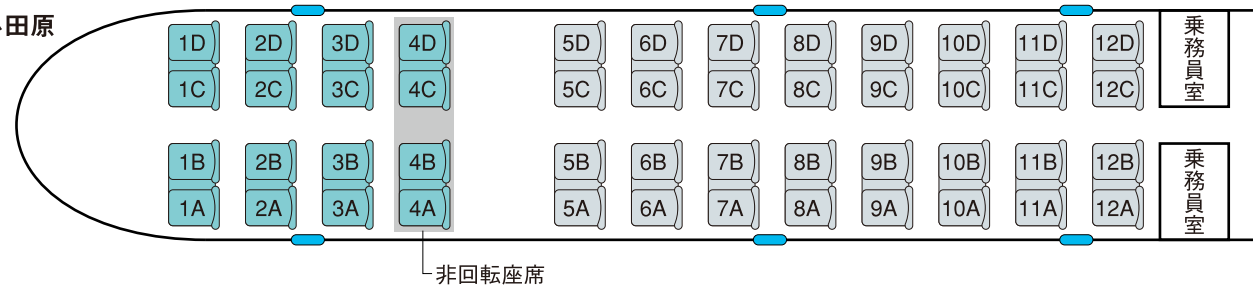

# VSE (50000形)

定員 358席

◀箱根湯本・小田原 展望席あり

新宿▶

◀箱根湯本・小田原

**1号車**  
定員48

**2号車**  
定員40

**3号車**  
定員12

**4号車**  
定員40

**5号車**  
定員40

**6号車**  
定員40

**7号車**  
定員40

**8号車**  
定員10

**9号車**  
定員40

**10号車**  
定員48

🛋️: サローン Saloon
♿️: 車いす対応座席 Wheelchair accessible
☕️: カフェ Cafe
🚻: 化粧室 Rest room
🚑: AED: AED

小は男子小用トイレ ※トイレは全て洋式トイレです。 ※1・10号車の扉は開きません。 ○はオストメイト対応トイレ

BBはベビーベッド BCはベビーチェア —は窓枠位置 ■は車いす対応座席 ■は展望席 ■はサローン ■全席禁煙