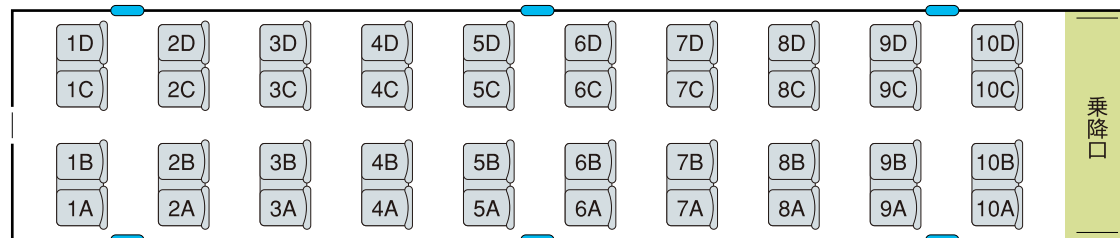

**4号車**  
定員40

**5号車**  
定員40

**6号車**  
定員40

**7号車**  
定員40

**8号車**  
定員10

**9号車**  
定員40

**10号車**  
定員48

🛋️: サローン Saloon
♿️: 車いす対応座席 Wheelchair accessible
☕️: カフェ Cafe
🚻: 化粧室 Rest room
🚑: AED: AED

小は男子小用トイレ ※トイレは全て洋式トイレです。 ※1・10号車の扉は開きません。 ○はオストメイト対応トイレ

BBはベビーベッド BCはベビーチェア —は窓枠位置 ■は車いす対応座席 ■は展望席 ■はサローン ■全席禁煙