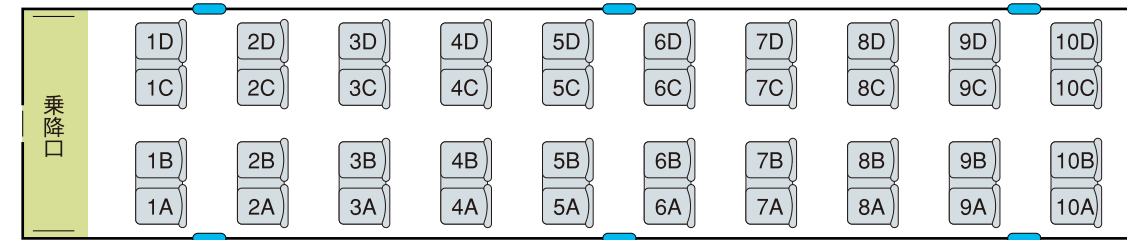

# VSE (50000形)

定員 358席

◀箱根湯本・小田原 展望席あり

新宿▶

◀箱根湯本・小田原

**1号車**  
定員48

**2号車**  
定員40

**3号車**  
定員12

**4号車**  
定員40

**5号車**  
定員40

**6号車**  
定員40

**7号車**  
定員40

**8号車**  
定員10

**9号車**  
定員40

**10号車**  
定員48

🛋️: サローン Saloon
♿️: 車いす対応座席 Wheelchair accessible
☕️: カフェ Cafe
🚻: 化粧室 Rest room
🚑: AED: AED

小は男子小用トイレ ※トイレは全て洋式トイレです。 ※1・10号車の扉は開きません。 ○はオストメイト対応トイレ

BBはベビーベッド BCはベビーチェア —は窓枠位置 ■は車いす対応座席 ■は展望席 ■はサローン ■全席禁煙