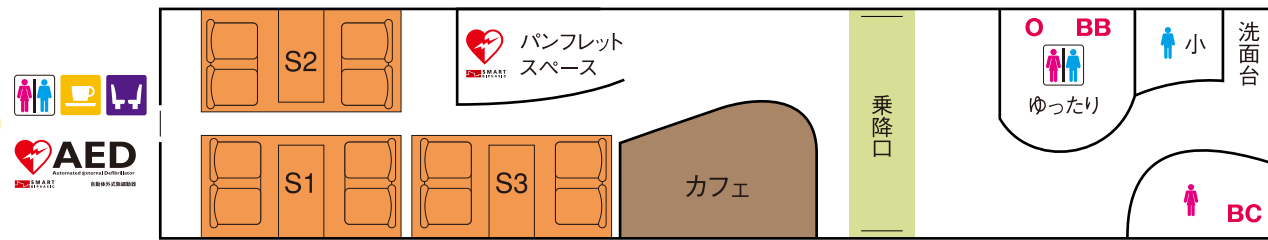

# VSE (50000形)

定員 358席

◀箱根湯本・小田原 展望席あり

新宿▶

◀箱根湯本・小田原

**1号車**  
定員48

**2号車**  
定員40

**3号車**  
定員12

**4号車**  
定員40

**5号車**  
定員40

**6号車**  
定員40

**7号車**  
定員40

**8号車**  
定員10

**9号車**  
定員40

**10号車**  
定員48

🛋️: サローン Saloon
♿️: 車いす対応座席 Wheelchair accessible
☕️: カフェ Cafe
🚻: 化粧室 Rest room
🚑: AED: AED

小は男子小用トイレ ※トイレは全て洋式トイレです。 ※1・10号車の扉は開きません。 ○はオストメイト対応トイレ

BBはベビーベッド BCはベビーチェア —は窓枠位置 ■は車いす対応座席 ■は展望席 ■はサローン ■全席禁煙