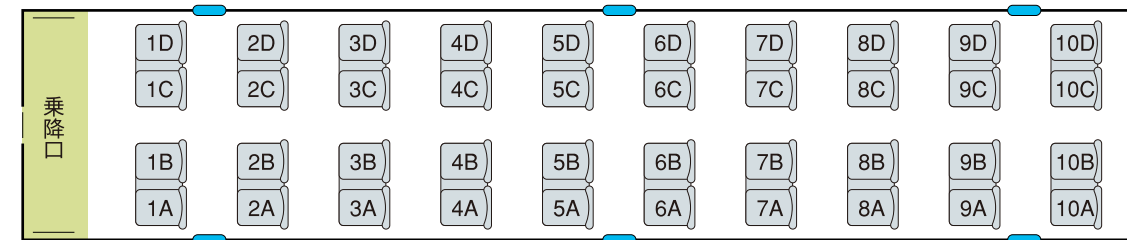

# VSE (50000形)

定員 358席

◀箱根湯本・小田原 展望席あり

新宿▶

◀箱根湯本・小田原

**1号車**  
定員48

**2号車**  
定員40

**3号車**  
定員12

**4号車**  
定員40

**5号車**  
定員40

**6号車**  
定員40

**7号車**  
定員40

**8号車**  
定員10

**9号車**  
定員40

**10号車**  
定員48

🛋️: サローン Saloon
♿️: 車いす対応座席 Wheelchair accessible
☕️: カフェ Cafe
🚻: 化粧室 Rest room
🚑: AED: AED

小は男子小用トイレ ※トイレは全て洋式トイレです。 ※1・10号車の扉は開きません。 ○はオストメイト対応トイレ

BBはベビーベッド BCはベビーチェア —は窓枠位置 ■は車いす対応座席 ■は展望席 ■はサローン ■全席禁煙