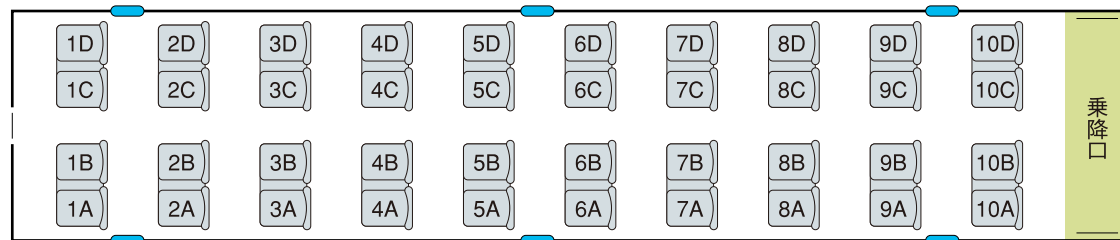

**4号車**  
定員40

**5号車**  
定員40

**6号車**  
定員40

**7号車**  
定員40

**8号車**  
定員10

**9号車**  
定員40

**10号車**  
定員48

🛋️: サローン Saloon
♿️: 車いす対応座席 Wheelchair accessible
☕️: カフェ Cafe
🚻: 化粧室 Rest room
🚑: AED: AED

小は男子小用トイレ ※トイレは全て洋式トイレです。 ※1・10号車の扉は開きません。 ○はオストメイト対応トイレ

BBはベビーベッド BCはベビーチェア —は窓枠位置 ■は車いす対応座席 ■は展望席 ■はサローン ■全席禁煙