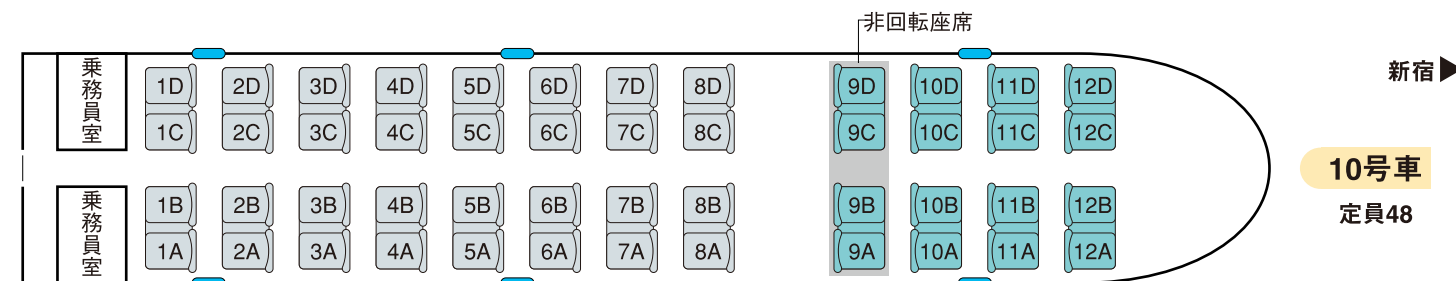

**4号車**  
定員40

**5号車**  
定員40

**6号車**  
定員40

**7号車**  
定員40

**8号車**  
定員10

**9号車**  
定員40

**10号車**  
定員48

🛋️: サローン Saloon
♿️: 車いす対応座席 Wheelchair accessible
☕️: カフェ Cafe
🚻: 化粧室 Rest room
🚑: AED: AED

小は男子小用トイレ ※トイレは全て洋式トイレです。 ※1・10号車の扉は開きません。 ○はオストメイト対応トイレ

BBはベビーベッド BCはベビーチェア —は窓枠位置 ■は車いす対応座席 ■は展望席 ■はサローン ■全席禁煙