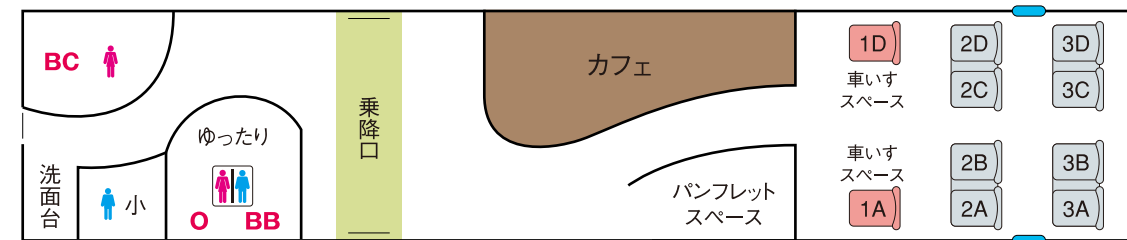

**4号車**  
定員40

**5号車**  
定員40

**6号車**  
定員40

**7号車**  
定員40

**8号車**  
定員10

**9号車**  
定員40

**10号車**  
定員48

🛋️: サローン Saloon
♿️: 車いす対応座席 Wheelchair accessible
☕️: カフェ Cafe
🚻: 化粧室 Rest room
🚑: AED: AED

小は男子小用トイレ ※トイレは全て洋式トイレです。 ※1・10号車の扉は開きません。 ○はオストメイト対応トイレ

BBはベビーベッド BCはベビーチェア —は窓枠位置 ■は車いす対応座席 ■は展望席 ■はサローン ■全席禁煙