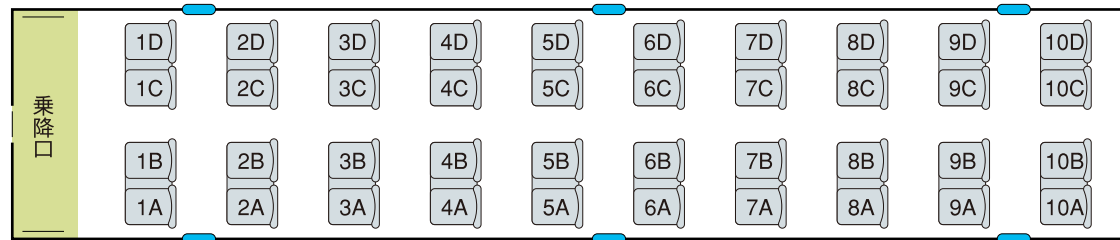

# VSE (50000形)

定員 358席

◀箱根湯本・小田原 展望席あり

新宿▶

◀箱根湯本・小田原

**1号車**  
定員48

**2号車**  
定員40

**3号車**  
定員12

**4号車**  
定員40

**5号車**  
定員40

**6号車**  
定員40

**7号車**  
定員40

**8号車**  
定員10

**9号車**  
定員40

**10号車**  
定員48

🛋️: サローン Saloon
♿️: 車いす対応座席 Wheelchair accessible
☕️: カフェ Cafe
🚻: 化粧室 Rest room
🚑: AED: AED

小は男子小用トイレ ※トイレは全て洋式トイレです。 ※1・10号車の扉は開きません。 ○はオストメイト対応トイレ

BBはベビーベッド BCはベビーチェア —は窓枠位置 ■は車いす対応座席 ■は展望席 ■はサローン ■全席禁煙