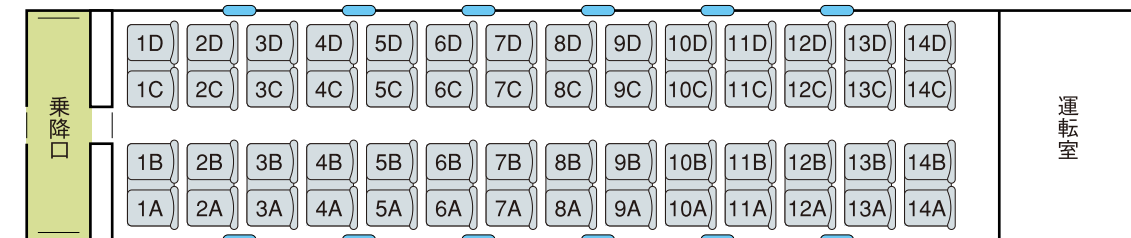

3号車
定員56

4号車
定員68

5号車
定員52

6号車
定員60

7号車
定員60

8号車
定員54

9号車
定員56

北千住・新宿 ▶

10号車
定員56

♿: 車いす対応座席 Wheelchair accessible ♪: 化粧室 Rest room 📦: 自動販売機 Vending Machine AED: AED

小は男子小用トイレ ※トイレは全て洋式トイレです。

○はオストメイト対応トイレ BBはベビーベッド BCはベビーチェア ●は窓枠位置 ■は車いす対応座席 全席禁煙