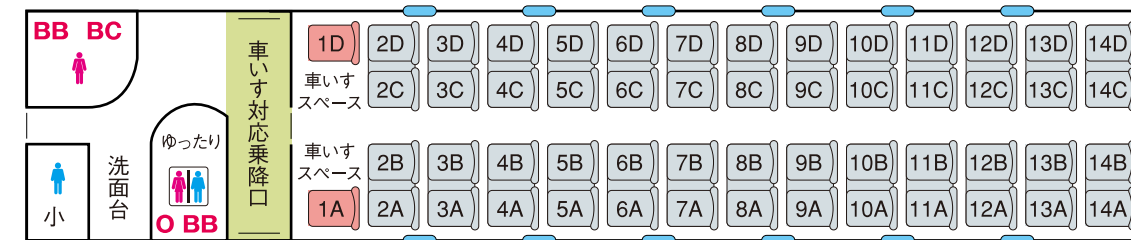

3号車
定員56

4号車
定員68

5号車
定員52

6号車
定員60

7号車
定員60

8号車
定員54

9号車
定員56

北千住・新宿 ▶

10号車
定員56

♿: 車いす対応座席 Wheelchair accessible ♪: 化粧室 Rest room 📦: 自動販売機 Vending Machine AED: AED

小は男子小用トイレ ※トイレは全て洋式トイレです。

○はオストメイト対応トイレ BBはベビーベッド BCはベビーチェア ●は窓枠位置 ■は車いす対応座席 全席禁煙