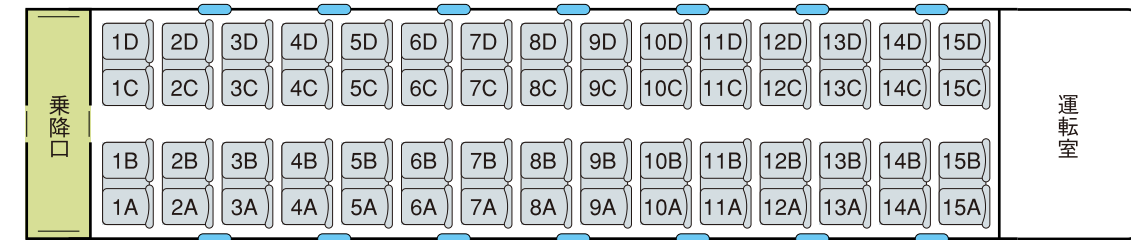

MSE (6000形)

□6両運転時(1~6号車) 352席 □10両運転時 578席

◀箱根湯本 展望席なし

※東京メトロ線内での乗降口は1・4・5・7・8・9号車のみです。

北千住・新宿 ▶

◀箱根湯本

1号車
定員56

2号車
定員60

3号車
定員56

4号車
定員68

5号車
定員52

6号車
定員60

7号車
定員60

8号車
定員54

9号車
定員56

北千住・新宿 ▶

10号車
定員56

♿: 車いす対応座席 Wheelchair accessible ♪: 化粧室 Rest room 📦: 自動販売機 Vending Machine AED: AED

小は男子小用トイレ ※トイレは全て洋式トイレです。

○はオストメイト対応トイレ BBはベビーベッド BCはベビーチェア ●は窓枠位置 ■は車いす対応座席 全席禁煙