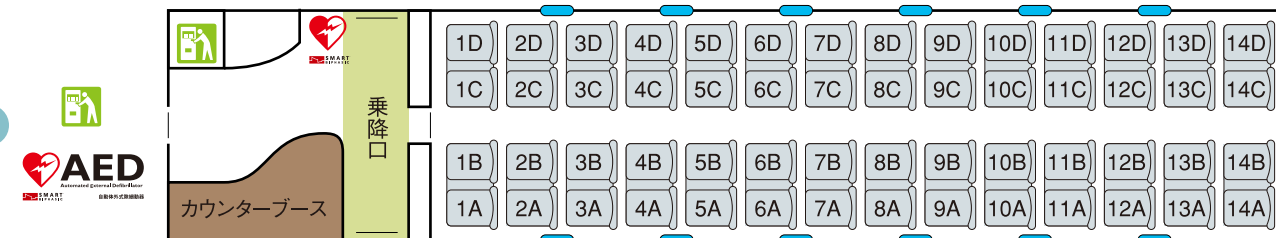

3号車
定員56

4号車
定員68

5号車
定員52

6号車
定員60

7号車
定員60

8号車
定員54

9号車
定員56

北千住・新宿 ▶

10号車
定員56

♿: 車いす対応座席 Wheelchair accessible ♪: 化粧室 Rest room 📦: 自動販売機 Vending Machine AED: AED

小は男子小用トイレ ※トイレは全て洋式トイレです。

○はオストメイト対応トイレ BBはベビーベッド BCはベビーチェア ●は窓枠位置 ■は車いす対応座席 全席禁煙