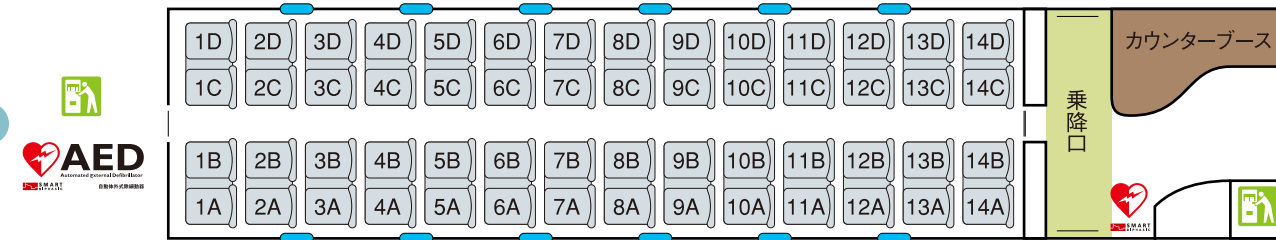

MSE (6000形)

□6両運転時(1~6号車) 352席 □10両運転時 578席

◀箱根湯本 展望席なし

※東京メトロ線内での乗降口は1・4・5・7・8・9号車のみです。

北千住・新宿 ▶

◀箱根湯本

1号車
定員56

2号車
定員60

3号車
定員56

4号車
定員68

5号車
定員52

6号車
定員60

7号車
定員60

8号車
定員54

9号車
定員56

北千住・新宿 ▶

10号車
定員56

♿: 車いす対応座席 Wheelchair accessible ♪: 化粧室 Rest room 📦: 自動販売機 Vending Machine AED: AED

小は男子小用トイレ ※トイレは全て洋式トイレです。

○はオストメイト対応トイレ BBはベビーベッド BCはベビーチェア ●は窓枠位置 ■は車いす対応座席 全席禁煙