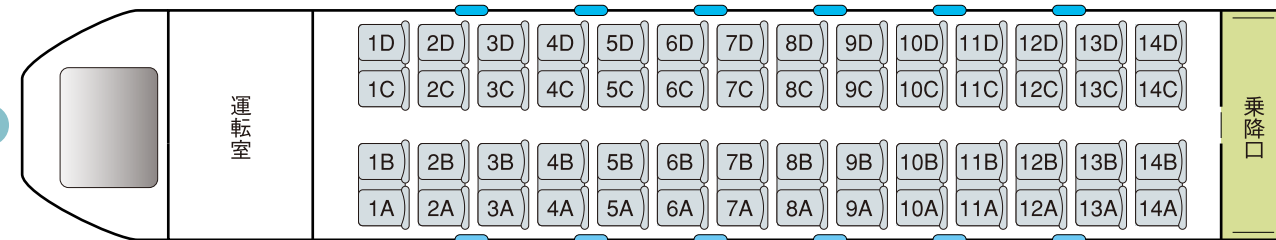

MSE (6000形)

□6両運転時(1~6号車) 352席 □10両運転時 578席

◀箱根湯本 展望席なし

※東京メトロ線内での乗降口は1・4・5・7・8・9号車のみです。

北千住・新宿 ▶

◀箱根湯本

1号車
定員56

2号車
定員60

3号車
定員56

4号車
定員68

5号車
定員52

6号車
定員60

7号車
定員60

8号車
定員54

9号車
定員56

北千住・新宿 ▶

10号車
定員56

♿: 車いす対応座席 Wheelchair accessible ♪: 化粧室 Rest room 📦: 自動販売機 Vending Machine AED: AED

小は男子小用トイレ ※トイレは全て洋式トイレです。

○はオストメイト対応トイレ BBはベビーベッド BCはベビーチェア ●は窓枠位置 ■は車いす対応座席 全席禁煙