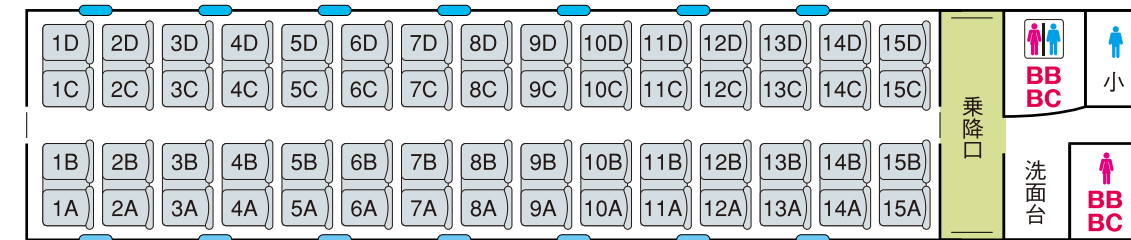

MSE (6000形)

□6両運転時(1~6号車) 352席 □10両運転時 578席

◀箱根湯本 展望席なし

※東京メトロ線内での乗降口は1・4・5・7・8・9号車のみです。

北千住・新宿 ▶

◀箱根湯本

1号車
定員56

2号車
定員60

3号車
定員56

4号車
定員68

5号車
定員52

6号車
定員60

7号車
定員60

8号車
定員54

9号車
定員56

北千住・新宿 ▶

10号車
定員56

♿: 車いす対応座席 Wheelchair accessible ♪: 化粧室 Rest room 📦: 自動販売機 Vending Machine AED: AED

小は男子小用トイレ ※トイレは全て洋式トイレです。

○はオストメイト対応トイレ BBはベビーベッド BCはベビーチェア ●は窓枠位置 ■は車いす対応座席 全席禁煙