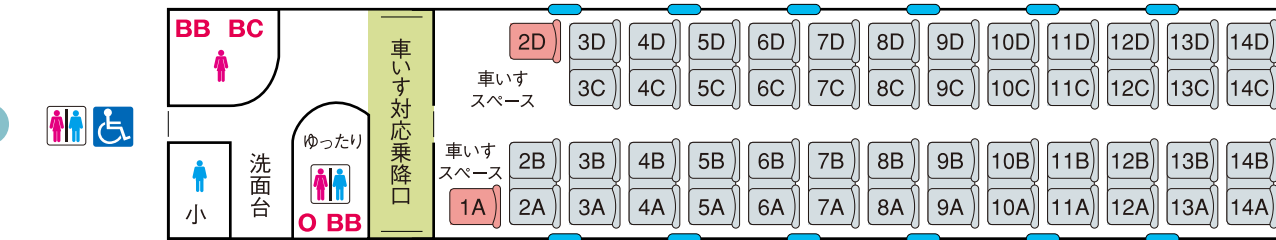

MSE (6000形)

□6両運転時(1~6号車) 352席 □10両運転時 578席

◀箱根湯本 展望席なし

※東京メトロ線内での乗降口は1・4・5・7・8・9号車のみです。

北千住・新宿 ▶

◀箱根湯本

1号車
定員56

2号車
定員60

3号車
定員56

4号車
定員68

5号車
定員52

6号車
定員60

7号車
定員60

8号車
定員54

9号車
定員56

北千住・新宿 ▶

10号車
定員56

♿: 車いす対応座席 Wheelchair accessible ♪: 化粧室 Rest room 📦: 自動販売機 Vending Machine AED: AED

小は男子小用トイレ ※トイレは全て洋式トイレです。

○はオストメイト対応トイレ BBはベビーベッド BCはベビーチェア ●は窓枠位置 ■は車いす対応座席 全席禁煙