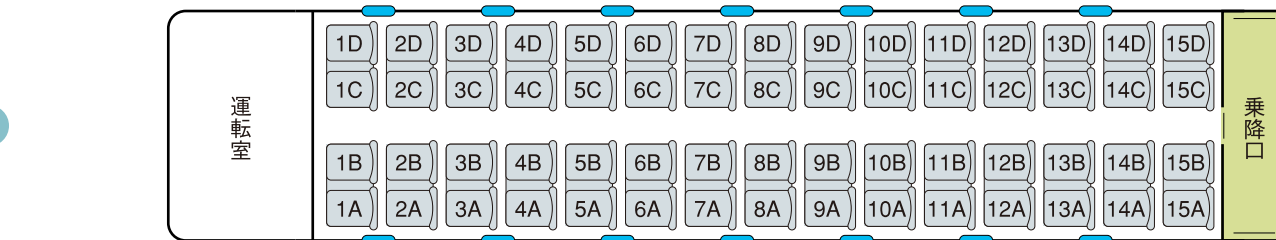

3号車
定員56

4号車
定員68

5号車
定員52

6号車
定員60

7号車
定員60

8号車
定員54

9号車
定員56

北千住・新宿 ▶

10号車
定員56

♿: 車いす対応座席 Wheelchair accessible ♪: 化粧室 Rest room 📦: 自動販売機 Vending Machine AED: AED

小は男子小用トイレ ※トイレは全て洋式トイレです。

○はオストメイト対応トイレ BBはベビーベッド BCはベビーチェア ●は窓枠位置 ■は車いす対応座席 全席禁煙