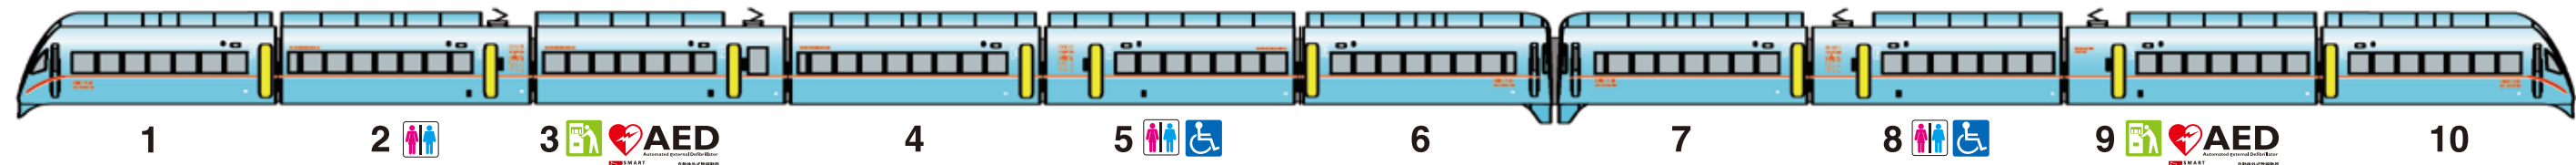

MSE (6000形)

□6両運転時(1~6号車) 352席 □10両運転時 578席

◀箱根湯本 展望席なし

※東京メトロ線内での乗降口は1・4・5・7・8・9号車のみです。

北千住・新宿 ▶

◀箱根湯本

1号車
定員56

2号車
定員60

3号車
定員56

4号車
定員68

5号車
定員52

6号車
定員60

7号車
定員60

8号車
定員54

9号車
定員56

北千住・新宿 ▶