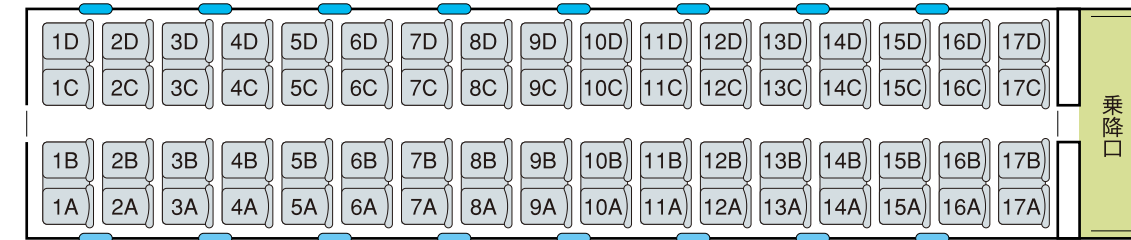

MSE (6000形)

□6両運転時(1~6号車) 352席 □10両運転時 578席

◀箱根湯本 展望席なし

※東京メトロ線内での乗降口は1・4・5・7・8・9号車のみです。

北千住・新宿 ▶

◀箱根湯本

1号車
定員56

2号車
定員60

3号車
定員56

4号車
定員68

5号車
定員52

6号車
定員60

7号車
定員60

8号車
定員54

9号車
定員56

北千住・新宿 ▶

10号車
定員56

♿: 車いす対応座席 Wheelchair accessible ♪: 化粧室 Rest room 📦: 自動販売機 Vending Machine AED: AED

小は男子小用トイレ ※トイレは全て洋式トイレです。

○はオストメイト対応トイレ BBはベビーベッド BCはベビーチェア ●は窓枠位置 ■は車いす対応座席 全席禁煙