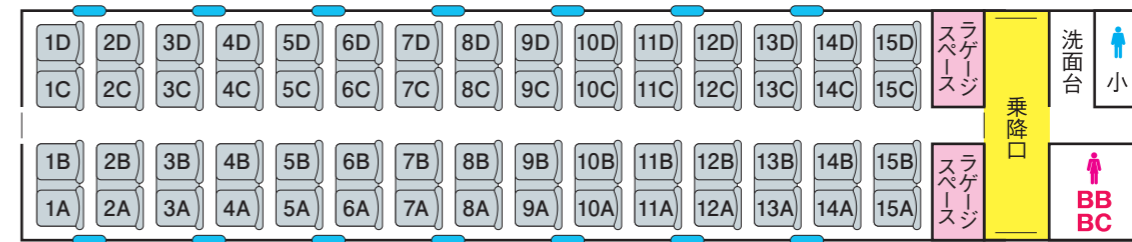

◀箱根湯本

新宿▶

: AED

: 車いす対応座席
Wheelchair accessible

: 化粧室
Rest room

: 自動販売機
Vending Machine

小は男子小用トイレ トイレは全て洋式トイレです。 ○はオストメイト対応トイレ

BB はベビーベッド BC はベビーチェア

は窓枠位置

は車いす対応座席

は展望席 **全席禁煙**