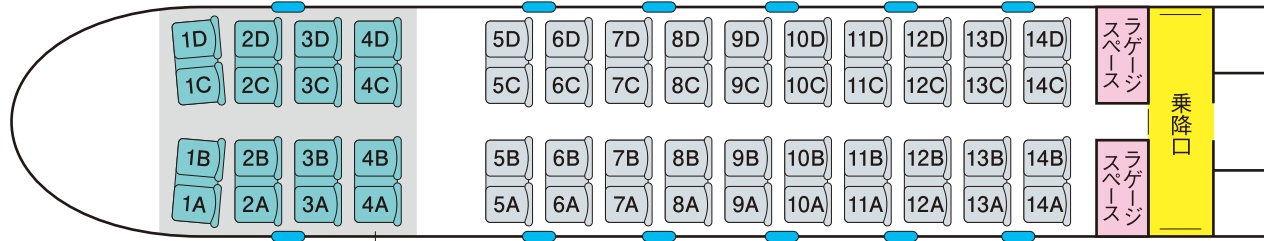

◀箱根湯本

▶新宿

**1号車**

定員56

非回転座席

**3号車**

定員64

**5号車**

定員64

**7号車**

定員56

非回転座席

**2号車**

定員60

**4号車**

定員40

**6号車**

定員60

: AED

: 車いす対応座席  
Wheelchair accessible

: 化粧室  
Rest room

: 自動販売機  
Vending Machine

小は男子小用トイレ トイレは全て洋式トイレです。 ○はオストメイト対応トイレ

BB はベビーベッド BC はベビーチェア

— は窓枠位置

■ は車いす対応座席

■ は展望席

■ 全席禁煙