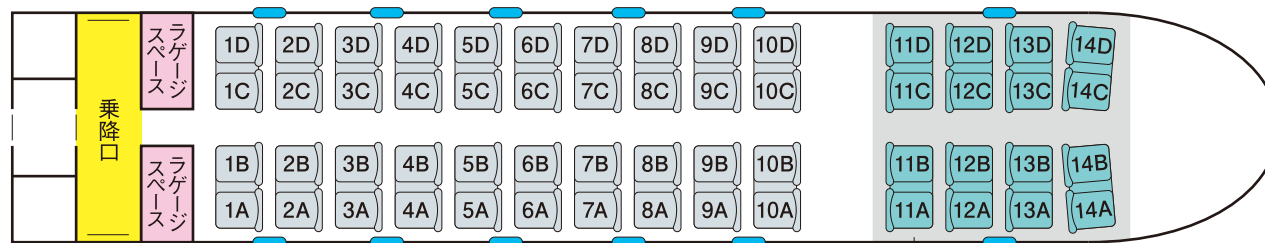

◀箱根湯本

▶新宿

**1号車**

定員56

非回転座席

**3号車**

定員64

**5号車**

定員64

**7号車**

定員56

非回転座席

**2号車**

定員60

**4号車**

定員40

**6号車**

定員60

: AED

: 車いす対応座席  
Wheelchair accessible

: 化粧室  
Rest room

: 自動販売機  
Vending Machine

小は男子小用トイレ トイレは全て洋式トイレです。 ○はオストメイト対応トイレ

BB はベビーベッド BC はベビーチェア

— は窓枠位置

■ は車いす対応座席

■ は展望席

■ 全席禁煙