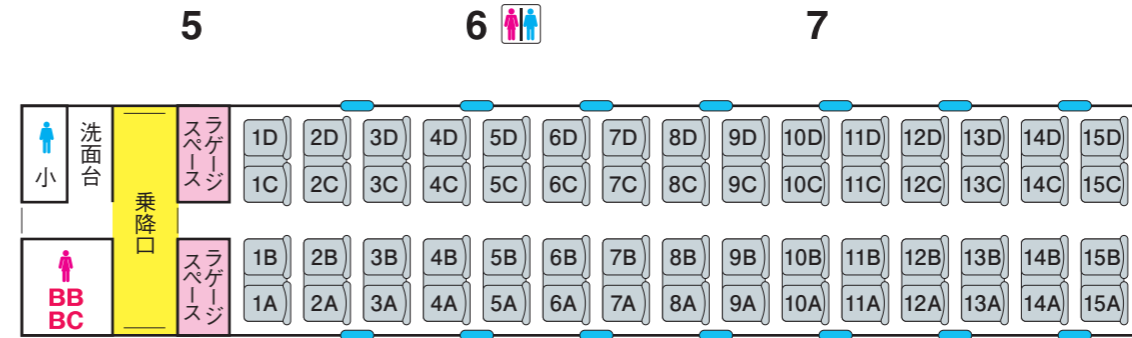

◀箱根湯本

新宿▶

: AED

: 車いす対応座席
Wheelchair accessible

: 化粧室
Rest room

: 自動販売機
Vending Machine

小は男子小用トイレ トイレは全て洋式トイレです。 ○はオストメイト対応トイレ

BB はベビーベッド BC はベビーチェア

は窓枠位置

は車いす対応座席

は展望席 **全席禁煙**