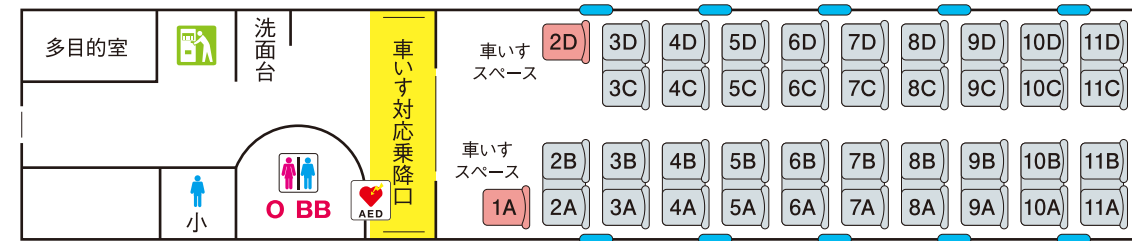

定員64

**7号車**

定員56

非回転座席

**2号車**

定員60

**4号車**

定員40

**6号車**

定員60

: AED

: 車いす対応座席  
Wheelchair accessible

: 化粧室  
Rest room

: 自動販売機  
Vending Machine

小は男子小用トイレ トイレは全て洋式トイレです。 ○はオストメイト対応トイレ

BB はベビーベッド BC はベビーチェア

— は窓枠位置

■ は車いす対応座席

■ は展望席

■ 全席禁煙