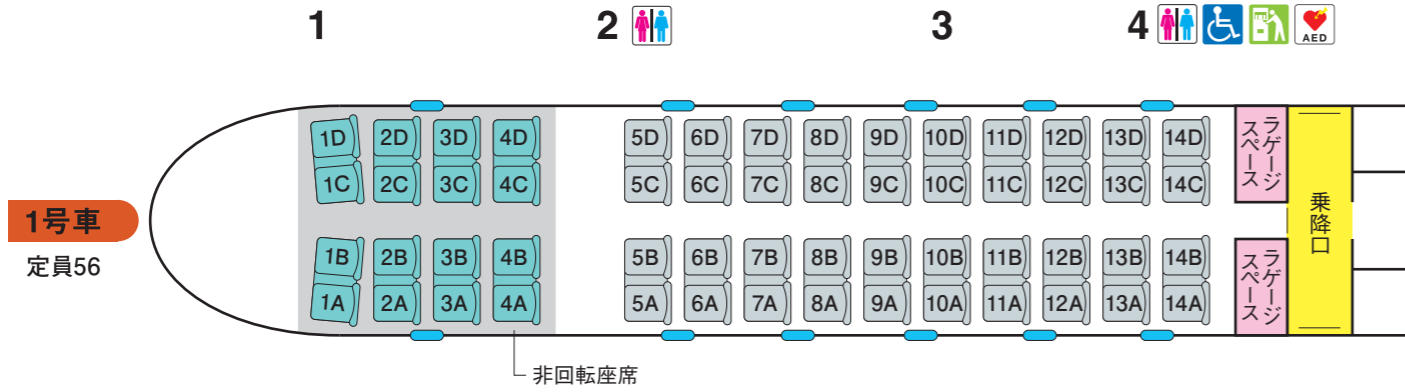

◀箱根湯本

新宿▶

: AED

: 車いす対応座席
Wheelchair accessible

: 化粧室
Rest room

: 自動販売機
Vending Machine

小は男子小用トイレ トイレは全て洋式トイレです。 ○はオストメイト対応トイレ

BB はベビーベッド BC はベビーチェア

は窓枠位置

は車いす対応座席

は展望席 **全席禁煙**