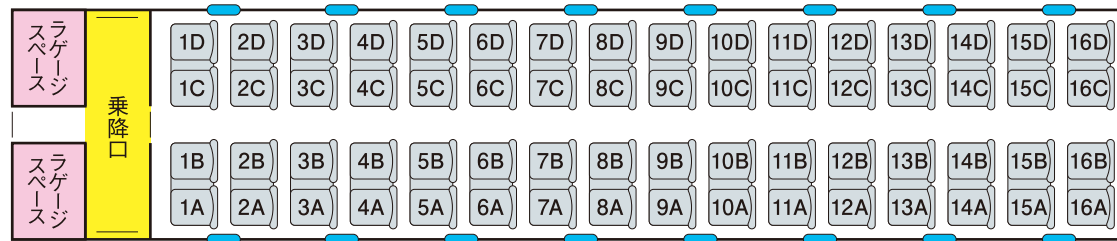

◀箱根湯本

▶新宿

**1号車**

定員56

非回転座席

**3号車**

定員64

**5号車**

定員64

**7号車**

定員56

非回転座席

**2号車**

定員60

**4号車**

定員40

**6号車**

定員60

: AED

: 車いす対応座席  
Wheelchair accessible

: 化粧室  
Rest room

: 自動販売機  
Vending Machine

小は男子小用トイレ トイレは全て洋式トイレです。 ○はオストメイト対応トイレ

BB はベビーベッド BC はベビーチェア

— は窓枠位置

■ は車いす対応座席

■ は展望席

■ 全席禁煙