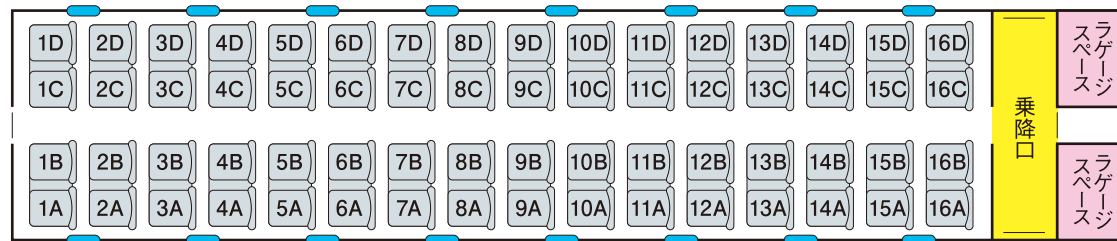

◀箱根湯本

▶新宿

**1号車**

定員56

非回転座席

**3号車**

定員64

**5号車**

定員64

**7号車**

定員56

非回転座席

**2号車**

定員60

**4号車**

定員40

**6号車**

定員60

: AED

: 車いす対応座席  
Wheelchair accessible

: 化粧室  
Rest room

: 自動販売機  
Vending Machine

小は男子小用トイレ トイレは全て洋式トイレです。 ○はオストメイト対応トイレ

BB はベビーベッド BC はベビーチェア

— は窓枠位置

■ は車いす対応座席

■ は展望席

■ 全席禁煙