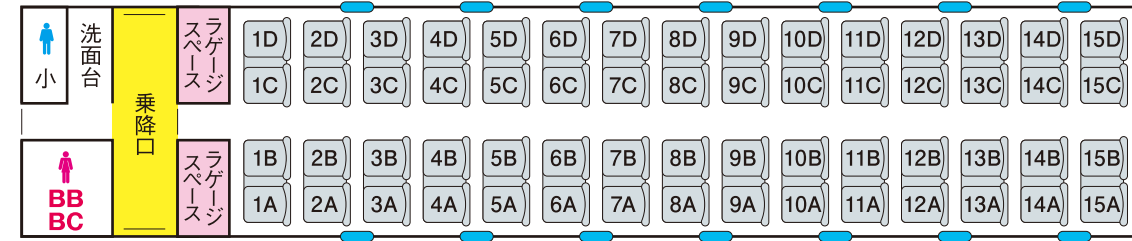

定員64

**7号車**

定員56

非回転座席

**2号車**

定員60

**4号車**

定員40

**6号車**

定員60

: AED

: 車いす対応座席  
Wheelchair accessible

: 化粧室  
Rest room

: 自動販売機  
Vending Machine

小は男子小用トイレ トイレは全て洋式トイレです。 ○はオストメイト対応トイレ

BB はベビーベッド BC はベビーチェア

— は窓枠位置

■ は車いす対応座席

■ は展望席

■ 全席禁煙