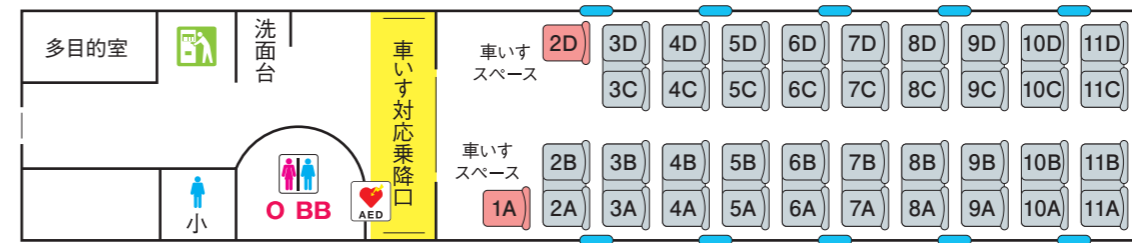

◀箱根湯本

新宿▶

: AED

: 車いす対応座席
Wheelchair accessible

: 化粧室
Rest room

: 自動販売機
Vending Machine

小は男子小用トイレ トイレは全て洋式トイレです。 ○はオストメイト対応トイレ

BB はベビーベッド BC はベビーチェア

は窓枠位置

は車いす対応座席

は展望席 **全席禁煙**