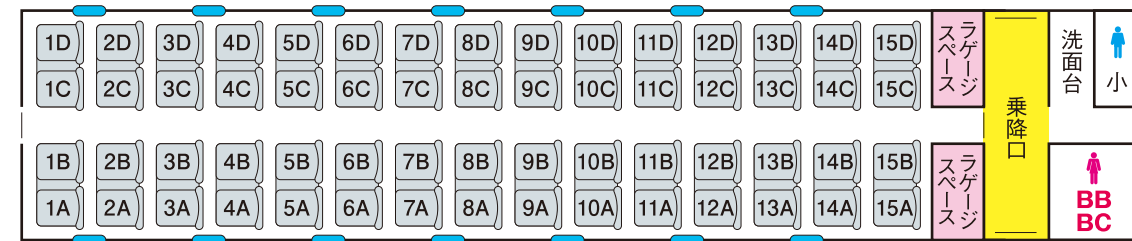

定員64

**7号車**

定員56

非回転座席

**2号車**

定員60

**4号車**

定員40

**6号車**

定員60

: AED

: 車いす対応座席  
Wheelchair accessible

: 化粧室  
Rest room

: 自動販売機  
Vending Machine

小は男子小用トイレ トイレは全て洋式トイレです。 ○はオストメイト対応トイレ

BB はベビーベッド BC はベビーチェア

— は窓枠位置

■ は車いす対応座席

■ は展望席

■ 全席禁煙