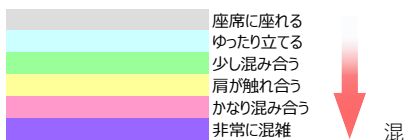

■ 列車別 混雑イメージ

列車種別	行先	各駅出発時刻										列車種別			
		相模大野	町田	...	新百合ヶ丘	...	向ヶ丘遊園	登戸	...	成城学園前	...		経堂	...	下北沢
各駅停車	新宿	6:00	6:03		6:21		6:30	6:36		6:44		6:54		7:01	各駅停車
通勤準急	千代田線直通									6:57		7:02		7:06	通勤準急
通勤急行	新宿				6:48		6:56	→		7:01		→		7:07	通勤急行
快速急行	新宿	6:37	6:41		6:51		→	6:59		→		→		7:09	快速急行
各駅停車	新宿	6:09	6:12		6:30		6:39	6:45		6:53		7:03		7:10	各駅停車
各駅停車	新宿				6:38		6:47	6:52		7:01		7:09		7:16	各駅停車
通勤準急	千代田線直通	6:27	6:30		6:54		7:03	7:06		7:11		7:15		7:19	通勤準急
快速急行	新宿	6:50	6:53		7:01		→	7:08		→		→		7:20	快速急行
各駅停車	新宿	6:19	6:22		6:45		6:54	6:57		7:07		7:17		7:23	各駅停車
通勤準急	千代田線直通									7:16		7:21		7:26	通勤準急
通勤急行	新宿				7:05		7:15	→		7:20		→		7:27	通勤急行
快速急行	新宿	6:55	6:58		7:09		→	7:19		→		→		7:29	快速急行
各駅停車	新宿						7:00	7:03		7:12		7:25		7:32	各駅停車
通勤準急	千代田線直通	6:46	6:49		7:07		7:17	7:21		7:26		7:31		7:35	通勤準急
快速急行	新宿	7:04	7:07		7:16		→	7:26		→		→		7:35	快速急行
通勤急行	新宿				7:17		7:27	→		7:32		→		7:39	通勤急行
各駅停車	千代田線直通						7:09	7:11		7:22		7:32		7:39	各駅停車
快速急行	新宿	7:08	7:11		7:21		→	7:31		→		→		7:41	快速急行
各駅停車	新宿	6:34	6:38		7:03		7:12	7:16		7:28		7:35		7:42	各駅停車
快速急行	新宿	7:12	7:16		7:25		→	7:36		→		→		7:44	快速急行
通勤準急	千代田線直通	7:00	7:03		7:19		7:29	7:31		7:36		7:41		7:45	通勤準急
通勤急行	新宿				7:27		7:36	→		7:41		→		7:48	通勤急行
各駅停車	千代田線直通						7:21	7:23		7:32		7:42		7:49	各駅停車
快速急行	新宿	7:19	7:23		7:32		→	7:42		→		→		7:52	快速急行
各駅停車	新宿	6:52	6:55		7:13		7:23	7:27		7:38		7:46		7:53	各駅停車
通勤準急	千代田線直通	7:10	7:13		7:29		7:38	7:42		7:47		7:51		7:55	通勤準急
快速急行	新宿	7:23	7:26		7:36		→	7:46		→		→		7:56	快速急行
通勤急行	新宿				7:37		7:47	→		7:52		→		7:59	通勤急行
各駅停車	千代田線直通						7:31	7:33		7:42		7:53		8:00	各駅停車
快速急行	新宿	7:29	7:32		7:41		→	7:51		→		→		8:01	快速急行
各駅停車	新宿	7:02	7:09		7:23		7:33	7:37		7:49		7:56		8:03	各駅停車
通勤準急	千代田線直通	7:21	7:24		7:39		7:49	7:51		7:56		8:01		8:05	通勤準急
快速急行	新宿	7:33	7:36		7:45		→	7:56		→		→		8:05	快速急行
通勤急行	新宿				7:47		7:56	→		8:01		→		8:08	通勤急行
各駅停車	千代田線直通						7:42	7:44		7:53		8:02		8:10	各駅停車
快速急行	新宿	7:39	7:43		7:52		→	8:02		→		→		8:12	快速急行
各駅停車	新宿	7:15	7:18		7:34		7:44	7:48		7:59		8:06		8:13	各駅停車
通勤準急	千代田線直通	7:30	7:34		7:49		7:58	8:02		8:07		8:12		8:15	通勤準急
快速急行	新宿	7:44	7:47		7:56		→	8:06		→		→		8:16	快速急行
通勤急行	新宿				7:57		8:07	→		8:12		→		8:19	通勤急行
各駅停車	千代田線直通						7:51	7:53		8:02		8:13		8:20	各駅停車