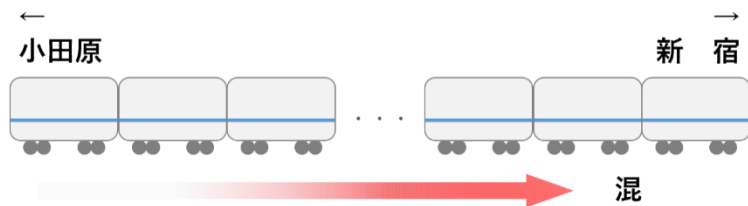

各位

小田急線のオフピーク利用についてのお願い

当社では、朝方ラッシュ時間帯の混雑緩和のため、オフピーク利用をお願いしています。特に、**新宿駅に7時00分から9時30分に到着する上り列車**、なかでも**快速急行や（通勤）急行の新宿寄りの車両**は、混雑の傾向にあります。近郊区間では、比較的空いている通勤準急や各駅停車のご利用をお願いいたします。

<参考>小田急線 朝方上り方面列車のご利用傾向

■ 車両別 混雑イメージ