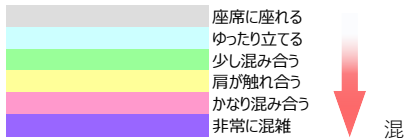

列車種別	行先	各駅出発時刻										列車種別			
		相模大野	町田	...	新百合ヶ丘	...	向ヶ丘遊園	登戸	...	成城学園前	...		経堂	...	下北沢
快速急行	新宿	7:49	7:52		8:01		→	8:11		→		→		8:21	快速急行
各駅停車	新宿	7:26	7:29		7:43		7:53	7:57		8:09		8:16		8:23	各駅停車
通勤準急	千代田線直通	7:41	7:44		7:59		8:09	8:11		8:16		8:21		8:26	通勤準急
快速急行	新宿	7:53	7:57		8:06		→	8:16		→		→		8:26	快速急行
通勤急行	新宿				8:08		8:17	→		8:22		→		8:28	通勤急行
各駅停車	千代田線直通						8:02	8:04		8:13		8:23		8:30	各駅停車
快速急行	新宿	8:00	8:03		8:13		→	8:23		→		→		8:32	快速急行
各駅停車	新宿	7:35	7:38		7:54		8:04	8:08		8:19		8:27		8:34	各駅停車
通勤準急	千代田線直通	7:50	7:54		8:09		8:19	8:24		8:29		8:33		8:37	通勤準急
快速急行	新宿	8:04	8:08		8:18		→	8:28		→		→		8:37	快速急行
通勤急行	新宿				8:21		8:29	→		8:34		→		8:41	通勤急行
各駅停車	千代田線直通						8:12	8:14		8:24		8:35		8:42	各駅停車
快速急行	新宿	8:09	8:12		8:24		→	8:35		→		→		8:43	快速急行
各駅停車	新宿	7:46	7:49		8:04		8:14	8:18		8:31		8:38		8:45	各駅停車
通勤準急	千代田線直通	8:02	8:05		8:23		8:32	8:35		8:40		8:44		8:48	通勤準急
快速急行	新宿	8:14	8:18		8:28		→	8:38		→		→		8:49	快速急行
各駅停車	新宿	7:56	7:58		8:15		8:25	8:29		8:37		8:46		8:53	各駅停車
準急	千代田線直通									8:42		8:50		8:55	準急
急行	新宿	8:18	8:21		8:30		8:39	8:43		8:47		8:52		8:56	急行
快速急行	新宿	8:27	8:30		8:40		→	8:47		→		→		8:58	快速急行
各駅停車	新宿						8:36	8:38		8:48		8:56		9:03	各駅停車
各駅停車	千代田線直通									8:53		8:59		9:06	各駅停車
急行	新宿				8:44		8:50	8:51		8:56		9:03		9:07	急行
快速急行	新宿	8:39	8:42		8:52		→	8:59		→		→		9:09	快速急行
各駅停車	新宿	8:11	8:14		8:34		8:44	8:47		8:57		9:04		9:11	各駅停車
準急	千代田線直通									9:01		9:07		9:13	準急
急行	新宿						8:59	9:01		9:05		9:09		9:13	急行
快速急行	新宿	8:47	8:50		9:00		→	9:07		→		→		9:16	快速急行
各駅停車	新宿	8:16	8:26		8:45		8:54	8:56		9:05		9:13		9:20	各駅停車

当社では、「小田急アプリ」にて「列車のリアルタイムご利用状況※・列車の混雑予報」を配信しています。小田急線をご利用の際には、ぜひご活用ください。（ダウンロードや使用方法などは、別紙にてご確認いただけます。）

※対応車両のみ表示します

以上