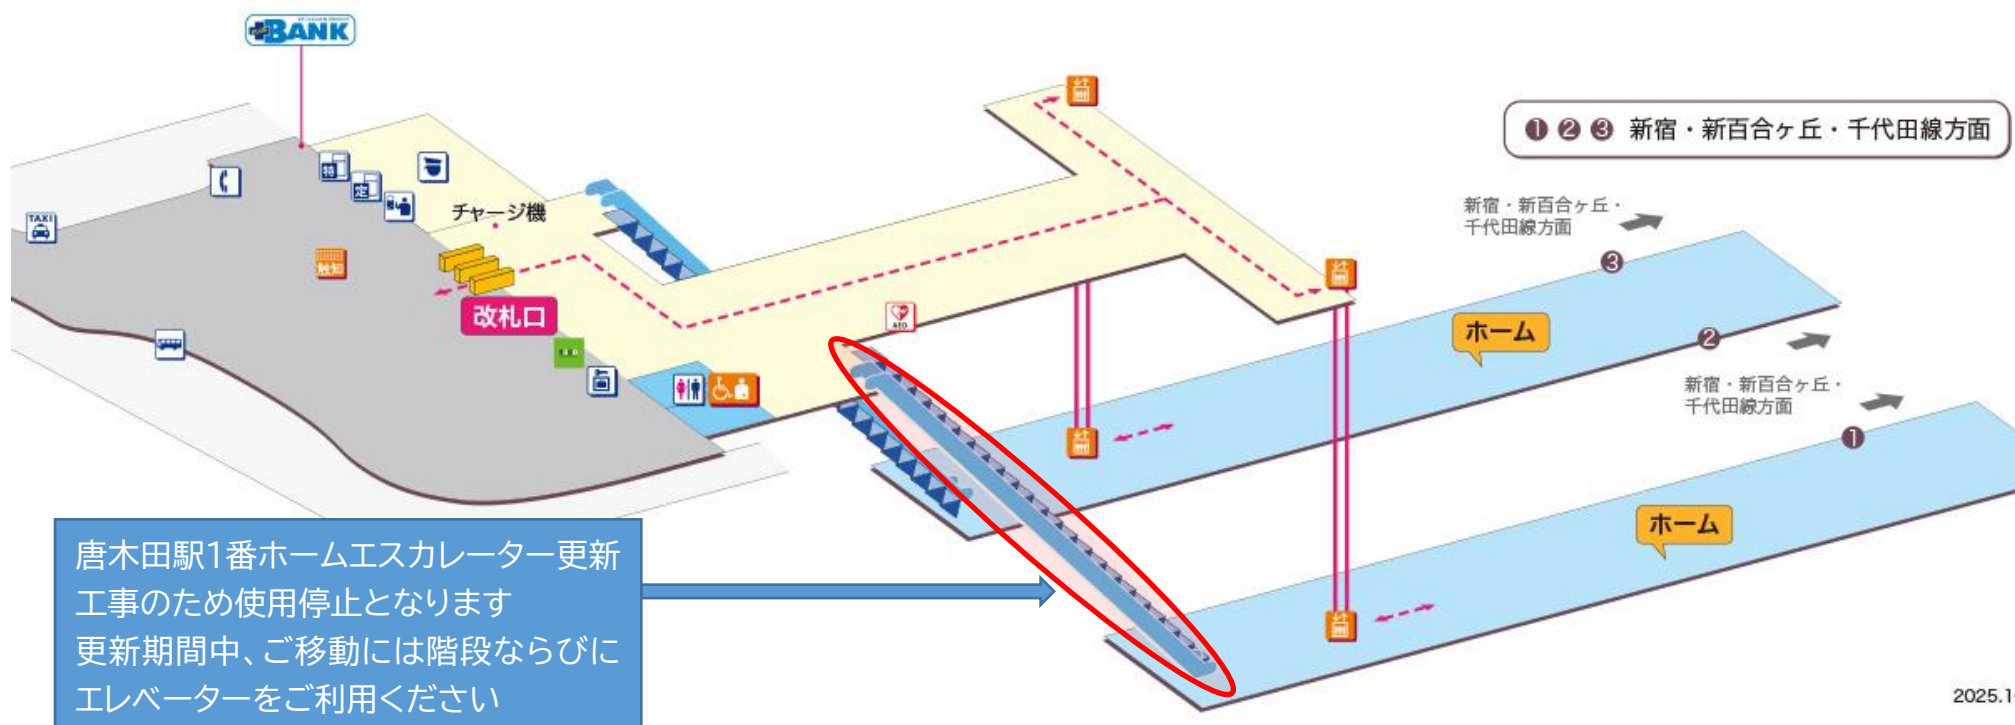

2026年4月3日

各 位

小田急電鉄株式会社

唐木田駅1番ホームエスカレーター更新工事のお知らせ

唐木田駅1番ホームエスカレーターの更新工事を下記の通り実施させていただきます。

更新工事中、1番ホーム～改札内コンコース間のエスカレーターが使用できないため、ご利用の皆さまに大変ご不便をおかけいたします。ご移動には階段ならびにエレベーターをご利用いただきますようお願いいたします。

安全を最優先に更新作業を進めて参りますので、ご理解、ご協力を賜りますようお願い申し上げます。

記

1 更新工事の概要

唐木田駅1番ホーム ～ 改札内コンコース間のエスカレーター更新

※ 詳細は、【別紙（マップ）】をご確認ください

2 更新期間

2026年5月1日（金）始発 ～ 2026年6月30日（火）（予定）

以 上

唐木田駅1番ホームエスカレーター使用停止のお知らせ

**2026年5月1日(金)始発より、
2026年6月30日(火)(予定)まで**

**1番ホーム～改札内コンコース間のエスカレーターを更新するため、
エスカレーターが使用出来なくなります。**

2025.10

エスカレーターの更新に伴いご不便をおかけいたしますが、ご理解、ご協力を賜りますようお願い申し上げます。