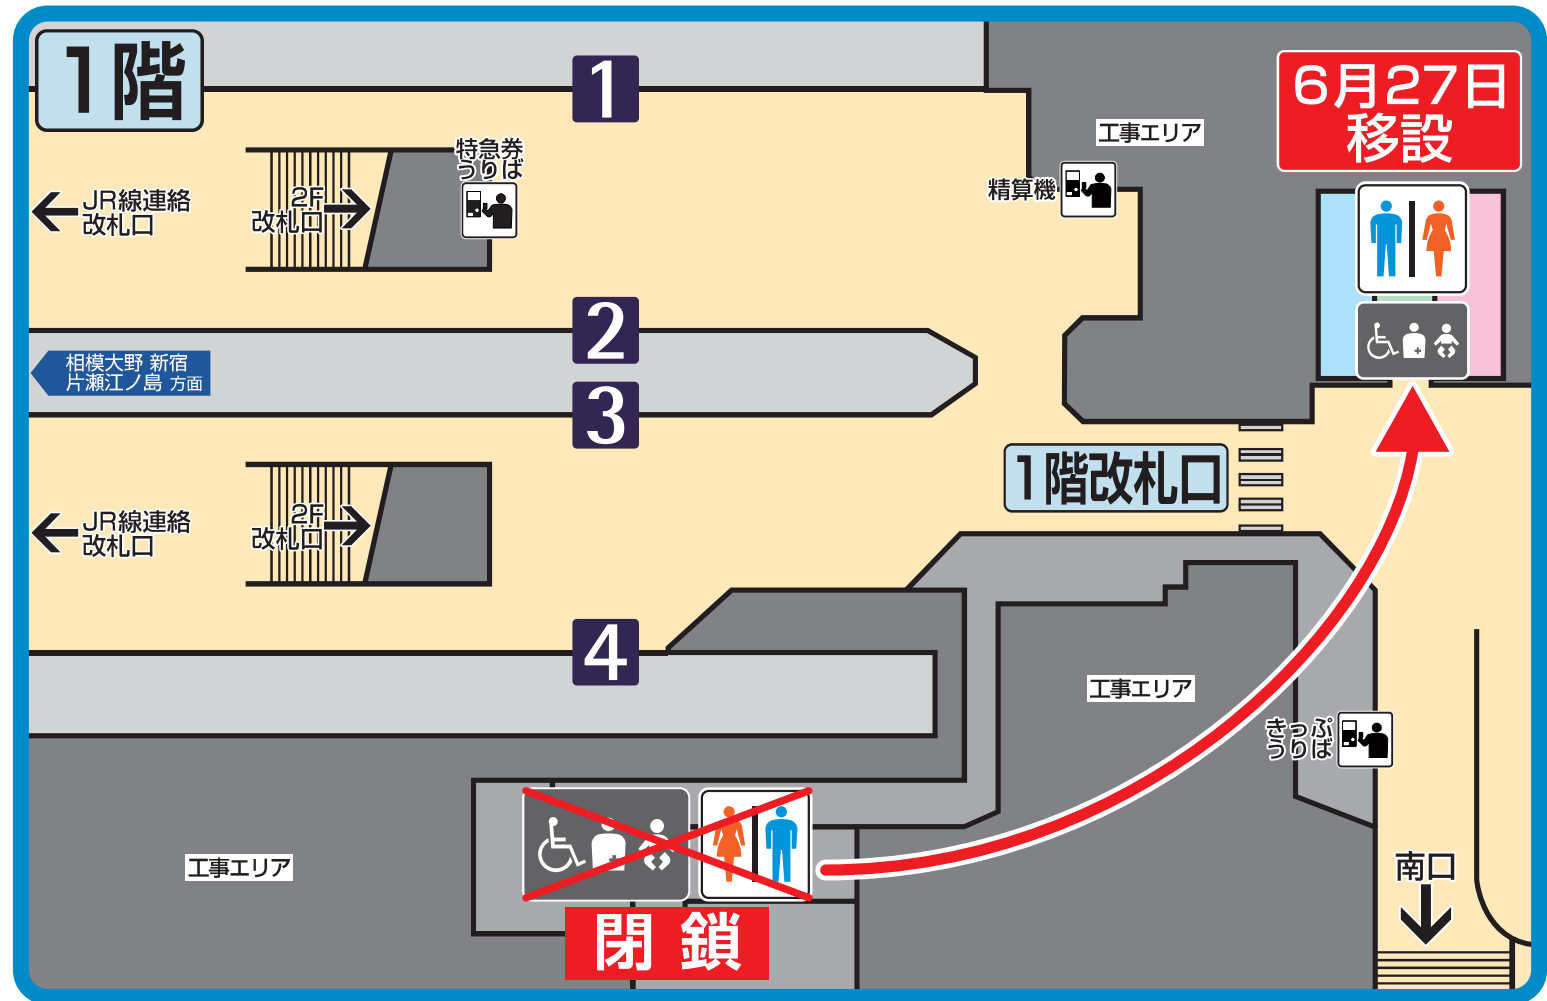

### 藤沢駅1階改札内トイレの移設について

藤沢駅南北自由通路拡幅整備事業および藤沢駅改良事業の進捗に伴い、2026年6月27日(土)初電から1階改札内のトイレを1階改札外に移設させていただきます。ご利用のお客さまには、何卒ご理解とご協力を賜りますようお願い申し上げます。

# 藤沢駅トイレ移設のお知らせ

2026年6月27日(土)初電より

小田急線改札内トイレが改札外に移設されます。

改札外トイレご利用可能時間  
4時50分～25時00分

移設に伴い改札内トイレは閉鎖されます。  
また改札外トイレのご利用時間にご注意ください。  
ご迷惑をお掛けしますが、ご理解、ご協力をお願いします。