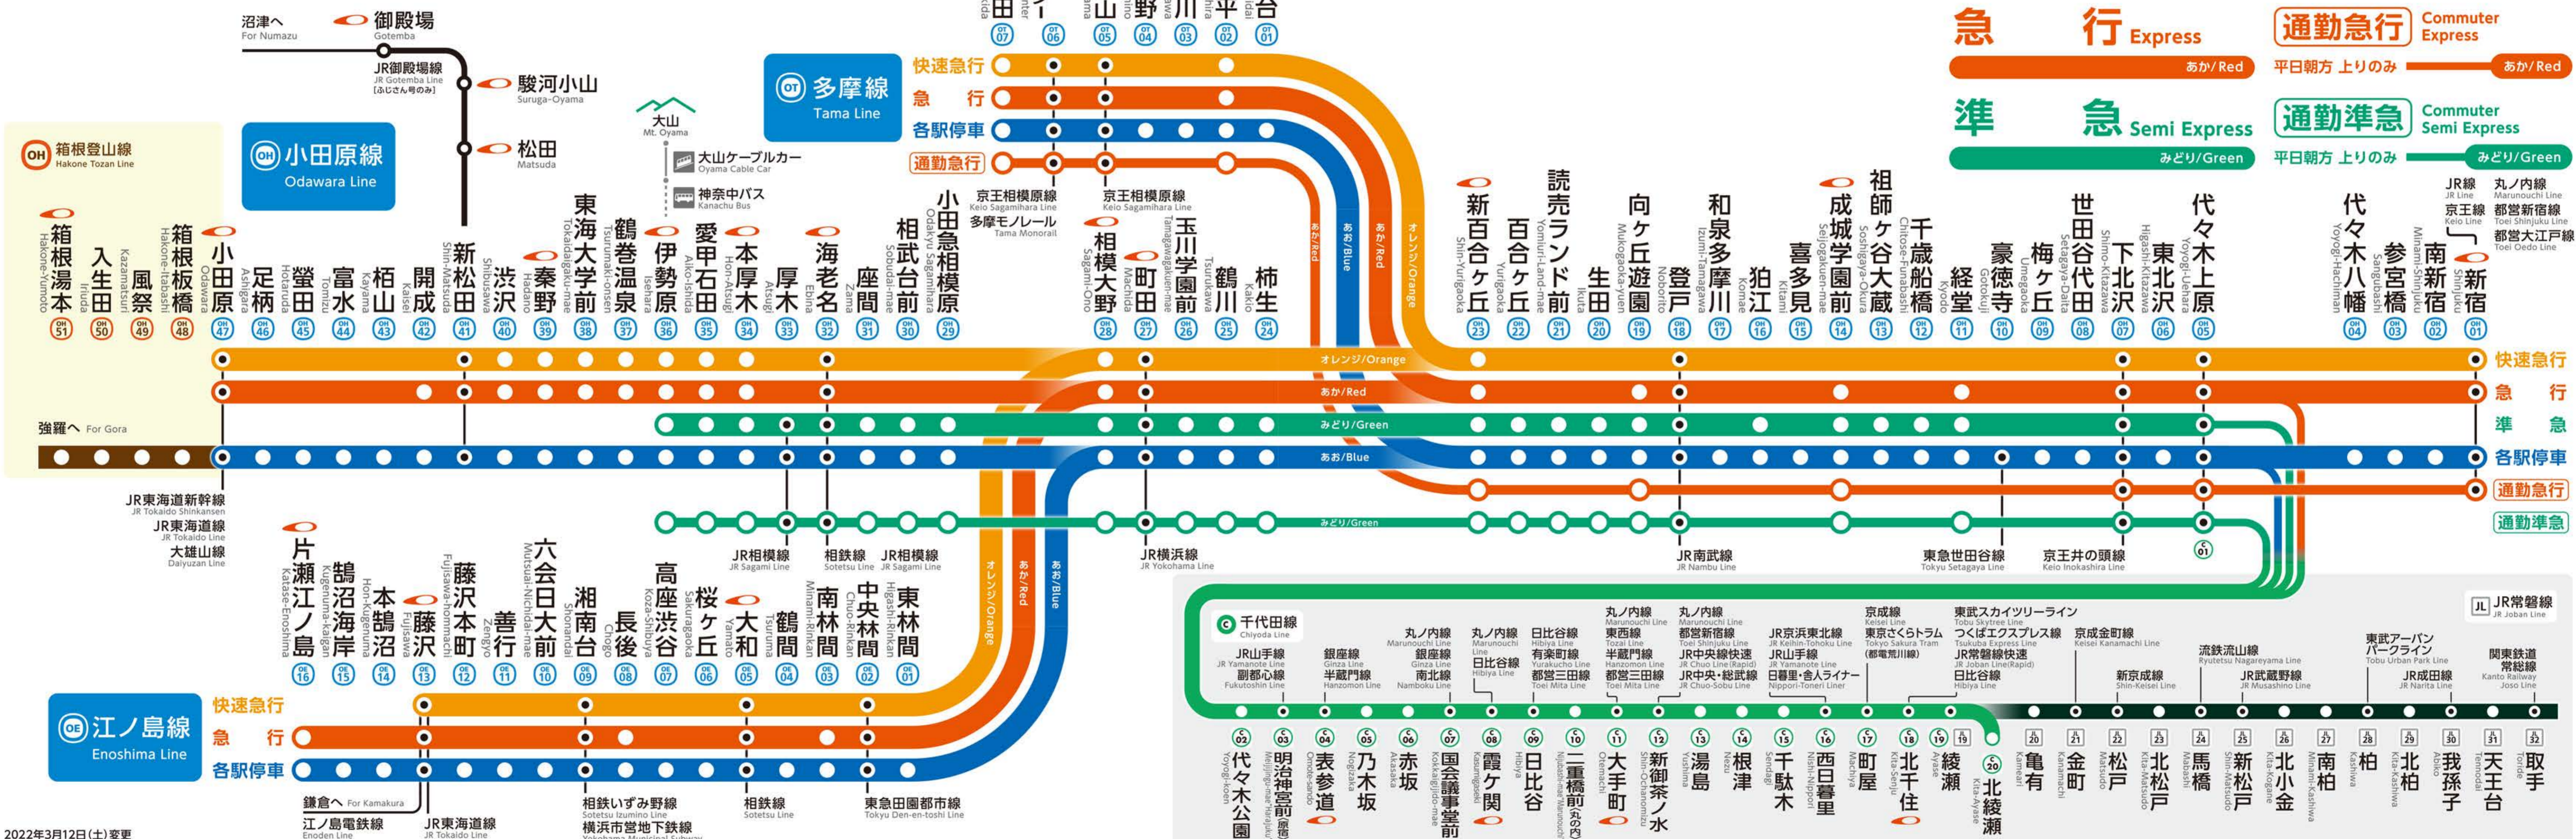

Odakyu Line Route Map

特急ロマンスカー停車駅
Limited Express "Romancecar" Stop Station

他社線のりかえ駅
Transfer Station

快速急行 Rapid Express

オレンジ/Orange

急行 Express

あか/Red

準急 Semi Express

みどり/Green

各駅停車 Local

あお/Blue

通勤急行 Commuter Express

あか/Red

通勤準急 Commuter Semi Express

みどり/Green

2022年3月12日(土)変更