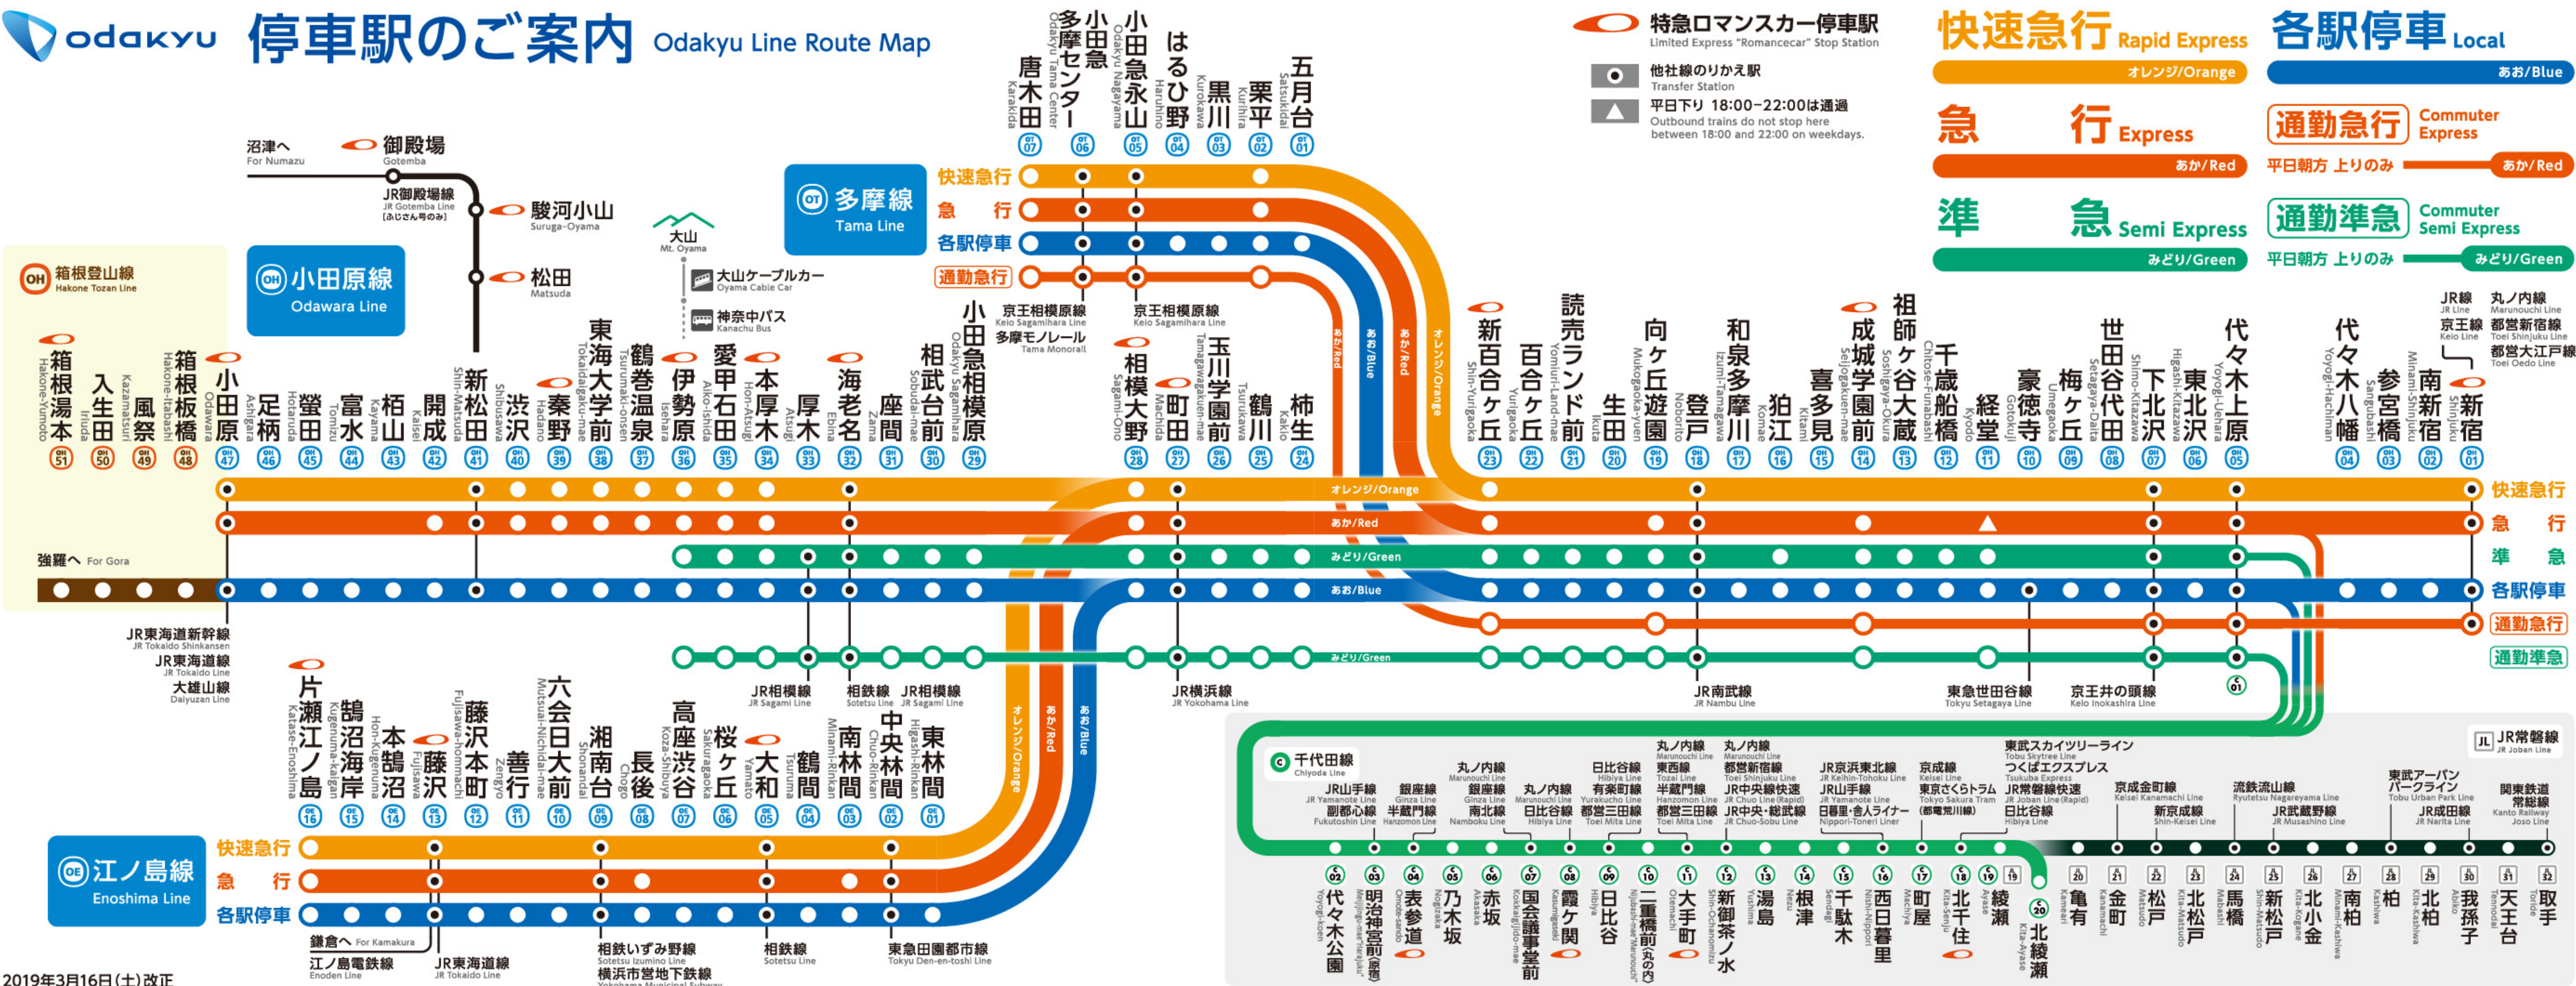

# 停車駅のご案内 Odakyu Line Route Map

**特急ロマンスカー停車駅**  
Limited Express "Romancecar" Stop Station

**他社線のりかえ駅**  
Transfer Station

平日下り 18:00-22:00は通過  
Outbound trains do not stop here between 18:00 and 22:00 on weekdays.

**快速急行 Rapid Express**  
オレンジ/Orange

**急行 Express**  
あか/Red

**準急 Semi Express**  
みどり/Green

**各駅停車 Local**  
あお/Blue

**通勤急行 Commuter Express**  
あか/Red  
平日朝方 上りのみ

**通勤準急 Commuter Semi Express**  
みどり/Green  
平日朝方 上りのみ

**箱根登山線 Hakone Tozan Line**  
箱根湯本 入生田 風祭 箱根板橋 小田原

**小田原線 Odawara Line**  
新松田 渋沢 松田 駿河小山 御殿場

**江ノ島線 Enoshima Line**  
鎌倉 江ノ島

**箱根登山線 Hakone Tozan Line**  
箱根湯本 入生田 風祭 箱根板橋 小田原

**小田原線 Odawara Line**  
新松田 渋沢 松田 駿河小山 御殿場

**江ノ島線 Enoshima Line**  
鎌倉 江ノ島