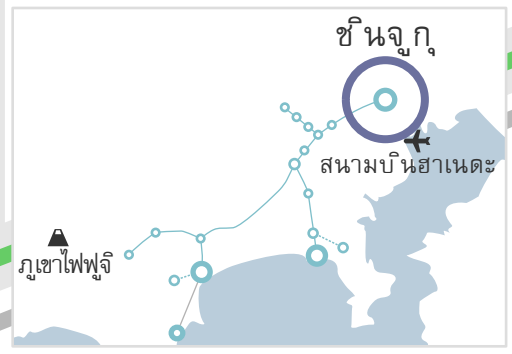

สายโตเกียวเมโทร มาร์โนอูจิ

ไอเอโตะฮัลด์

ไฮแอท รีเจ้นซีโตเกียว

สถานีรถไฟฟ้าใต้ดินโทโฮมาเอะ

สายไอเอโตะ

ไอเอโตะเอช

ห้างสรรพสินค้าไอเอโตะ

ศูนย์ข้อมูลท่องเที่ยว
ไอเอโตะ

ทางออกตะวันตก ชินจูกุ

สถานีชินจูกุ

ตลาดว่ากรมมหานครโตเกียว

ร้านแฟล็กส์

ถนนโมซาอีเอะ

ชินจูกุมิลลอร์ด

ศูนย์ข้อมูลท่องเที่ยว
ไอเอโตะ

ทางออกทิศใต้ ชินจูกุ

ตลาดว่ากรมมหานครโตเกียว อาคาร 2

รถไฟใต้ดินโทเออี สายชินจูกุ

สายไอเอโตะ

สายเคโอ

เซาเทิร์น เทอแรก

สาย JR

โรงแรมเซ็นจูรี เซาเทิร์น ทาวเวอร์

อาคารไทม์สแควร์