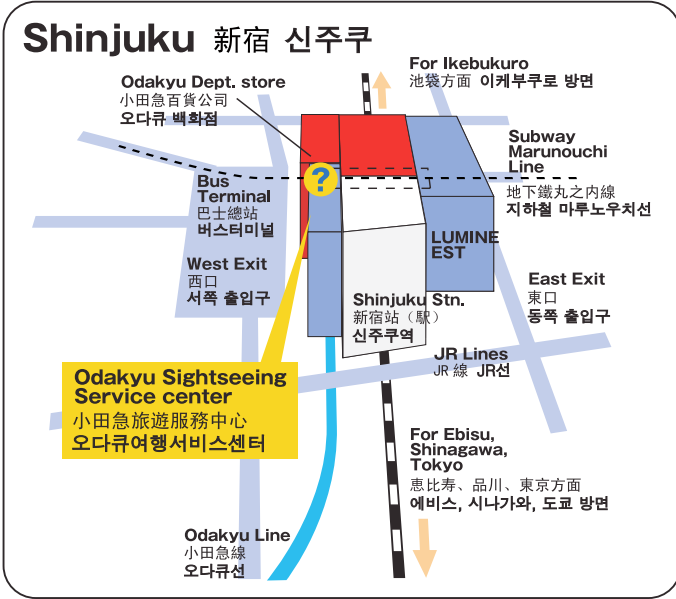

Information for Odakyu Sightseeing Service Center

小田急旅遊服務中心 오다큐여행서비스센터 안내

Shinjuku 新宿 신주쿠

Tokyo 東京 도쿄